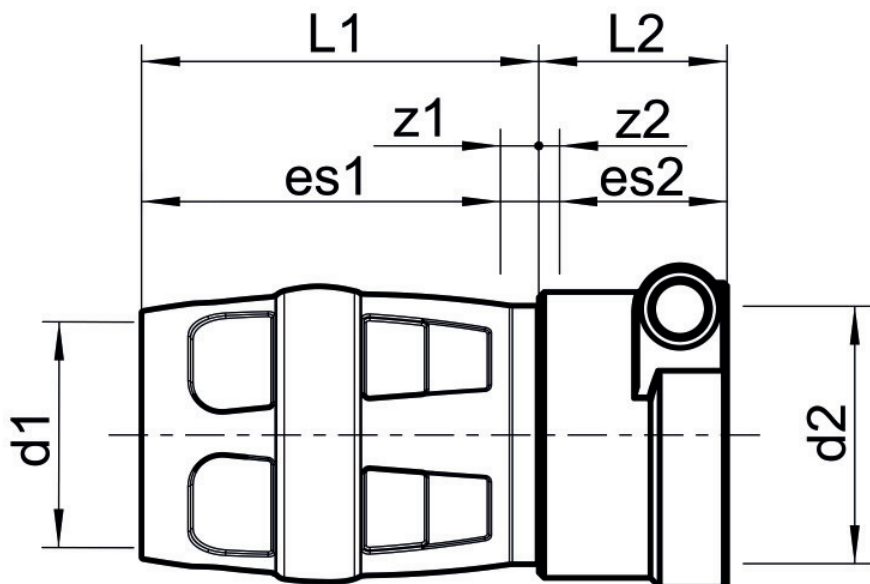

Engedélyek:

KE KELIT GmbH

A 4020 Linz, Ignaz-Mayer-Straße 17, Austria, Europe

PHONE +43 (0) 50 779 E-MAIL office@kekelit.com

www.kekelit.com

Specifikáció

Termékinformációk

Csatlakozás 1	Einsteck (Push-Fitting)
Csatlakozás 2	Bajonett
Kivitel	1-teilig
Forma	gerade

Műszaki tulajdonságok

Betölési mélység 1 (es1)	32,5 mm
Max. üzemi nyomás 20°C-nál	10 bar
PN	PN 10

Termékinformációk

VPE1	10,00 SA1
VPE2	180,00 KT1
Tömeg	0,062 KGM
Szöveg	KELOX-PROTEC biztonsági gyorscsatlakozó
BELS?	74122000
Kód	KMP552

Cikkszám	Rajz	d1 mm	d2 mm	L1 mm	L2 mm	z1 mm	z2 mm	Betolási mélység 1 (es1) mm	Betolási mélység 2 (es2) mm
73175B00	16	16	23,5	36	17	3,5	2	32,5	15