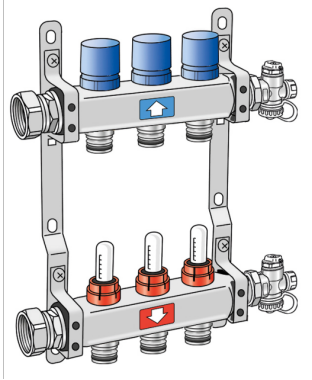

# KELOX<sub>FB</sub>

KMP590E KELOX-PROTEC FB nemesacél gyorscsatlakozós osztó-gyűjtő 2 H: 225mm

73171020

Felhasználási terület

Nemesacél elremenő és visszatérő osztóblokk gyorscsatlakozós fűtőköri leágazásokkal, elosztóvégnél légteleníthető és üríthető, csatlakozók becsavart 1" laposan tömített hollandi anyával. Visszatérő szelep-felsőrészek KM596 KELOX termomotorhoz, elremenő vízmennyiség-mérő 0,5-5,0 l/perc között állítható, zajcsillapított acélkonzolokkal  
Felhasználási terület: tmax. 70°C/6 bar

**FIGYELEM: KMP552 PROTEC gyorscsatlakozó NÉLKÜL!**

## Termékinformációk

VPE1 1,00 KT1

VPE2 119,00 PAL

Tömeg 2,150 KGM

Szöveg KELOX-PROTEC FB nemesacél gyorscsatlakozós osztógy?jt?

BELS? 84818099

Kód KMP590E

| Cikkszám | Rajz       | t mm | t mm | h mm |
|----------|------------|------|------|------|
| 73171020 | 2 H: 225mm | 70   | 225  | 335  |