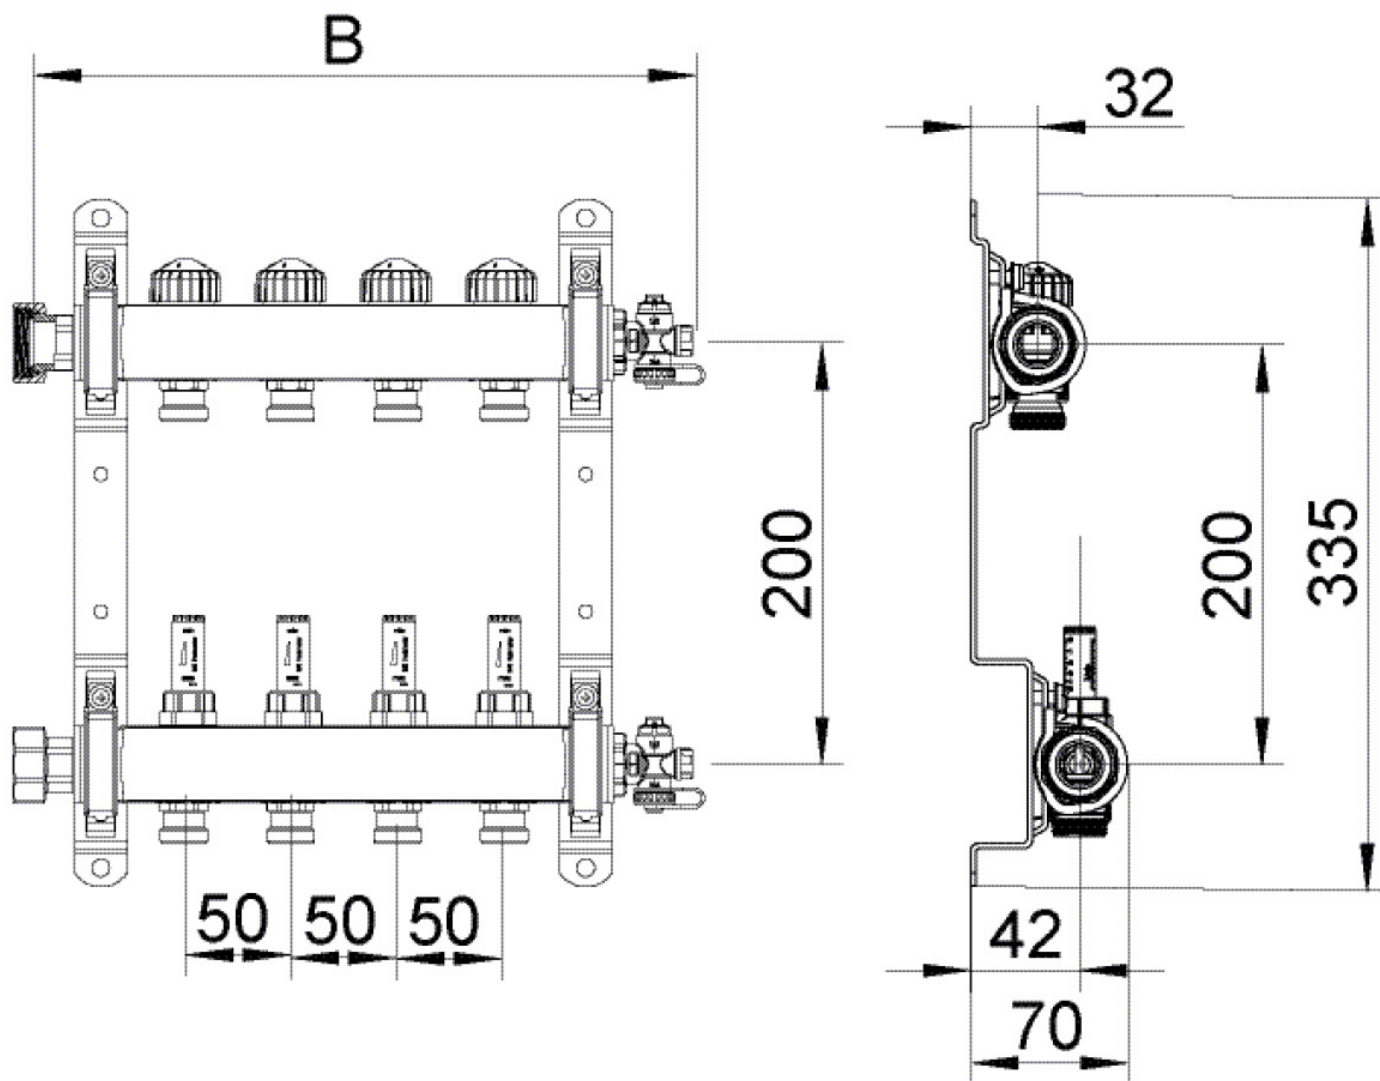

# KELOX<sub>FB</sub>

KMP590E KELOX-PROTEC FB nemesacél gyorscsatlakozós osztó-gyűjtő 2 H: 225mm

73171020

Felhasználási terület

Nemesacél elremenő és visszatérő osztóblokk gyorscsatlakozós fűtőköri leágazásokkal, elosztóvégnél légteleníthető és üríthető, csatlakozók becsavart 1" laposan tömített hollandi anyával. Visszatérő szelep-felsőrészek KM596 KELOX termomotorhoz, elremenő vízmennyiség-mérő 0,5-5,0 l/perc között állítható, zajcsillapított acélkonzolokkal  
Felhasználási terület: tmax. 70°C/6 bar

## Termékinformációk

VPE1 1,00 KT1

VPE2 119,00 PAL

Tömeg 2,150 KGM

Szöveg KELOX-PROTEC FB nemesacél gyorscsatlakozós osztógy?jt?

BELS? 84818099

Kód KMP590E

| Cikkszám | Rajz       | t mm | t mm | h mm |
|----------|------------|------|------|------|
| 73171020 | 2 H: 225mm | 70   | 225  | 335  |