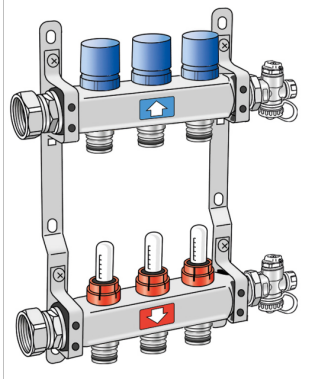

KELOX_{FB}

KMP590E KELOX-PROTEC FB nemesacél gyorscsatlakozós osztó-gyűjtő 7 H: 475mm

73171070

Felhasználási terület

Nemesacél előremenő és visszatérő osztóblokk gyorscsatlakozós fűtőköri leágazásokkal, elosztóvégnél légteleníthető és üríthető, csatlakozók becsavart 1" laposan tömített hollandi anyával. Visszatérő szelep-felsőrészek KM596 KELOX termomotorhoz, előremenő vízmennyiség-mérő 0,5-5,0 l/perc között állítható, zajcsillapított acélkonzolokkal
Felhasználási terület: tmax. 70°C/6 bar

FIGYELEM: KMP552 PROTEC gyorscsatlakozó NÉLKÜL!

Specifikáció

Termékinformációk

B?víthet? 14

Termékinformációk

VPE1 1,00 KT1

VPE2 63,00 PAL

Tömeg 4,094 KGM

Szöveg KELOX-PROTEC FB nemesacél gyorscsatlakozós osztógy?jt?

BELS? 84818099

Kód KMP590E

Cikkszám	Rajz	t mm	t mm	h mm
73171070	7 H: 475mm	70	475	335