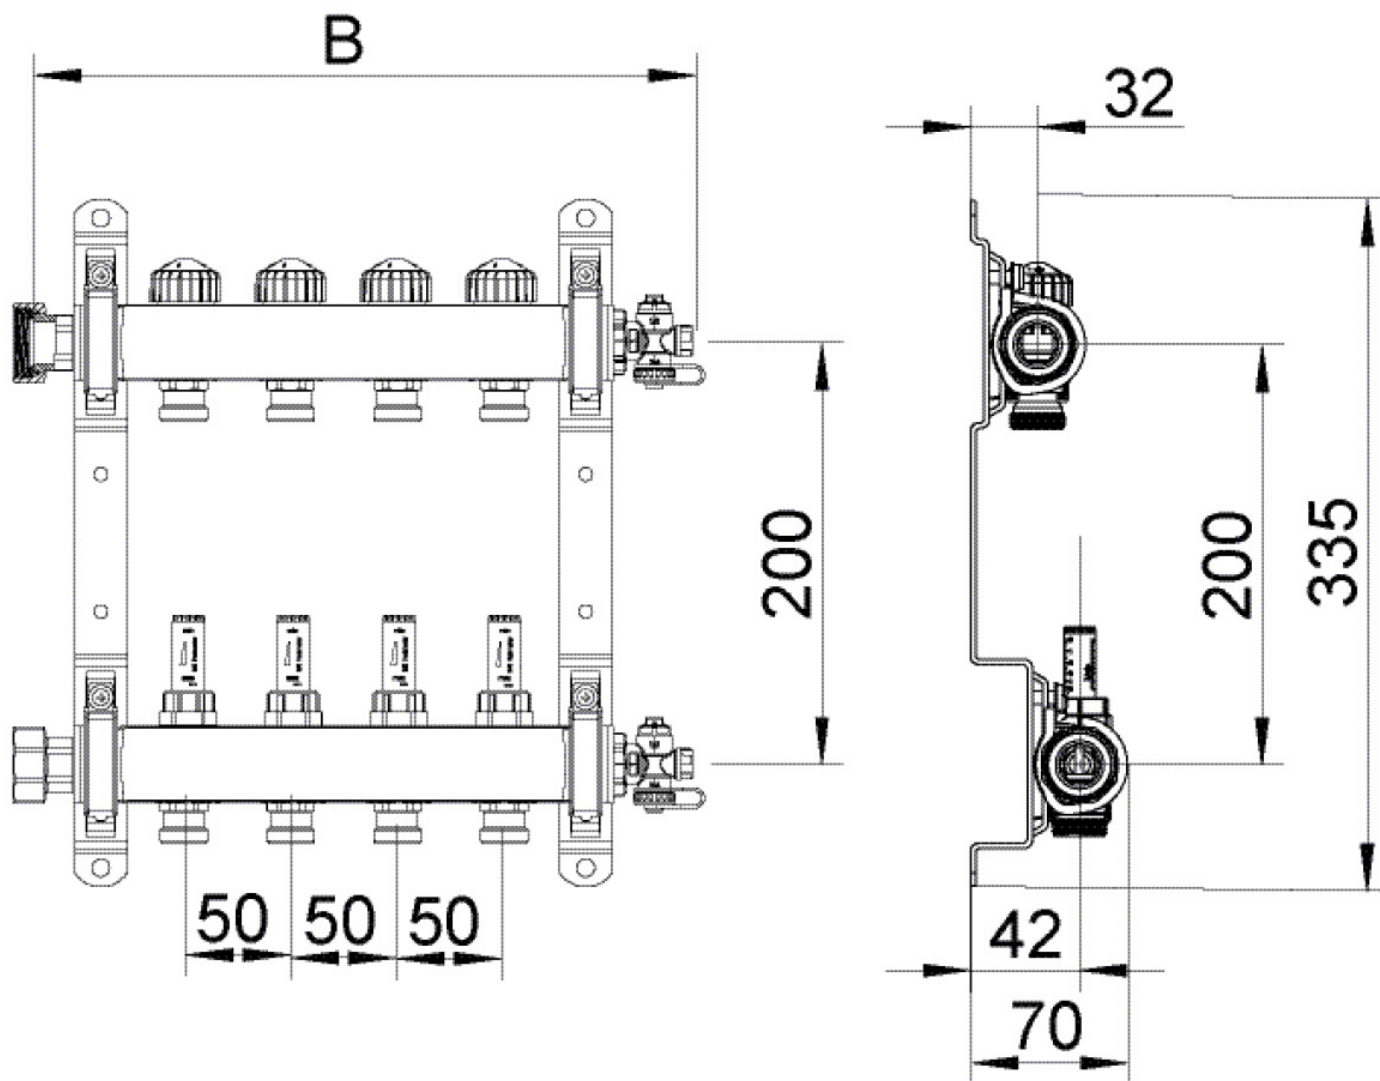

# KELOX<sub>FB</sub>

KMP590E KELOX-PROTEC FB nemesacél gyorscsatlakozós osztó-gyűjtő 11 H: 675mm

73171110

Felhasználási terület

Nemesacél előremenő és visszatérő osztóblokk gyorscsatlakozós fűtőköri leágazásokkal, elosztóvégnél légteleníthető és üríthető, csatlakozók becsavart 1" laposan tömített hollandi anyával. Visszatérő szelep-felsőrészek KM596 KELOX termomotorhoz, előremenő vízmennyiség-mérő 0,5-5,0 l/perc között állítható, zajcsillapított acélkonzolokkal  
Felhasználási terület: tmax. 70°C/6 bar

## Termékinformációk

VPE1 1,00 KT1

VPE2 49,00 PAL

Tömeg 5,754 KGM

Szöveg KELOX-PROTEC FB nemesacél gyorscsatlakozós osztógy?jt?

BELS? 84818099

Kód KMP590E

Cikkszám	Rajz	t mm	t mm	h mm
73171110	11 H: 675mm	70	675	335