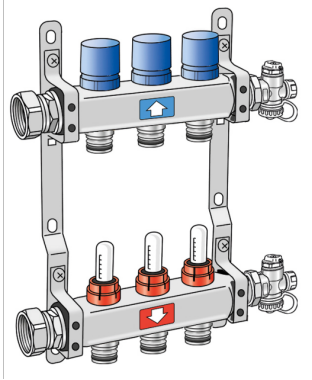

# KELOX<sub>FB</sub>

KMP590E KELOX-PROTEC FB nemesacél gyorscsatlakozós osztó-gyűjtő 11 H: 675mm

73171110

Felhasználási terület

Nemesacél előremenő és visszatérő osztóblokk gyorscsatlakozós fűtőköri leágazásokkal, elosztóvégnél légteleníthető és üríthető, csatlakozók becsavart 1" laposan tömített hollandi anyával. Visszatérő szelep-felsőrészek KM596 KELOX termomotorhoz, előremenő vízmennyiség-mérő 0,5-5,0 l/perc között állítható, zajcsillapított acélkonzolokkal  
Felhasználási terület: tmax. 70°C/6 bar

**FIGYELEM: KMP552 PROTEC gyorscsatlakozó NÉLKÜL!**

## Termékinformációk

VPE1 1,00 KT1

VPE2 49,00 PAL

Tömeg 5,754 KGM

Szöveg KELOX-PROTEC FB nemesacél gyorscsatlakozós osztógy?jt?

BELS? 84818099

Kód KMP590E

Cikkszám	Rajz	t mm	t mm	h mm
73171110	11 H: 675mm	70	675	335