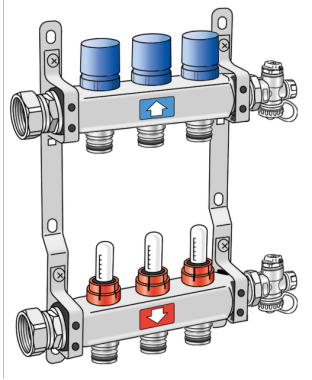

KELOX_{FB}

KMP590E KELOX-PROTEC FB nemesacél gyorscsatlakozós osztó-gyűjtő 12 H: 725mm

73171120

Felhasználási terület

Nemesacél elremenő és visszatérő osztóblokk gyorscsatlakozós fűtőköri leágazásokkal, elosztóvégnél légteleníthető és üríthető, csatlakozók becsavart 1" laposan tömített hollandi anyával. Visszatérő szelep-felsőrészek KM596 KELOX termomotorhoz, elremenő vízmennyiség-mérő 0,5-5,0 l/perc között állítható, zajcsillapított acélkonzolokkal
Felhasználási terület: tmax. 70°C/6 bar

FIGYELEM: KMP552 PROTEC gyorscsatlakozó NÉLKÜL!

Specifikáció

Termékinformációk

B?víthet? 14

Termékinformációk

VPE1 1,00 KT1

VPE2 49,00 PAL

Tömeg 6,136 KGM

Cikkszám	Rajz	t mm	t mm	h mm
73171120	12 H: 725mm	70	725	335