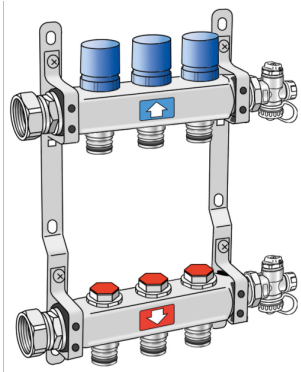

KELOX_{FB}

KMP590Z KELOX-PROTEC FB nemesacél gyorscsatlakozós osztó-gyűjtő 10 bar 13 H: 775mm

73173130

Felhasználási terület

Nemesacél előremenő és visszatérő osztóblokk gyorscsatlakozós fűtőköri leágazásokkal, elosztóvégnél légteleníthető és üríthető, csatlakozók becsavart 1" laposan tömített hollandi anyával. Visszatérő szelep-felsőrészek KM596 KELOX termomotorhoz, előremenő zárószelep, zajcsillapított acélkonzolokkal

Felhasználási terület: tmax. 70°C/10 bar

FIGYELEM: KMP552 PROTEC gyorscsatlakozó NÉLKÜL!

Specifikáció

Termékinformációk

B?víthet? 14

Termékinformációk

VPE1 1,00 KT1

VPE2 49,00 PAL

Tömeg 6,520 KGM

Szöveg KELOX-PROTEC FB nemesacél gyorscsatlakozós osztógy?jt? 10 bar

BELS? 84818099

Kód KMP590Z

Cikkszám	Rajz	t mm	t mm	h mm
73173130	13 H: 775mm	80	775	305