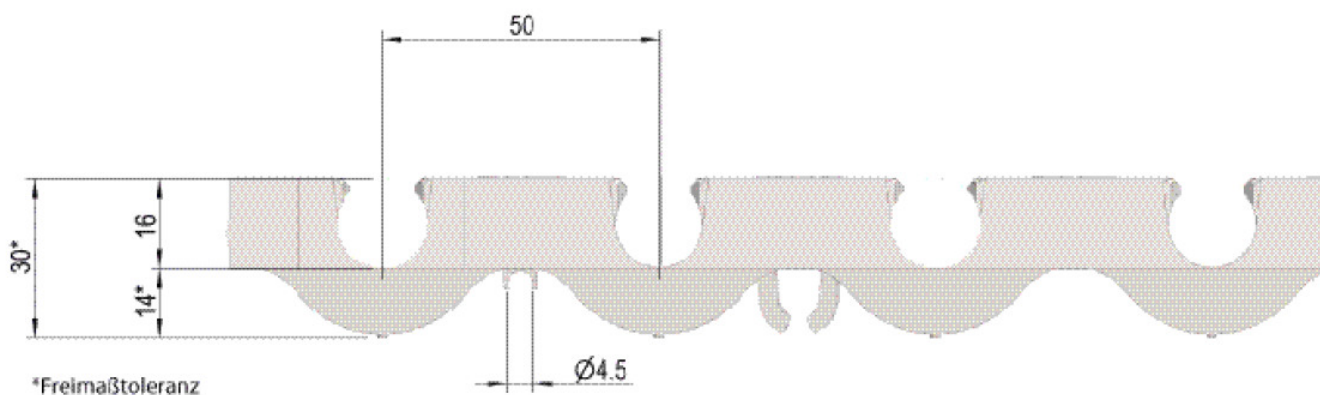

CLIMATE FIX

KC610B CLIMATEFIX felületközeli BTA rögzítősín 16 kis cs.

6353060

Felhasználási terület

Rögzítősín polipropilénből (újrahasznosított granulátum – színeltérések előfordulhatnak), öntapadó csőrögzítéssel d16mm csövekhez 50mm távolságokkal, ill. opcionálisan 4,5mm-es csövek, folyamatosan bővíthető gyorscsatlakozós összekötéssel, rögzítési lehetőség az opcionálisan beszerezhető KC611 nemesacél szegekkel.

d16: H.: 0,55m Sz.: 30 mm, Ma.: 30mm

Specifikáció

Termékinformációk

VPE1	50,00 KT1
VPE2	2000,00 PAL
L	0,55 m
Tömeg	0,098 KGM
Szöveg	CLIMATEFIX felületközeli BTA rögzítősín
BELS?	39161000
Árúfcsoport	CLIMATEFIX
Árúfcsoport	CLIMATEFIX idomok
Kód	KC610B