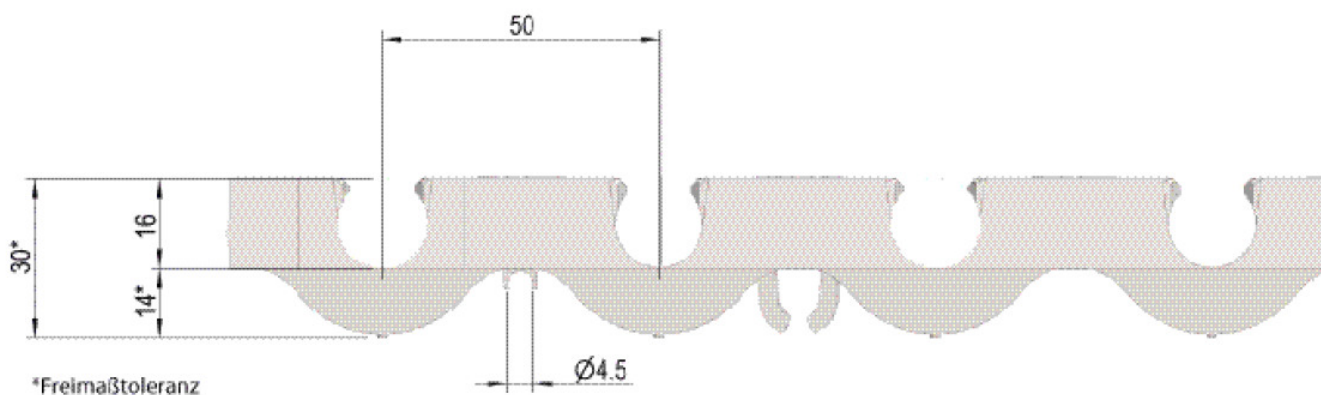

CLIMATE FIX

KC610B CLIMATEFIX felületközeli BTA rögzítősín 16

R6353060

Felhasználási terület

Rögzítősín polipropilénből (újrahasznosított granulátum – színeltérések előfordulhatnak), öntapadó csőrögzítéssel d16mm csövekhez 50mm távolságokkal, ill. opcionálisan 4,5mm-es csövek, folyamatosan bővíthető gyorscsatlakozós összekötéssel, rögzítési lehetőség az opcionálisan beszerezhető KC611 nemesacél szegekkel.

d16: H.: 0,55m Sz.: 30 mm, Ma.: 30mm

Specifikáció

Termékinformációk

VPE1	182,00 KT1
VPE2	2912,00 PAL
L	0,55 m
Tömeg	0,098 KGM
Szöveg	CLIMATEFIX felületközeli BTA rögzít?sín
BELS?	39161000
Áruf?csoport	CLIMATEFIX
Áruf?csoport	CLIMATEFIX idomok
Kód	KC610B