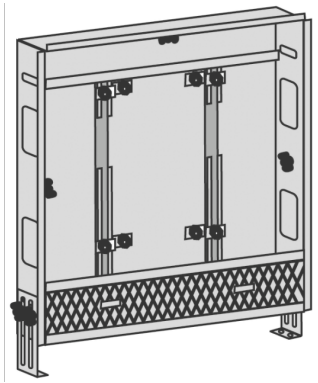

KELOX_{FB}

KM570 KELOX Universal-Verteilerschrank- Korpus Estrichblende 460mm

1001003

Felhasználási terület

Sendzimerverzinkter Universal-Stahlblechschrank, Anschlussmöglichkeit von unten oder seitlich, höhenverstellbare FüÙe, nachrÙstbar mit einem AP-oder UP-Sichtteil. Anzahl der Verteilerabgãnge auf KM590E und KMP590M KELOX FB Verteiler abgestimmt

Putzblende unterhalb vom Schrank, Breite: max. 120mm

Schranktiefe: 75mm

Einbauhöhe: 600mm ab dem fertigen Fußboden

Specifikáció

Termékinformációk

VPE1	1,00 KT1
Tömeg	0,200 KGM
Szöveg	KELOX Universal-Verteilerschrank-Korpus
BELS?	84818099
Kód	KM570