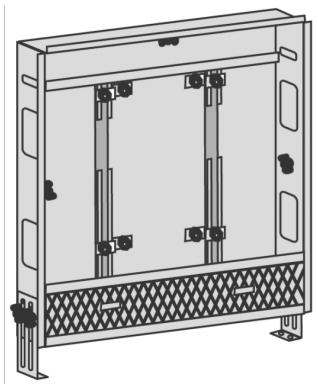

KELOX_{FB}

KM570 KELOX Universal-Verteilerschrank- Korpus Estrichblende 690mm

1001002

Felhasználási terület

Sendzimerverzinkter Universal-Stahlblechschrank, Anschlussmöglichkeit von unten oder seitlich, höhenverstellbare FüÙe, nachrÙstbar mit einem AP-oder UP-Sichtteil. Anzahl der Verteilerabgãnge auf KM590E und KMP590M KELOX FB Verteiler abgestimmt

Putzblende unterhalb vom Schrank, Breite: max. 120mm

Schranktiefe: 75mm

Einbauhöhe: 600mm ab dem fertigen Fußboden

Specifikáció

Termékinformációk

VPE1	1,00 KT1
Tömeg	0,250 KGM
Szöveg	KELOX Universal-Verteilerschrank-Korpus
BELS?	84818099
Kód	KM570