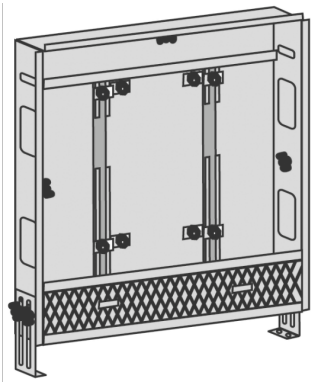

KELOX_{FB}

KM570 KELOX Universal-Verteilerschrank-Korpus Estrichblende 840mm

1001006

Felhasználási terület

Sendzimerverzinkter Universal-Stahlblechschrank, Anschlussmöglichkeit von unten oder seitlich, höhenverstellbare FüÙe, nachrÙstbar mit einem AP-oder UP-Sichtteil. Anzahl der Verteilerabgãnge auf KM590E und KMP590M KELOX FB Verteiler abgestimmt

Putzblende unterhalb vom Schrank, Breite: max. 120mm

Schranktiefe: 75mm

Einbauhöhe: 600mm ab dem fertigen Fußboden

Specifikáció

Termékinformációk

VPE1	1,00 KT1
Tömeg	0,300 KGM
Szöveg	KELOX Universal-Verteilerschrank-Korpus
BELS?	84818099
Kód	KM570