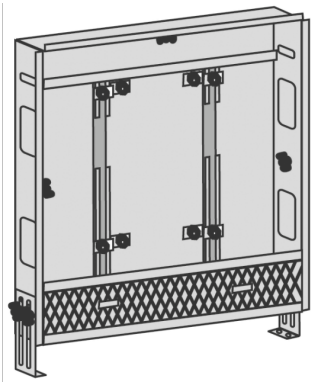

KELOX_{FB}

KM570 KELOX univerzális elosztószekrény-test Esztrichtakaró 840mm

1001006

Felhasználási terület

Szendimir-horganyzott univerzális acéllemez szekrény, csatlakoztatható alulról és oldalról is, állítható magasságú lábak, utólag felszerelhető, szabadon szerelt vagy süllyesztett takaróelemmel. Az osztó-gyűjtő leágazások száma a KM590E és a KMP590M KELOX FB osztó-gyűjtőkhöz igazodik. Vakolat takaró a szekrény alatt, szélesség: max. 120mm
Szekrénymélység: 75 mm
Beépítési magasság: 600 mm a kész padlótól

Specifikáció

Termékinformációk

VPE1	1,00 KT1
Tömeg	0,300 KGM
Szöveg	KELOX univerzális elosztószekrény-test
BELS?	84818099
Kód	KM570

Cikkszám	Rajz	t mm
1001006	Esztrichtakaró 840mm	75