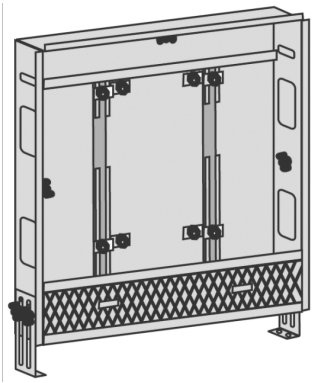

KELOX_{FB}

KM570 KELOX univerzális elosztószekrény-test Esztrichtakaró 1150mm

1001005

Felhasználási terület

Szendimir-horganyzott univerzális acéllemez szekrény, csatlakoztatható alulról és oldalról is, állítható magasságú lábak, utólag felszerelhető, szabadon szerelt vagy süllyesztett takaróelemmel. Az osztó-gyűjtő leágazások száma a KM590E és a KMP590M KELOX FB osztó-gyűjtőkhöz igazodik. Vakolattakaró a szekrény alatt, szélesség: max. 120mm
Szekrénymélység: 75 mm
Beépítési magasság: 600 mm a kész padlótól

Specifikáció

Termékinformációk

VPE1	1,00 KT1
Tömeg	0,350 KGM
Szöveg	KELOX univerzális elosztószekrény-test
BELS?	84818099
Kód	KM570

Cikkszám	Rajz	t mm
1001005	Esztrichtakaró 1150mm	75