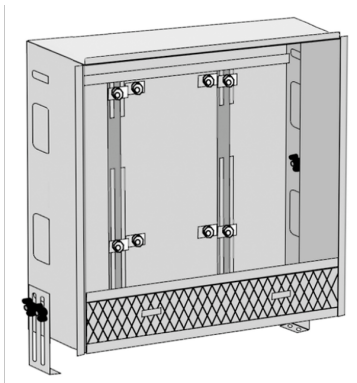

# KELOX<sub>FB</sub>

KM570F KELOX elosztószekrény-test 110 Spec.  
méret H.: 1050mm

9000711

## Felhasználási terület

Szendimir-horganyzott univerzális acéllemez szekrény, csatlakoztatható alulról és oldalról is, állítható magasságú lábak, utólag felszerelhető, szabadon szerelt vagy süllyesztett takaróelemmel. Alkalmos a KM651 KELOX FB fixérték-szabályozó készlet beépítésére. Helykihagyás a KM593E egyenes vagy 90°-os csatlakozógarnitúráknak, valamint a KM591E 90°-os könyökidomnak. Az osztógyűjtő leágazások száma a KM590E és a KMP590M KELOX FB sárgaréz osztógyűjtőkhöz igazodik

Vakolattakaró a szekrény alatt, szélesség: 120 mm

Szekrénymélység: 110mm

Beépítési magasság: 600 mm a kész padlótól

## Termékinformációk

VPE1	1,00 KT1
Tömeg	11,050 KGM
Szöveg	KELOX elosztószekrény-test 110
BELS?	84818099
Kód	KM570F

Cikkszám	Rajz	t mm
9000711	Spec. méret H.: 1050mm	110