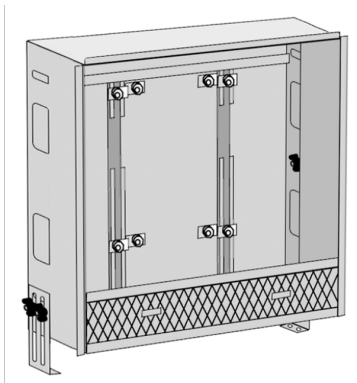

KELOX_{FB}

KM570F KELOX elosztószekrény-test 110 Spec.
méret H.: 1050mm

9000711

Felhasználási terület

Szendzimir-horganyzott univerzális acéllemez szekrény, csatlakoztatható alulról és oldalról is, állítható magasságú lábak, utólag felszerelhető, szabadon szerelt vagy süllyesztett takaróelemmel. Alkalmas a KM651 KELOX FB fixérték-szabályozó készlet beépítésére. Helykihagyás a KM593E egyenes vagy 90°-os csatlakozógarnitúráknak, valamint a KM591E 90°-os könyökidomnak. Az osztógyűjtő leágazások száma a KM590E és a KMP590M KELOX FB sárgaréz osztógyűjtőkhöz igazodik

Vakolattakaró a szekrény alatt, szélesség: 120 mm

Szekrénymélység: 110mm

Beépítési magasság: 600 mm a kész padlótól

Specifikáció

Termékinformációk

VPE1	1,00 KT1
Tömeg	11,050 KGM
Szöveg	KELOX elosztószekrény-test 110
BELS?	84818099
Kód	KM570F

Cikkszám	Rajz	t mm
9000711	Spec. méret H.: 1050mm	110