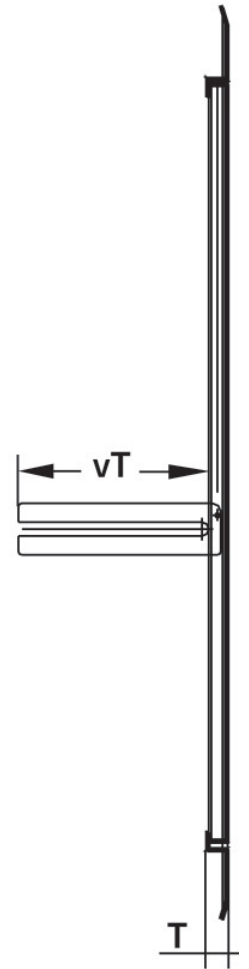

KELOX_{FB}

KM571 KELOX UP-Sichtteil Sondergr. L:
1110mm

9000751

Felhasználási terület

Sendzimerverzinkte, absperzbare Fronttüre und Rahmen, pulverbeschichtet, nachrüstbar mit
Zylinderschloss

Farbe: weiß (RAL 9016)

Höhe: 530mm

Specifikáció

Termékinformációk

Szín	9010
------	------

Termékinformációk

VPE1	1,00 KT1
------	----------

Tömeg	9,500 KGM
-------	-----------

Szöveg	KELOX UP-Sichtteil
--------	--------------------

BELS?	84818099
-------	----------

Kód	KM571
-----	-------

Symbolgrafik UP-Sichtteil

Symbolgrafik Sichtblende