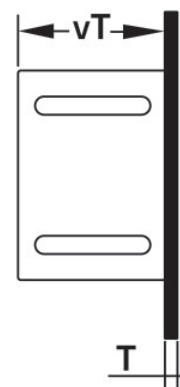

KELOX_{FB}

KM571 KELOX süllyesztett takaróelem Spec.
méret H.: 1110mm

9000751

Felhasználási terület

Sendzimir-horganyzott, lezárható elüls? ajtók és keretek, porfestett, hengerzárral utólag felszerelhet?

Szín: fehér (RAL 9016)

Mélység: 530mm

Specifikáció

Termékinformációk

Szín 9010

Termékinformációk

VPE1 1,00 KT1

Tömeg 9,500 KGM

Szöveg KELOX süllyesztett takaróelem

BELS? 84818099

Kód KM571

Symbolgrafik UP-Sichtteil

Symbolgrafik Sichtblende

Cikkszám	Rajz	t mm
9000751	Spec. méret H.: 1110mm	20

KE KELIT GmbH

A 4020 Linz, Ignaz-Mayer-Straße 17, Austria, Europe

PHONE +43 (0) 50 779 **E-MAIL** office@kekelit.com