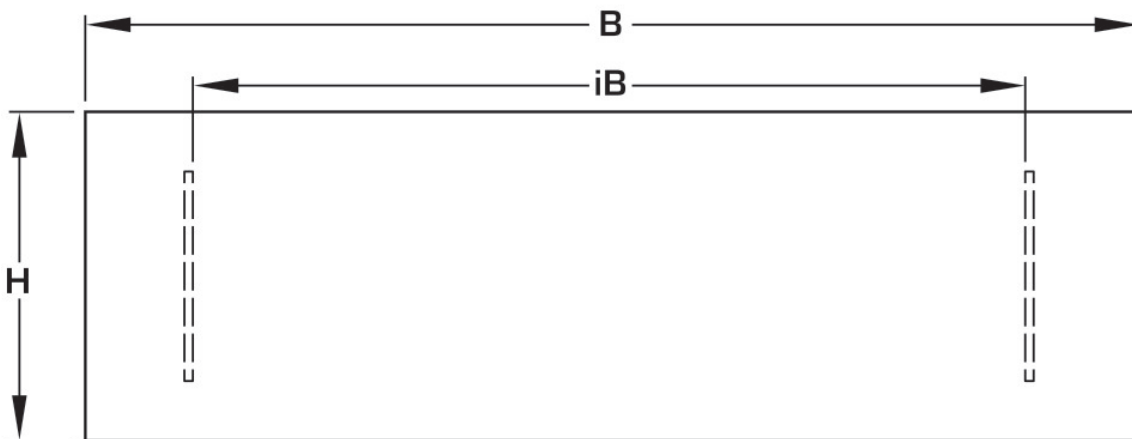

KELOX_{FB}

KM571 KELOX UP-Sichtteil Sondergr. L:
1110mm

9000751

Felhasználási terület

Sendzimerverzinkte, absperzbare Fronttüre und Rahmen, pulverbeschichtet, nachrüstbar mit
Zylinderschloss

Farbe: weiß (RAL 9016)

Höhe: 530mm

Specifikáció

Termékinformációk

Szín	9010
------	------

Termékinformációk

VPE1	1,00 KT1
------	----------

Tömeg	9,500 KGM
-------	-----------

Szöveg	KELOX UP-Sichtteil
--------	--------------------

BELS?	84818099
-------	----------

Kód	KM571
-----	-------

Symbolgrafik UP-Sichtteil

Symbolgrafik Sichtblende