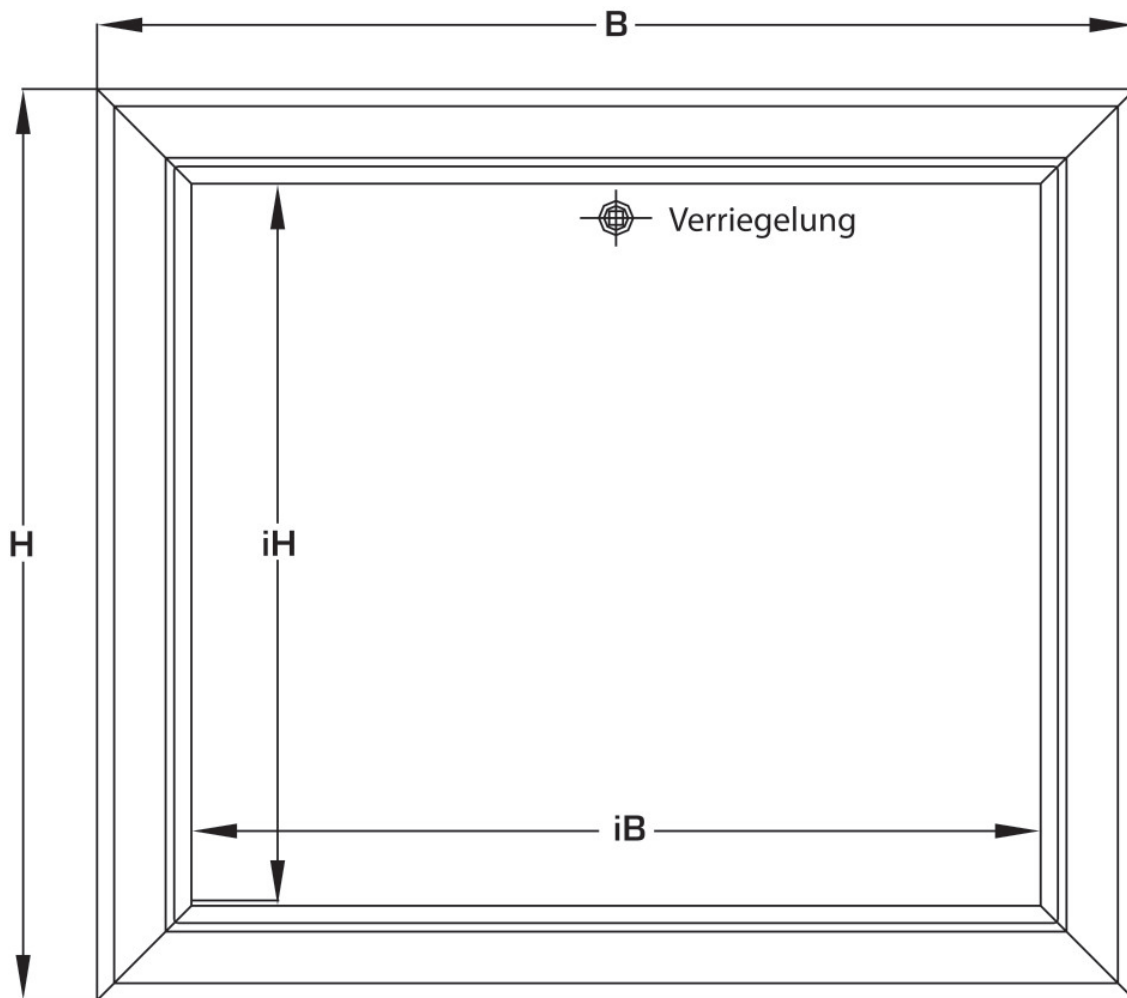

KELOX_{FB}

KM571 KELOX süllyesztett takaróelem Spec.
méret H.: 1110mm

9000751

Felhasználási terület

Sendzimir-horganyzott, lezárható elüls? ajtók és keretek, porfestett, hengerzárral utólag felszerelhet?

Szín: fehér (RAL 9016)

Mélység: 530mm

Specifikáció

Termékinformációk

Szín 9010

Termékinformációk

VPE1 1,00 KT1

Tömeg 9,500 KGM

Szöveg KELOX süllyesztett takaróelem

BELS? 84818099

Kód KM571

Symbolgrafik UP-Sichtteil

Symbolgrafik Sichtblende

Cikkszám	Rajz	t mm
9000751	Spec. méret H.: 1110mm	20

KE KELIT GmbH

A 4020 Linz, Ignaz-Mayer-Straße 17, Austria, Europe

PHONE +43 (0) 50 779 **E-MAIL** office@kekelit.com