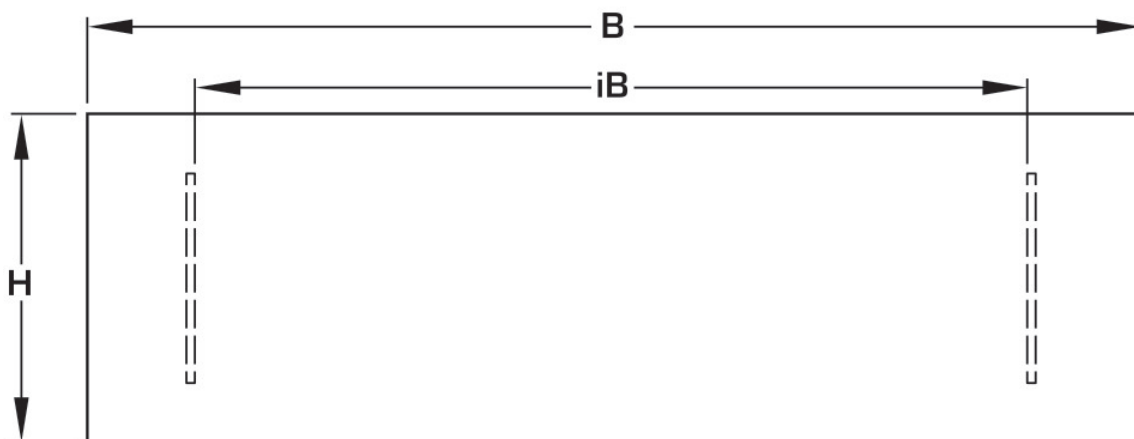

KELOX_{FB}

KM571 KELOX süllyesztett takaróelem Spec.
méret H.: 1110mm

9000751

Felhasználási terület

Sendzimir-horganyzott, lezárható elüls? ajtók és keretek, porfestett, hengerzárral utólag felszerelhet?

Szín: fehér (RAL 9016)

Mélység: 530mm

Specifikáció

Termékinformációk

Szín 9010

Termékinformációk

VPE1 1,00 KT1

Tömeg 9,500 KGM

Szöveg KELOX süllyesztett takaróelem

BELS? 84818099

Kód KM571

Symbolgrafik UP-Sichtteil

Symbolgrafik Sichtblende

Cikkszám	Rajz	t mm
9000751	Spec. méret H.: 1110mm	20

KE KELIT GmbH

A 4020 Linz, Ignaz-Mayer-Straße 17, Austria, Europe

PHONE +43 (0) 50 779 **E-MAIL** office@kekelit.com