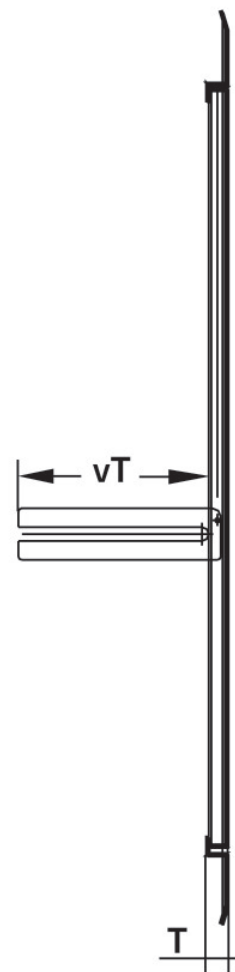

KELOX_{FB}

KM571 KELOX süllyesztett takaróelem Spec.
méret H.: 1110mm

9000751

Felhasználási terület

Sendzimir-horganyzott, lezárható elüls? ajtók és keretek, porfestett, hengerzárral utólag felszerelhet?

Szín: fehér (RAL 9016)

Mélység: 530mm

Specifikáció

Termékinformációk

Szín 9010

Termékinformációk

VPE1 1,00 KT1

Tömeg 9,500 KGM

Szöveg KELOX süllyesztett takaróelem

BELS? 84818099

Kód KM571

Symbolgrafik UP-Sichtteil

Symbolgrafik Sichtblende

Cikkszám	Rajz	t mm
9000751	Spec. méret H.: 1110mm	20

KE KELIT GmbH

A 4020 Linz, Ignaz-Mayer-Straße 17, Austria, Europe

PHONE +43 (0) 50 779 **E-MAIL** office@kekelit.com