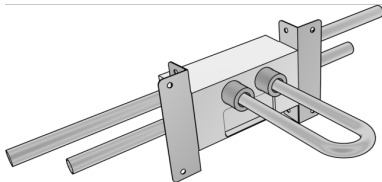

# KELOX

BF602TB KELOX T-Box fémkönyök fűtőtesthez,  
szárázépítészet 20x20

9009215

Felhasználási terület

Fali beépíthető szigetelőblokk szelepes fűtőtestekhez, a szárazépítészeti területen való beszereléshez, fémkönyökkel, behelyezett KELOX ötrétegű csövekkel a fal területén való kétoldali továbbvezetéshez, az előremenő és a visszatérő rész közé bekötött d15mm méretű, pórusmentes fémbevonattal ellátott rézcsövek, a fűtőtestek utólagos csatlakoztatásához, előremenő rész - fent

**FIGYELEM:** Vegye figyelembe a csavarzatgyártó szerelési útmutatásait, szükség esetén használjon támasztóhüvelyeket a rézcsatlakozásokhoz!

Beépítési méret: Sz.: 140mm, Ma.: 80mm, Mé.: 70mm