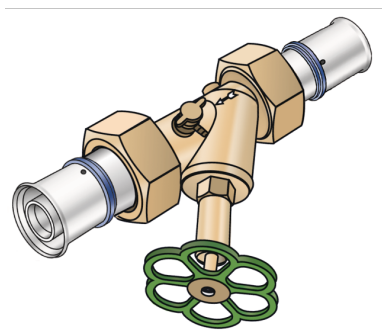

KELOX

KMU452 KELOX-ULTRAX ferde ülék? szelep 40-DN32

71233GG0

Felhasználási terület

Ferde ülék? szelep, ULTRAX préselhet? csavarkötésekkel, KMU455 „holttérmentes” fels? rész, laposan tömít?, tömítéssel és leeresztéssel, „préselés nélkül tömítetlen”

Engedélyek:

KE KELIT GmbH

A 4020 Linz, Ignaz-Mayer-Straße 17, Austria, Europe

PHONE +43 (0) 50 779 E-MAIL office@kekelit.com

www.kekelit.com