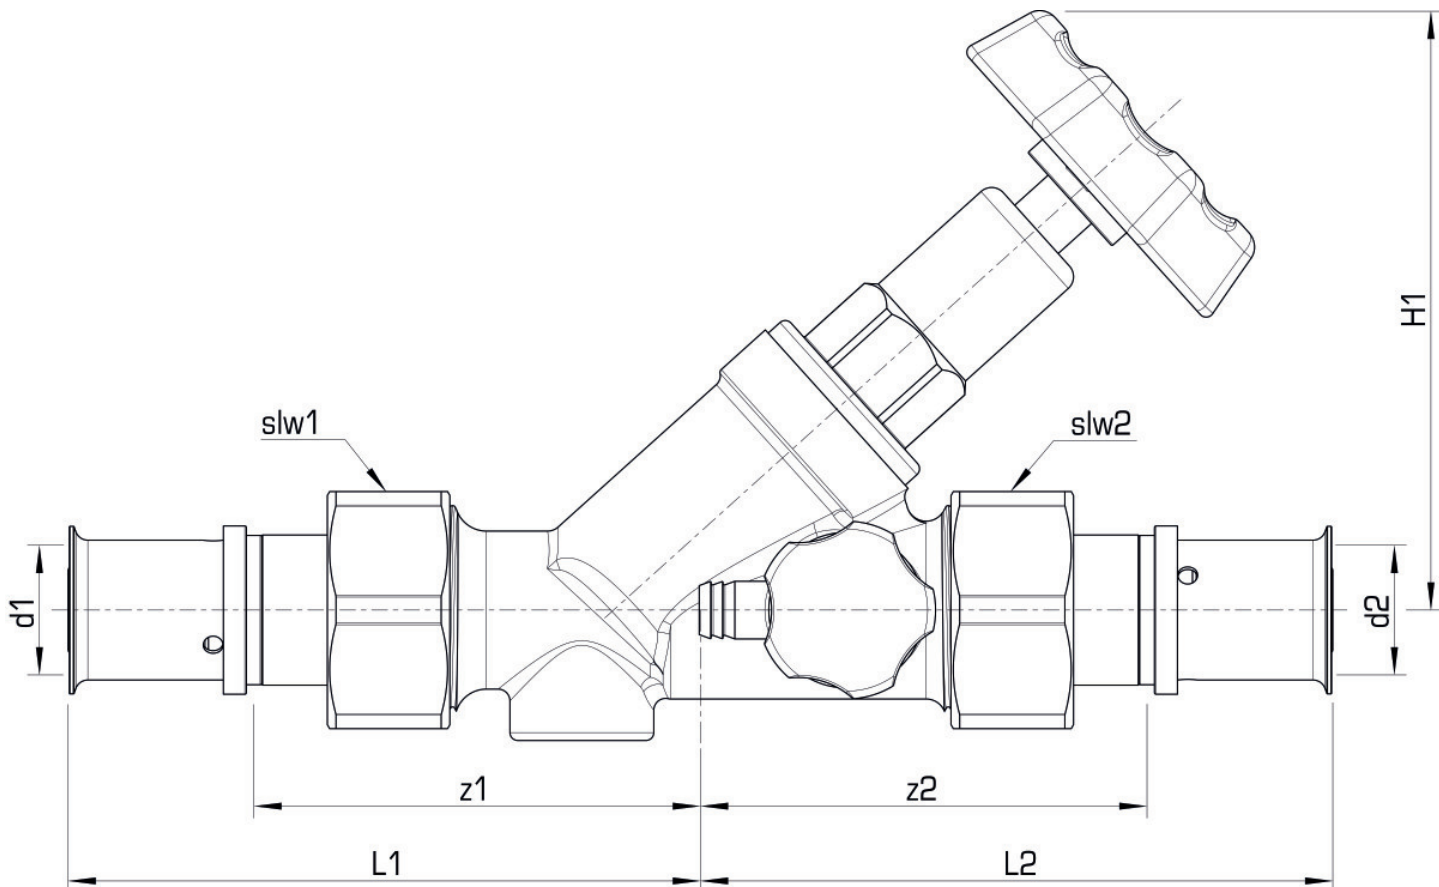

Cikkszám	Rajz
71233GG0	40-DN32