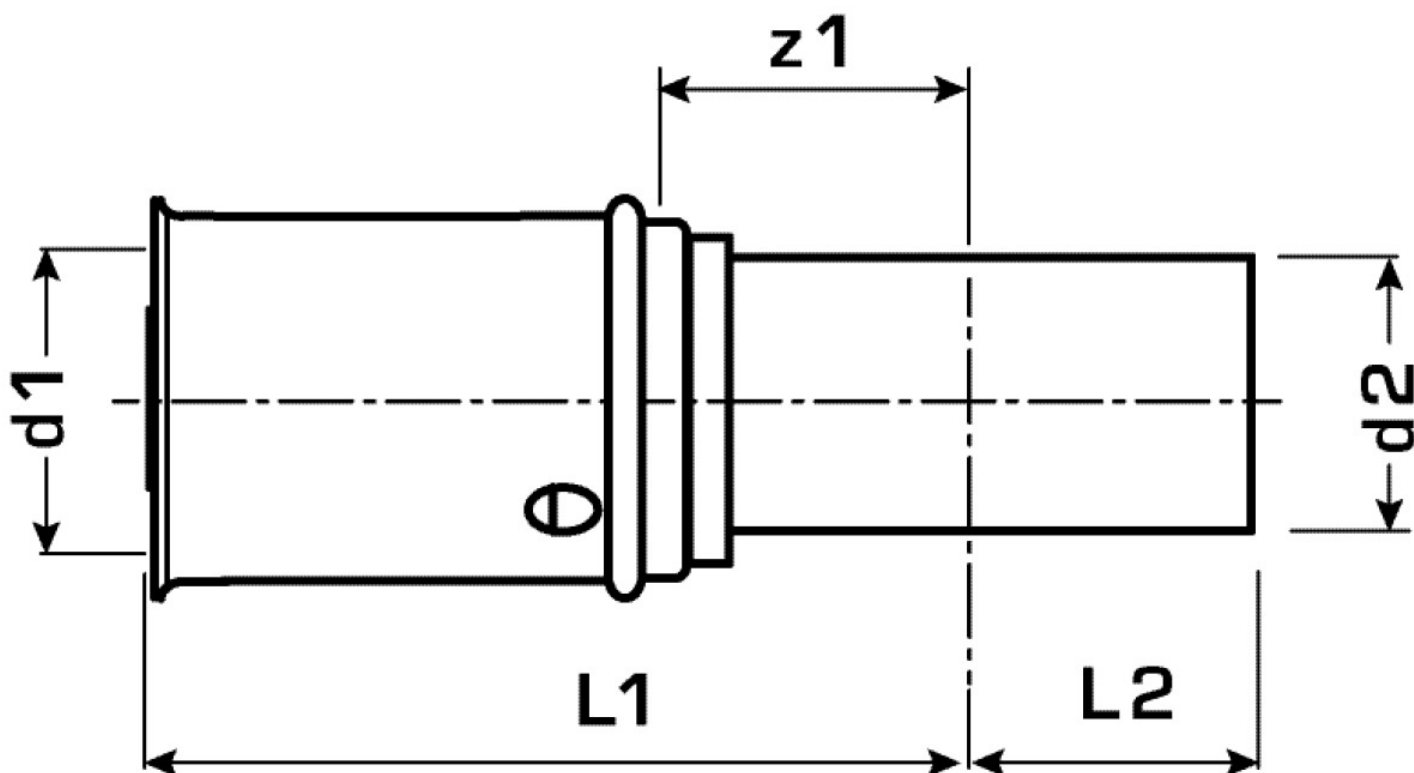

KELOX

KMU489 KELOX-ULTRAX - STEELFIX átköt? 20/15

53272DB0

Felhasználási terület

Préselhet? átköt?, egyenes, Steelfix, Copperfix csövekr?l KELOX-ULTRAX préselhet? karmantyúra, rézöntvényb?l, pórusmentes fémbevonattal, O-gy?r?s támasztóhüvelyekkel és nemesacél prэшüvelyekkel, a d16–32mm mérett?l „préselés nélkül tömítetlen”
FIGYELEM! Csak csavarkötéssel vagy préscsatlakozóval csatlakoztatható a cs?végre!

Engedélyek:

Specifikáció

Termékinformációk

VPE1	10,00 SA1
VPE2	140,00 KT1
Tömeg	0,040 KGM
Szöveg	KELOX-ULTRAX - STEELFIX átköt?
BELS?	74122000
Áruf?csoport	KELOX
Áruf?csoport	KELOX-ULTRAX fém idomok
Kód	KMU489