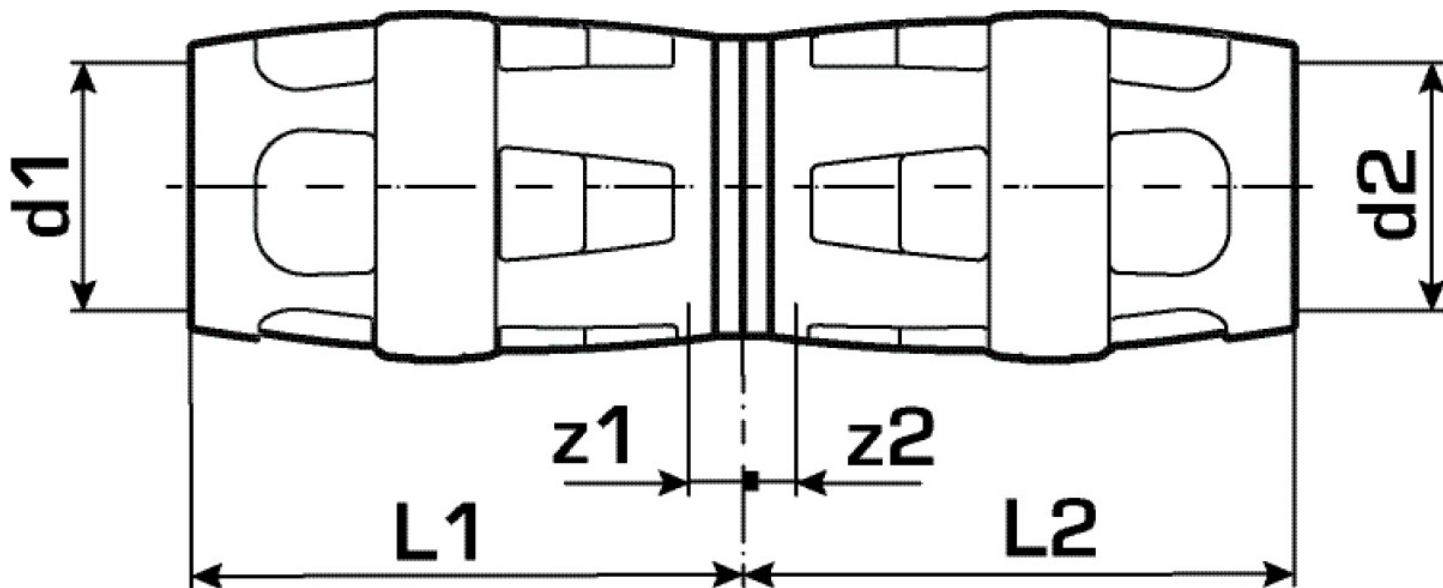

Műszaki tulajdonságok

Max. üzemi nyomás 20°C-nál	10 bar
----------------------------	--------

Termékinformációk

VPE1	10,00 SA1
VPE2	120,00 KT1
Tömeg	0,083 KGM
Szöveg	KELOX-PROTEC CLIX csatlakozó
BELT?	74122000
Árúfcsoport	KELOX
Árúfcsoport	KELOX-PROtec gyorscsatlakozó idomok
Kód	KMP410X

Cikkszám	Rajz	d1 mm	d2 mm	L1 mm	L2 mm	z1 mm	z2 mm
730100ED0	25/20	25	20	43	36	4	4