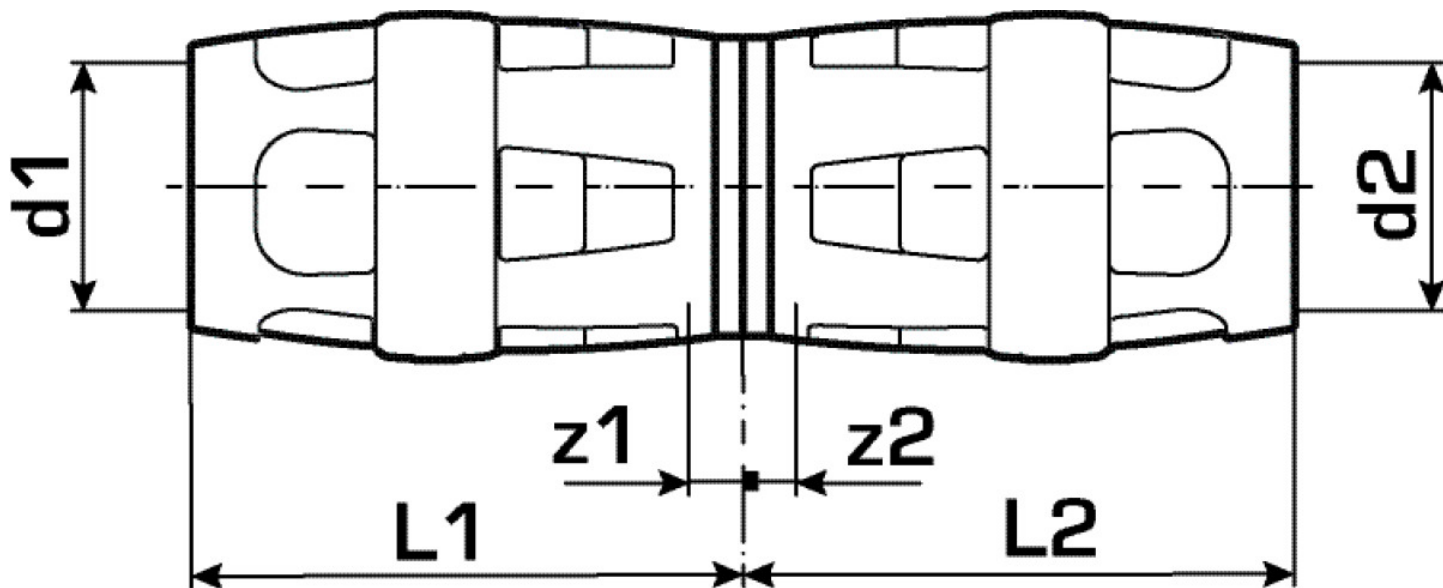

Műszaki tulajdonságok

Max. üzemi nyomás 20°C-nál	10 bar
----------------------------	--------

Termékinformációk

VPE1	10,00 SA1
VPE2	70,00 KT1
Tömeg	0,135 KGM
Szöveg	KELOX-PROTEC CLIX csatlakozó
BELT	74122000
Árúfcsoport	KELOX
Árúfcsoport	KELOX-PROtec gyorscsatlakozó idomok
Kód	KMP410X

Cikkszám	Rajz	d1 mm	d2 mm	L1 mm	L2 mm	z1 mm	z2 mm
730100FE0	32/25	32	25	43	43	4	4