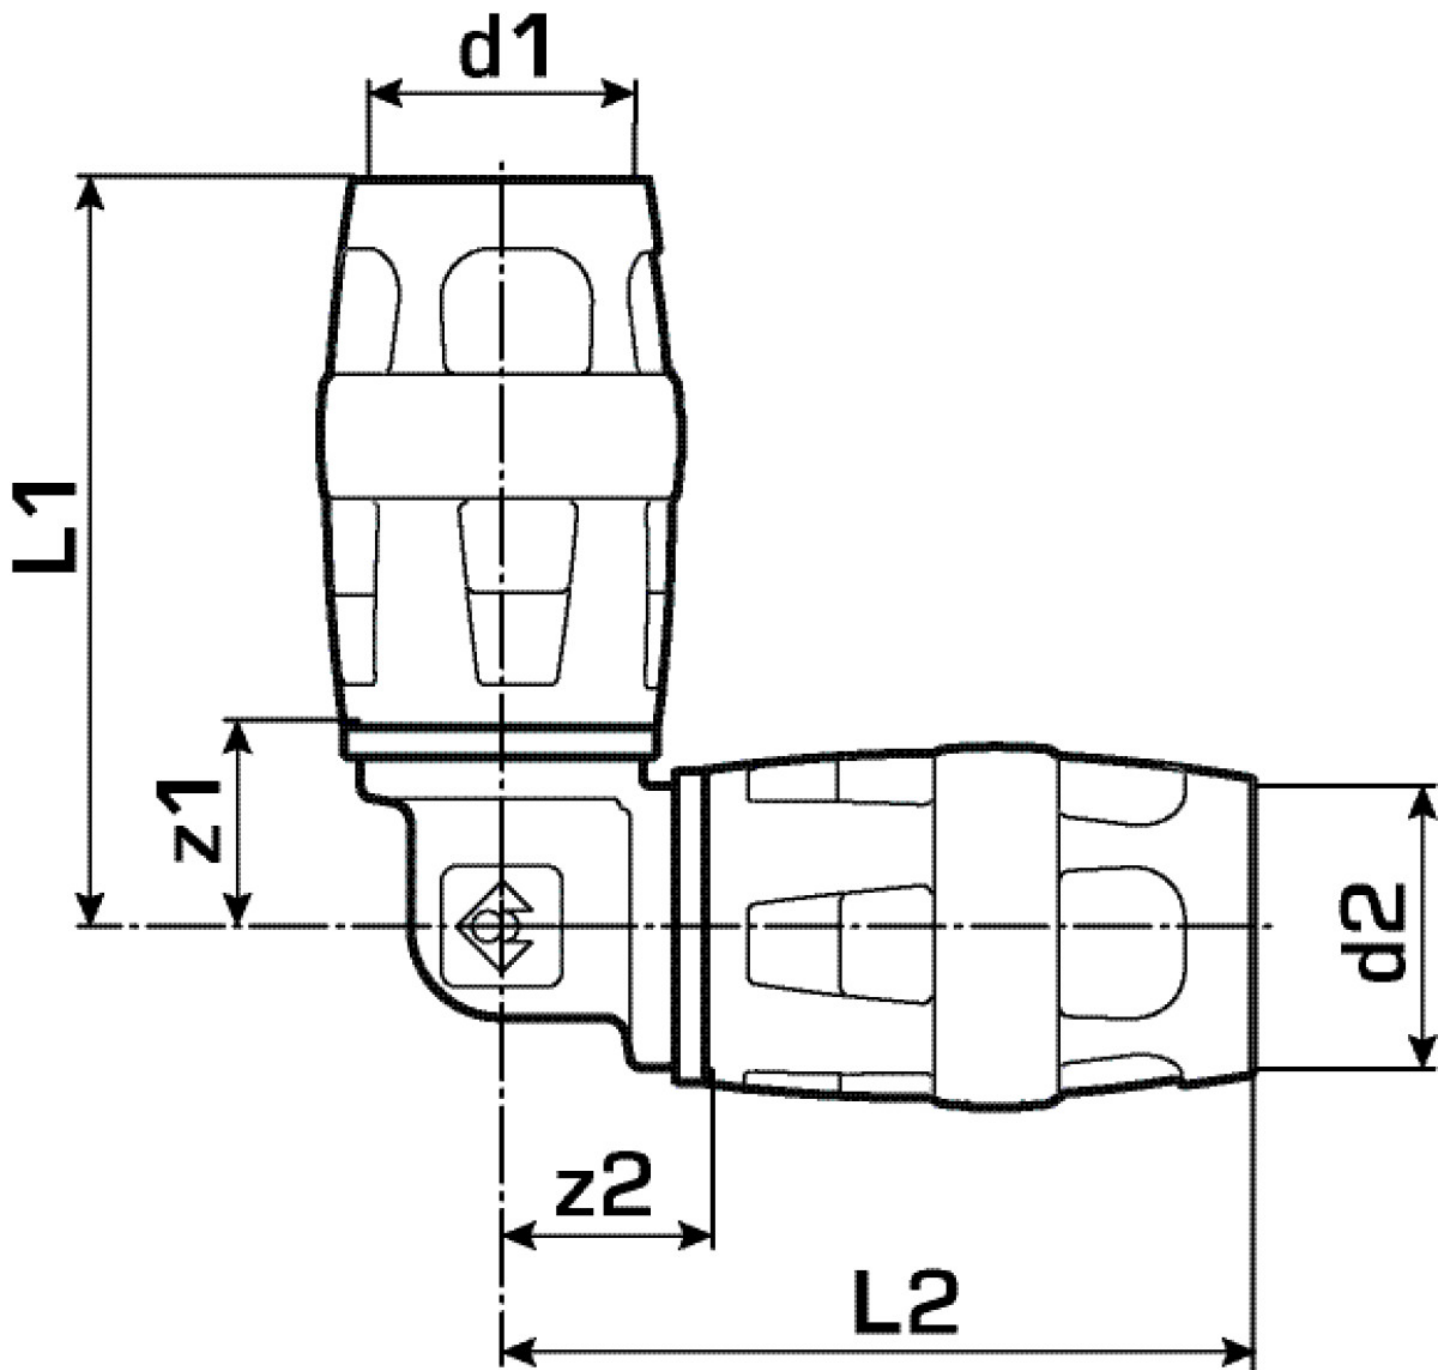

KELOX

KMP420X KELOX-PROTEC CLIX 90°-os könyök 16

730103BB0

Felhasználási terület

Gyorscsatlakozós 90°-os könyök, irányvátoztatáshoz minimális sugárral, cinkkiválás-mentes sárgarézbe?l (DZR), betoláskor kattánó hangot adó támasztóhüvelyekkel, valamint haptikus és optikai betolásjelz?vel, O-gy?r?kkel, kihúzásgátlókkal és véd?gy?r?vel a biztos betolásért

Engedélyek:

KE KELIT GmbH

A 4020 Linz, Ignaz-Mayer-Stra?e 17, Austria, Europe

PHONE +43 (0) 50 779 E-MAIL office@kekelit.com

www.kekelit.com

Specifikáció

Termékinformációk

Csatlakozás 1	Einsteck (Push-Fitting)
Csatlakozás 2	Einsteck (Push-Fitting)
Kivitel	sonstige
Forma	Winkel
Szög	90 °

Műszaki tulajdonságok

Max. üzemi nyomás 20°C-nál	10 bar
----------------------------	--------

Termékinformációk

VPE1	10,00 SA1
VPE2	150,00 KT1
Tömeg	0,061 KGM
Szöveg	KELOX-PROTEC CLIX 90°-os könyök
BELLS?	74122000
Árúfcsoport	KELOX
Árúfcsoport	KELOX-PROtec gyorscsatlakozó idomok
Kód	KMP420X

Cikkszám	Rajz	d1 mm	d2 mm	L1 mm	L2 mm	z1 mm	z2 mm
730103BB0	16	16	16	47	47	14	14