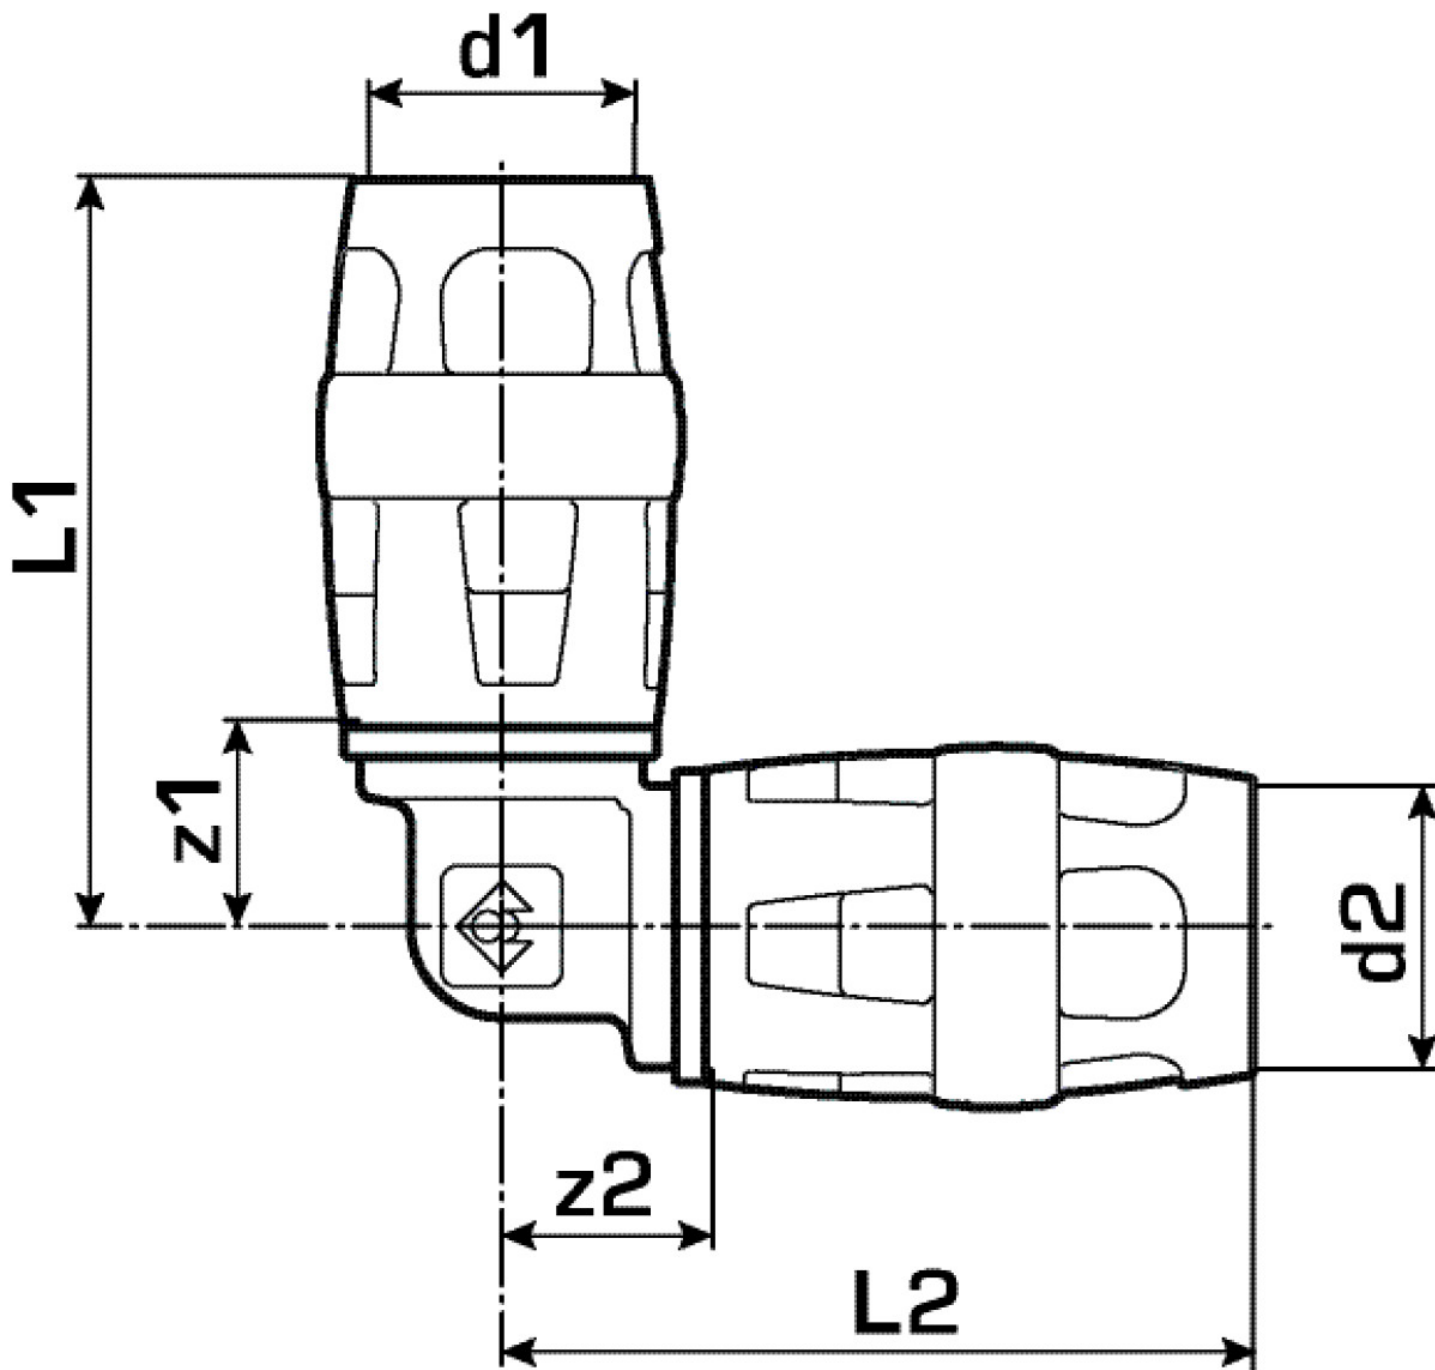

KELOX

KMP420X KELOX-PROTEC CLIX 90°-os könyök 25

730103EE0

Felhasználási terület

Gyorscsatlakozós 90°-os könyök, irányvátoztatáshoz minimális sugárral, cinkkiválás-mentes sárgarézbe?l (DZR), betoláskor kattán? hangot adó támasztóhüvelyekkel, valamint haptikus és optikai betolásjelz?vel, O-gy?r?kkel, kihúzásgátlókkal és véd?gy?r?vel a biztos betolásért

Engedélyek:

KE KELIT GmbH

A 4020 Linz, Ignaz-Mayer-Stra?e 17, Austria, Europe

PHONE +43 (0) 50 779 E-MAIL office@kekelit.com

www.kekelit.com

Specifikáció

Termékinformációk

Csatlakozás 1	Einsteck (Push-Fitting)
Csatlakozás 2	Einsteck (Push-Fitting)
Kivitel	sonstige
Forma	Winkel
Szög	90 °

Műszaki tulajdonságok

Max. üzemi nyomás 20°C-nál	10 bar
----------------------------	--------

Termékinformációk

VPE1	10,00 SA1
VPE2	70,00 KT1
Tömeg	0,158 KGM
Szöveg	KELOX-PROTEC CLIX 90°-os könyök
BELLS?	74122000
Árúfcsoport	KELOX
Árúfcsoport	KELOX-PROtec gyorscsatlakozó idomok
Kód	KMP420X

Cikkszám	Rajz	d1 mm	d2 mm	L1 mm	L2 mm	z1 mm	z2 mm
730103EE0	25	25	25	59	59	20	20