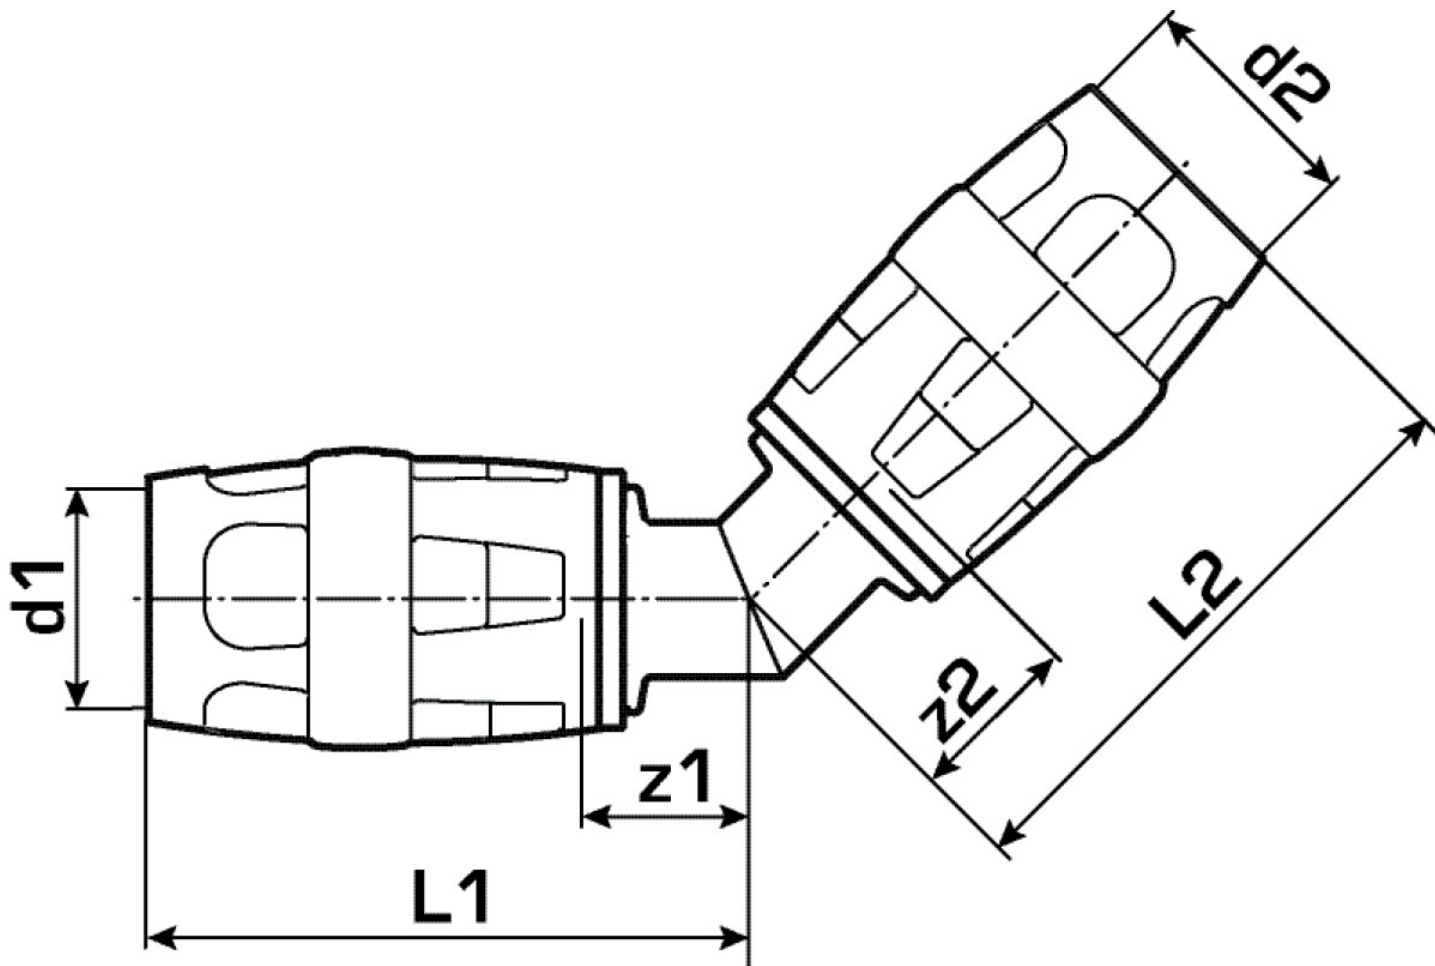

Engedélyek:

KE KELIT GmbH

A 4020 Linz, Ignaz-Mayer-Stra?e 17, Austria, Europe

PHONE +43 (0) 50 779 E-MAIL office@kekelit.com

www.kekelit.com

Specifikáció

Termékinformációk

Csatlakozás 1	Einsteck (Push-Fitting)
Csatlakozás 2	Einsteck (Push-Fitting)
Kivitel	sonstige
Forma	Winkel
Szög	45 °

Műszaki tulajdonságok

Max. üzemi nyomás 20°C-nál	10 bar
----------------------------	--------

Termékinformációk

VPE1	4,00 SA1
VPE2	44,00 KT1
Tömeg	0,229 KGM
Szöveg	KELOX-PROTEC CLIX 45°-os könyök
BELLS?	74122000
Árúfcsoport	KELOX
Árúfcsoport	KELOX-PROtec gyorscsatlakozó idomok
Kód	KMP425X

Cikkszám	Rajz	d1 mm	d2 mm	L1 mm	L2 mm	z1 mm	z2 mm
730106FF0	32	32	32	59	59	20	20