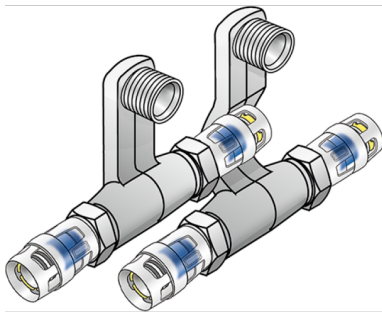

KELOX

KMP435X KELOX-PROTEC CLIX SL- Anschlussgarnitur 16x1/2"x16

730155BB2

Felhasználási terület

Sockelleisten-Radiator- Anschlussgarnitur mit PROTEC-Steckübergängen, Messing porenfrei metallisiert, inkl. Stechkülse aus transparentem Polyamid mit Einschubklickgeräusch, sowie haptischem und optischem Einsteckindikator, O-Ringen, Auszugsbarrieren und Protectorring als Einschubkontrolle Radiatoranschlüsse 1/2"AG

Termékinformációk

VPE1	1,00 SA1
VPE2	10,00 KT1
Tömeg	0,756 KGM
Szöveg	KELOX-PROTEC CLIX SL-Anschlussgarnitur
BELS?	74122000
Áruf?csoport	KELOX
Áruf?csoport	KELOX-PROtec Steckformstücke
Kód	KMP435X