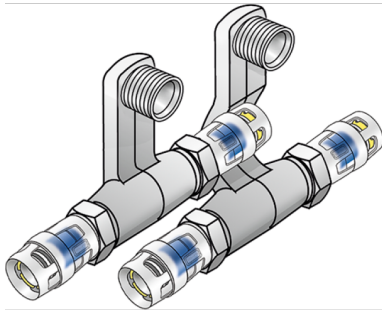

KELOX

KMP435X KELOX-PROTEC CLIX SL csatlakozókészlet 16x1/2"xST

730155B02

Felhasználási terület

Szegélyléc-radiátorcsatlakozó garnitúra PROTEC gyorscsatlakozós átkötéssel, pórusmentes fémbevonattal ellátott sárgarézbeáztatással, betoláskor kattánót adó támasztóhüvelyekkel, valamint haptikus és optikai betolásjelzővel, O-gyűrűvel, kihúzásgátlókkal és védőgyűrűvel a biztos betolásért, 1/2" külső menetű radiátorcsatlakozásokhoz.

Termékinformációk

VPE1	1,00 SA1
VPE2	10,00 KT1
Tömeg	0,725 KGM
Szöveg	KELOX-PROTEC CLIX SL csatlakozókészlet
BELS?	74122000
Áruf?csoport	KELOX
Áruf?csoport	KELOX-PROtec gyorscsatlakozó idomok
Kód	KMP435X

Cikksz	Rajz	d5 Zoll	d6 Zoll	d1 mm	d3 mm	L1 mm	L2 mm	L3 mm	L4 mm	z1 mm	z2 mm	z3 mm	z4 mm	h mm
73015t	16x1/2	1/2 Zoll (15)	1/2 Zoll (15)	16	16	43	55	95	10	10	55	63	5	95