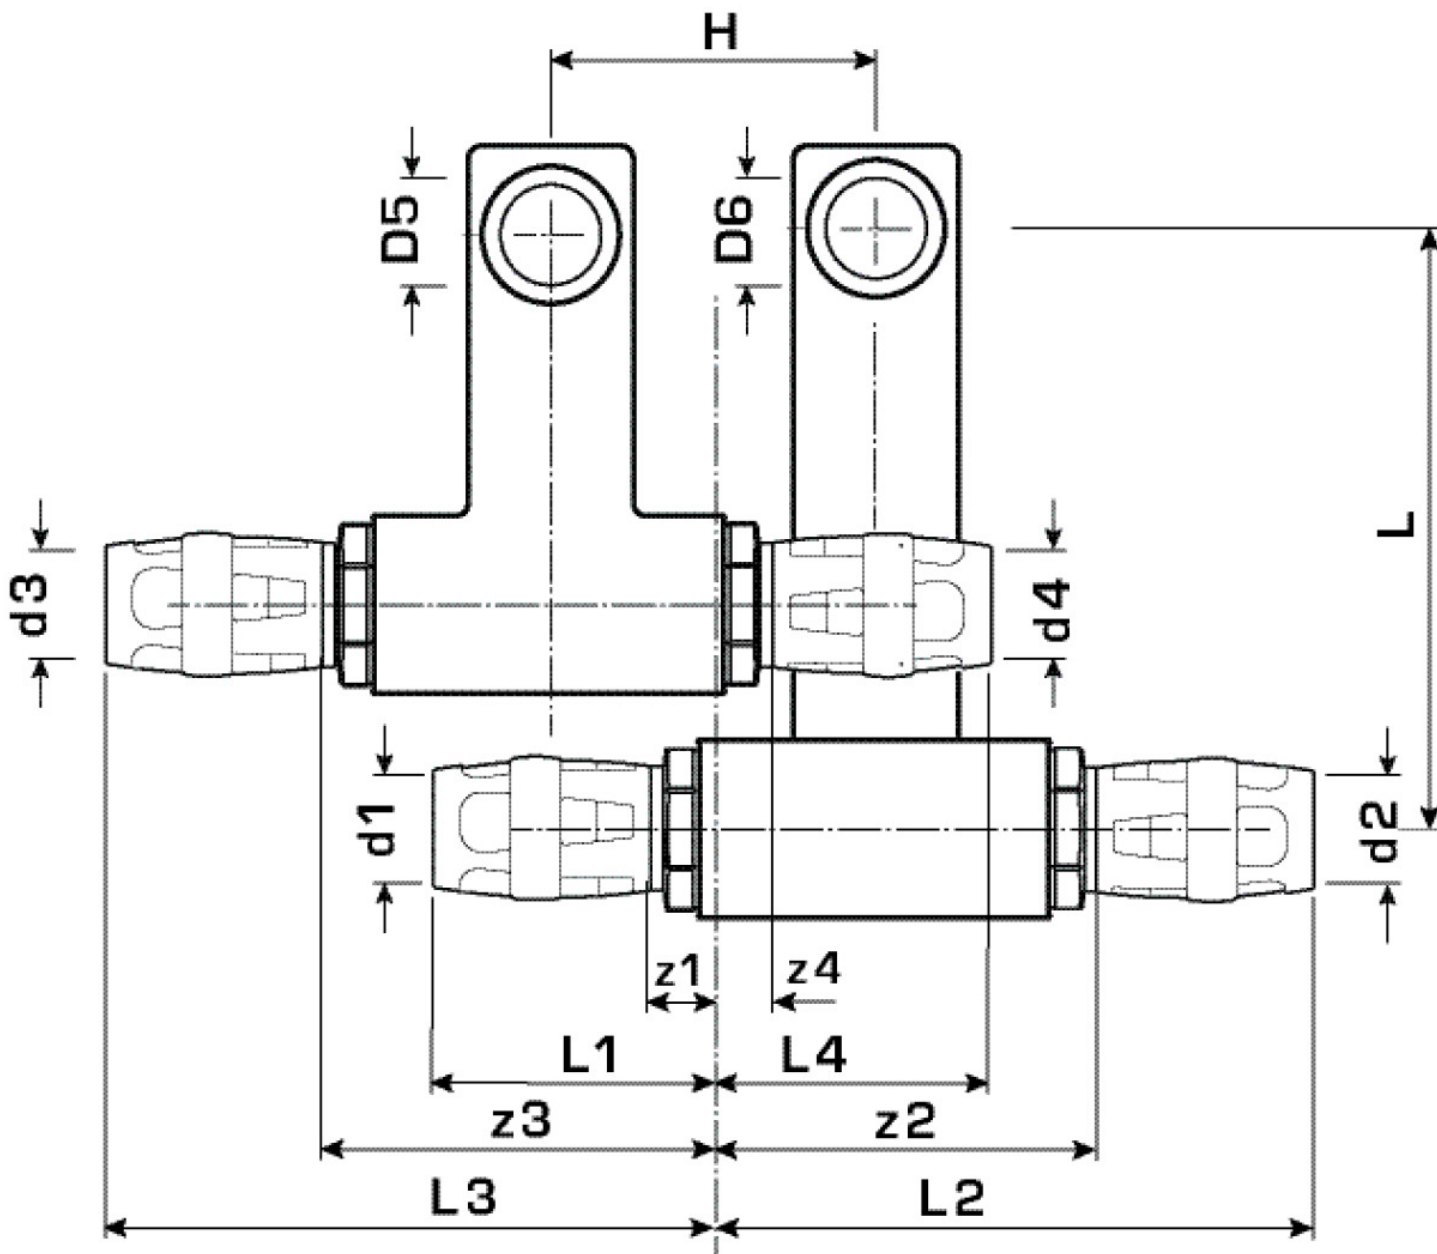

Termékinformációk

VPE1	1,00 SA1
VPE2	10,00 KT1
Tömeg	0,725 KGM
Szöveg	KELOX-PROTEC CLIX SL csatlakozókészlet
BELS?	74122000
Áruf?csoport	KELOX
Áruf?csoport	KELOX-PROtec gyorscsatlakozó idomok
Kód	KMP435X

Cikksz	Rajz	d5 Zoll	d6 Zoll	d1 mm	d3 mm	L1 mm	L2 mm	L3 mm	L4 mm	z1 mm	z2 mm	z3 mm	z4 mm	h mm
73015t	16x1/2	1/2 Zoll (15)	1/2 Zoll (15)	16	16	43	55	95	10	10	55	63	5	95