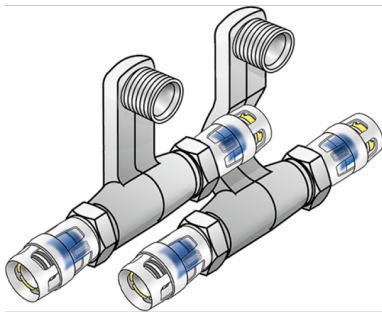

KELOX

KMP435X KELOX-PROTEC CLIX SL- Anschlussgarnitur 16x1/2"xST

730155B02

Felhasználási terület

Sockelleisten-Radiator- Anschlussgarnitur mit PROTEC-Steckübergängen, Messing porenfrei metallisiert, inkl. Stechhülse aus transparentem Polyamid mit Einschubclickgeräusch, sowie haptischem und optischem Einsteckindikator, O-Ringen, Auszugsbarrieren und Protectorring als Einschubkontrolle Radiatoranschlüsse 1/2"AG

Termékinformációk

VPE1	1,00 SA1
VPE2	10,00 KT1
Tömeg	0,725 KGM
Szöveg	KELOX-PROTEC CLIX SL-Anschlussgarnitur
BELS?	74122000
Áruf?csoport	KELOX
Áruf?csoport	KELOX-PROtec Steckformstücke
Kód	KMP435X