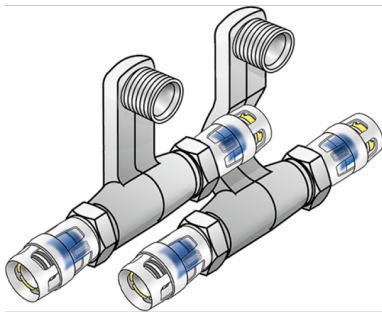

KELOX

KMP435X KELOX-PROTEC CLIX SL csatlakozókészlet STx1/2"x16

73015502B

Felhasználási terület

Szegélyléc-radiátorcsatlakozó garnitúra PROTEC gyorscsatlakozós átkötőkkel, pórusmentes fémbevonattal ellátott sárgarézbe, betoláskor kattánót adó támasztóhüvelyekkel, valamint haptikus és optikai betolásjelzővel, O-gyűrőkkel, kihúzásgátlókkal és védőgyűrűvel a biztos betolásért, 1/2" külső menetes radiátorcsatlakozások

Termékinformációk

VPE1	1,00 SA1
VPE2	10,00 KT1
Tömeg	0,738 KGM
Szöveg	KELOX-PROTEC CLIX SL csatlakozókészlet
BELS?	74122000
Áruf?csoport	KELOX
Áruf?csoport	KELOX-PROtec gyorscsatlakozó idomok
Kód	KMP435X

Cikksz	Rajz	d5 Zoll	d6 Zoll	d2 mm	d4 mm	L1 mm	L2 mm	L3 mm	L4 mm	z1 mm	z2 mm	z3 mm	z4 mm	h mm
73015t	STx1/2	1/2 Zoll (15)	1/2 Zoll (15)	16	16	10	95	50	46	10	63	50	10	95