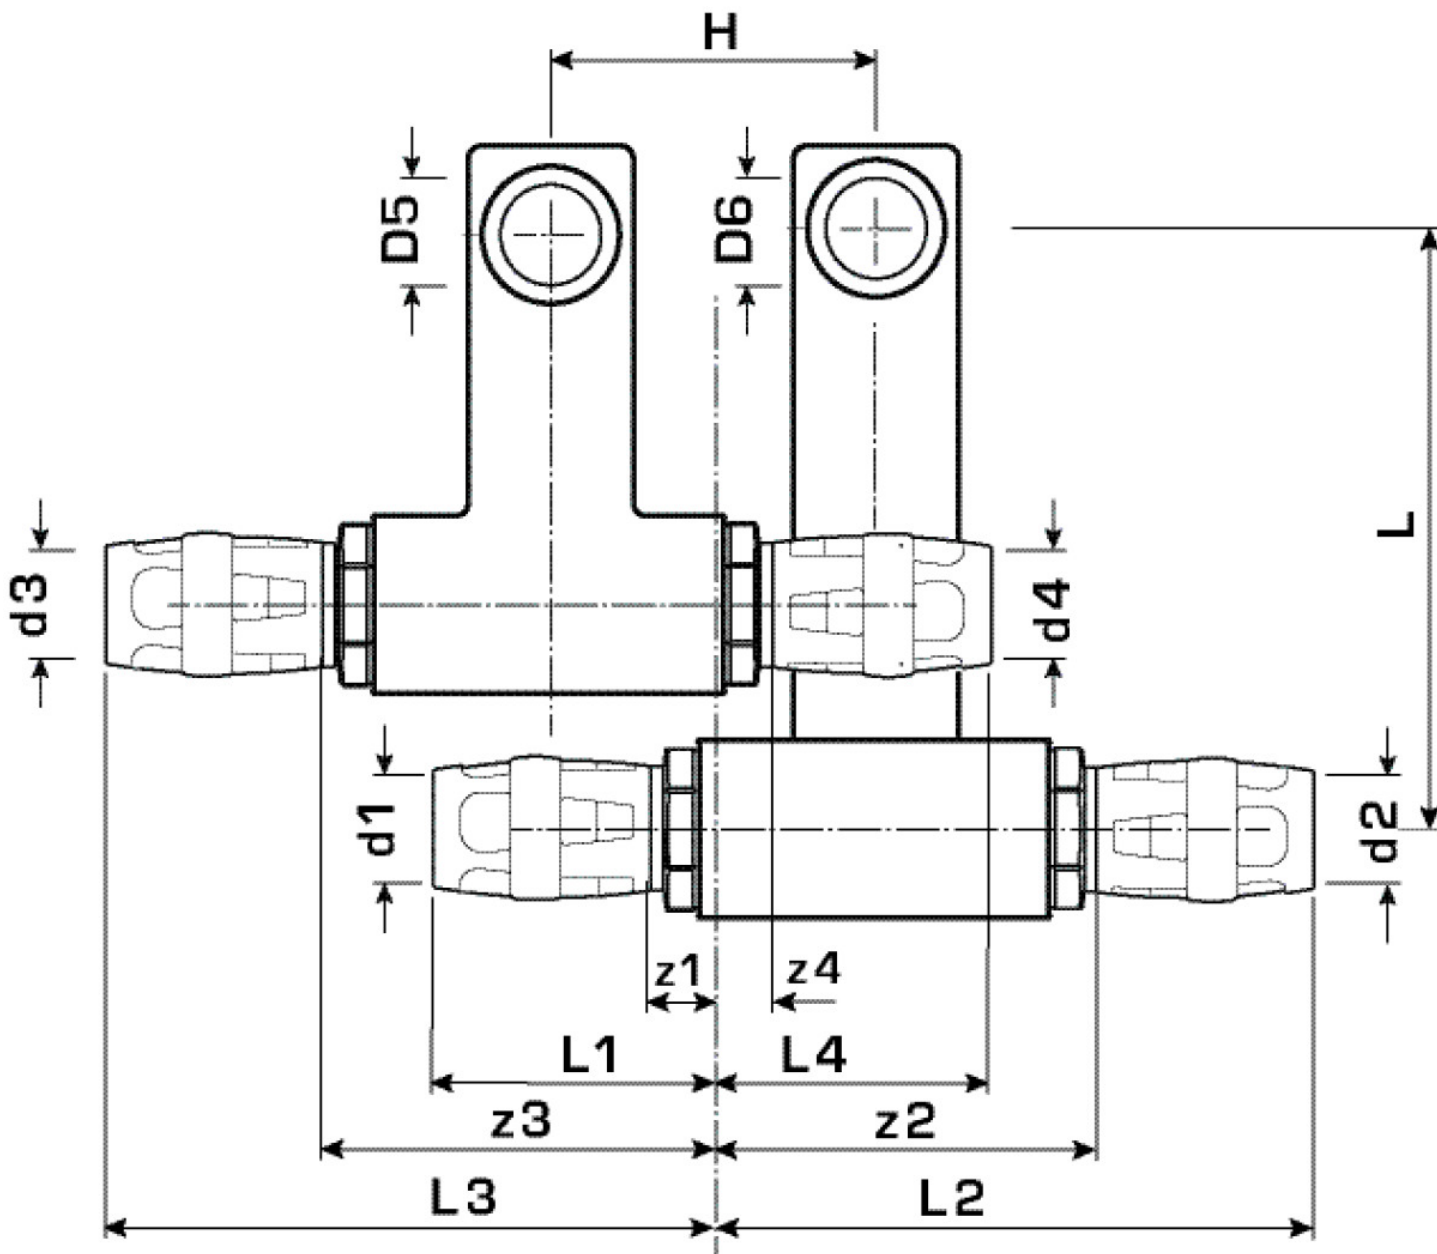

Termékinformációk

VPE1	1,00 SA1
VPE2	10,00 KT1
Tömeg	0,738 KGM
Szöveg	KELOX-PROTEC CLIX SL csatlakozókészlet
BELS?	74122000
Áruf?csoport	KELOX
Áruf?csoport	KELOX-PROtec gyorscsatlakozó idomok
Kód	KMP435X

Cikksz	Rajz	d5 Zoll	d6 Zoll	d2 mm	d4 mm	L1 mm	L2 mm	L3 mm	L4 mm	z1 mm	z2 mm	z3 mm	z4 mm	h mm
73015t	STx1/2	1/2 Zoll (15)	1/2 Zoll (15)	16	16	10	95	50	46	10	63	50	10	95