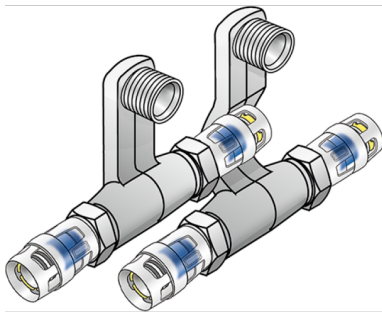

KELOX

KMP435X KELOX-PROTEC CLIX SL- Anschlussgarnitur STx1/2"x16

73015502B

Felhasználási terület

Sockelleisten-Radiator- Anschlussgarnitur mit PROTEC-Steckübergängen, Messing porenfrei metallisiert, inkl. Stechhülse aus transparentem Polyamid mit Einschubclickgeräusch, sowie haptischem und optischem Einsteckindikator, O-Ringen, Auszugsbarrieren und Protectorring als Einschubkontrolle Radiatoranschlüsse 1/2"AG

Termékinformációk

VPE1	1,00 SA1
VPE2	10,00 KT1
Tömeg	0,738 KGM
Szöveg	KELOX-PROTEC CLIX SL-Anschlussgarnitur
BELS?	74122000
Áruf?csoport	KELOX
Áruf?csoport	KELOX-PROtec Steckformstücke
Kód	KMP435X