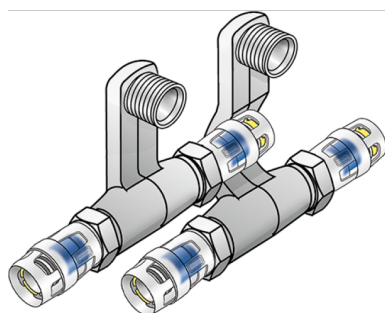

KELOX

KMP435X KELOX-PROTEC CLIX SL csatlakozókészlet 16x1/2"x20

730155BD2

Felhasználási terület

Szegélyléc-radiátorcsatlakozó garnitúra PROTEC gyorscsatlakozós átkötéssel, pórusmentes fémbevonattal ellátott sárgarézbeáztatással, betoláskor kattánót adó támasztóhüvelyekkel, valamint haptikus és optikai betolásjelzővel, O-gyűrűvel, kihúzásgátlókkal és védőgyűrűvel a biztos betolásért, 1/2" külső menetű radiátorcsatlakozásokhoz.

Termékinformációk

VPE1	1,00 SA1
VPE2	10,00 KT1
Tömeg	0,775 KGM
Szöveg	KELOX-PROTEC CLIX SL csatlakozókészlet
BELS?	74122000
Áruf?csoport	KELOX
Áruf?csoport	KELOX-PROtec gyorscsatlakozó idomok
Kód	KMP435X