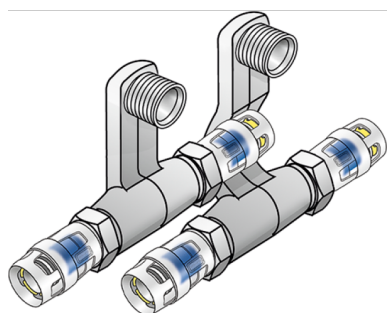

KELOX

KMP435X KELOX-PROTEC CLIX SL csatlakozókészlet 20x1/2"x16

730155DB2

Felhasználási terület

Szegélyléc-radiátorcsatlakozó garnitúra PROTEC gyorscsatlakozós átkötéssel, pórusmentes fémbevonattal ellátott sárgarézbeáztatással, betoláskor kattánót adó támasztóhüvelyekkel, valamint haptikus és optikai betolásjelzővel, O-gyűrűvel, kihúzásgátlókkal és védőgyűrűvel a biztos betolásért, 1/2" külső menetes radiátorcsatlakozások

Termékinformációk

VPE1	1,00 SA1
VPE2	10,00 KT1
Tömeg	0,775 KGM
Szöveg	KELOX-PROTEC CLIX SL csatlakozókészlet
BELS?	74122000
Áruf?csoport	KELOX
Áruf?csoport	KELOX-PROtec gyorscsatlakozó idomok
Kód	KMP435X