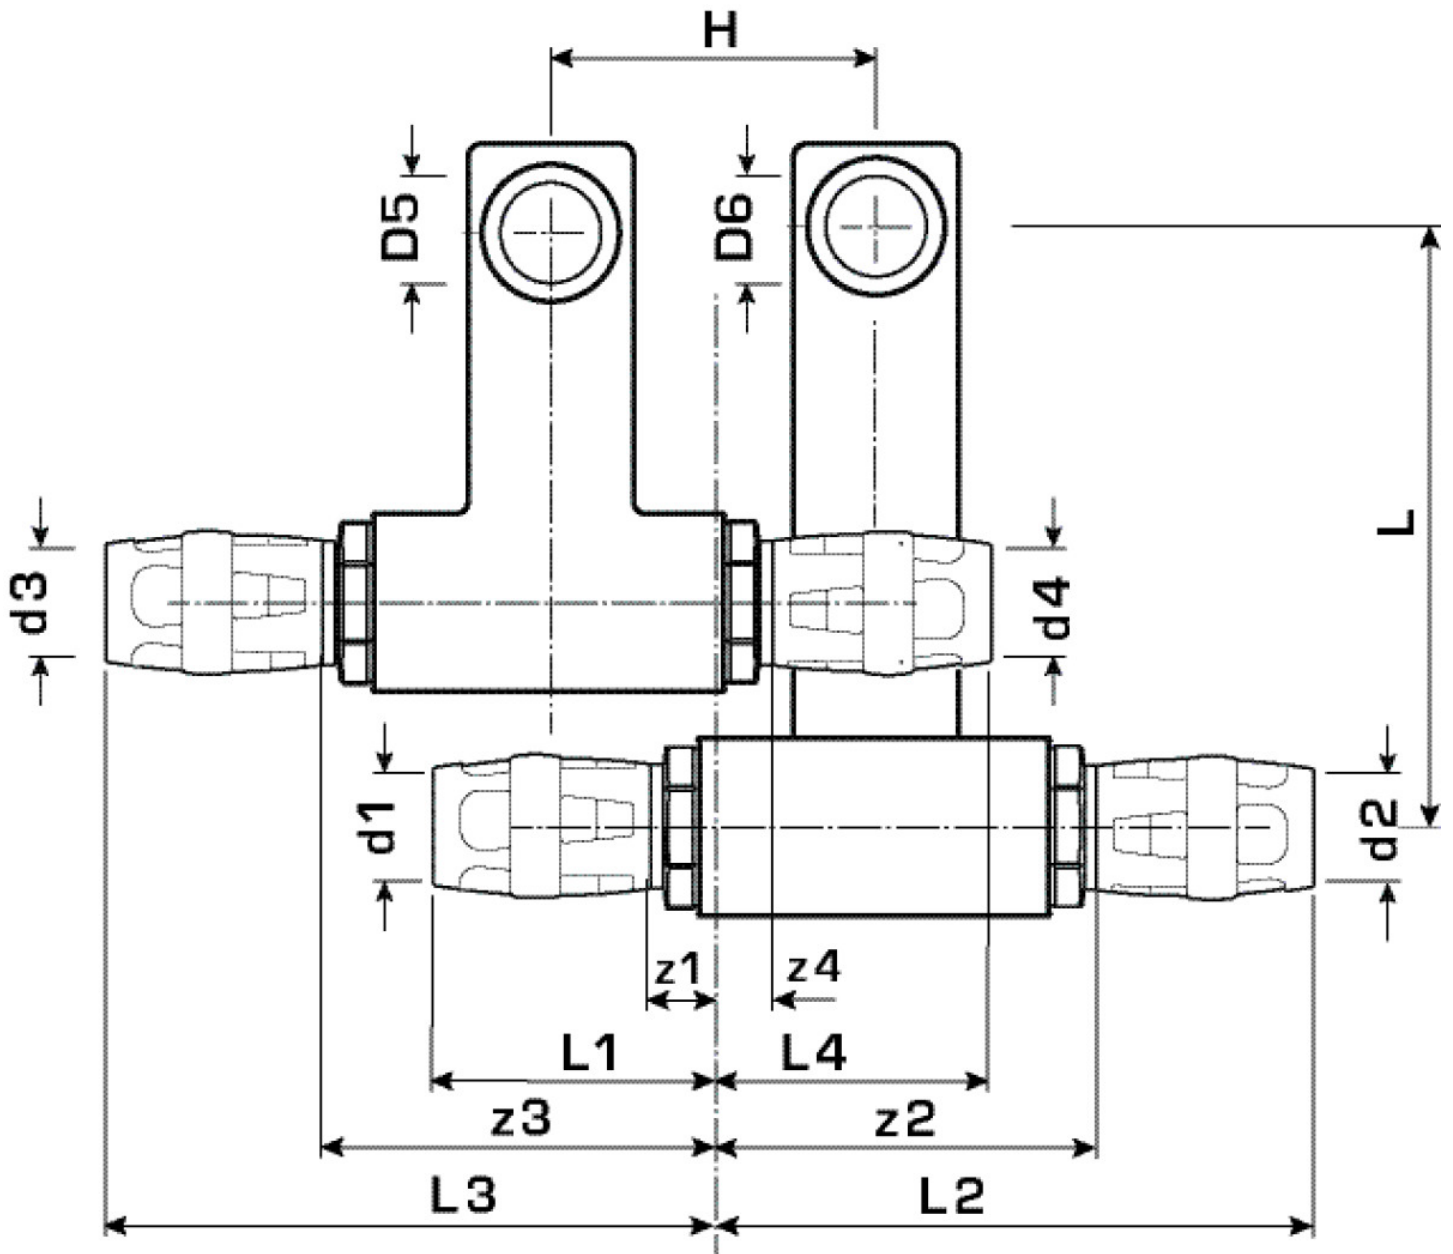

KELOX

KMP435X KELOX-PROTEC CLIX SL csatlakozókészlet 20x1/2"x20

730155DD2

Felhasználási terület

Szegélyléc-radiátorcsatlakozó garnitúra PROTEC gyorscsatlakozós átkötéssel, pórusmentes fémbevonattal ellátott sárgarézbeáztatással, betoláskor kattánót adó támasztóhüvelyekkel, valamint haptikus és optikai betolásjelzővel, O-gyűrűvel, kihúzásgátlókkal és védőgyűrűvel a biztos betolásért, 1/2" külső menetű radiátorcsatlakozásokhoz.

Termékinformációk

VPE1	1,00 SA1
VPE2	10,00 KT1
Tömeg	0,793 KGM
Szöveg	KELOX-PROTEC CLIX SL csatlakozókészlet
BELS?	74122000
Áruf?csoport	KELOX
Áruf?csoport	KELOX-PROtec gyorscsatlakozó idomok
Kód	KMP435X

Cikks	Rajz	d5 Zoll	d6 Zoll	d1 mm	d2 mm	d3 mm	d4 mm	L1 mm	L2 mm	L3 mm	L4 mm	z1 mm	z2 mm	z3 mm	z4 mm	h mm
7301E	20x1/2	1/2 Zoll (15)	1/2 Zoll (15)	20	20	20	20	45	95	95	45	10	62	60	10	95