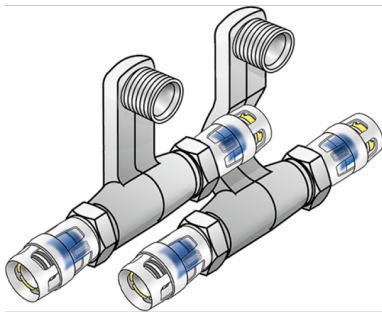

KELOX

KMP435X KELOX-PROTEC CLIX SL- Anschlussgarnitur 20x1/2"x20

730155DD2

Felhasználási terület

Sockelleisten-Radiator- Anschlussgarnitur mit PROTEC-Steckübergängen, Messing porenfrei metallisiert, inkl. Stechkülse aus transparentem Polyamid mit Einschubclickgeräusch, sowie haptischem und optischem Einsteckindikator, O-Ringen, Auszugsbarrieren und Protectorring als Einschubkontrolle Radiatoranschlüsse 1/2"AG

Termékinformációk

VPE1	1,00 SA1
VPE2	10,00 KT1
Tömeg	0,793 KGM
Szöveg	KELOX-PROTEC CLIX SL-Anschlussgarnitur
BELS?	74122000
Áruf?csoport	KELOX
Áruf?csoport	KELOX-PROtec Steckformstücke
Kód	KMP435X