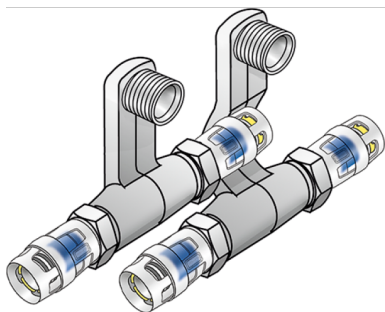

KELOX

KMP435X KELOX-PROTEC CLIX SL csatlakozókészlet 20x1/2"x20

730155DD2

Felhasználási terület

Szegélyléc-radiátorcsatlakozó garnitúra PROTEC gyorscsatlakozós átkötéssel, pórusmentes fémbevonattal ellátott sárgarézbeáztatással, betoláskor kattánót adó támasztóhüvelyekkel, valamint haptikus és optikai betolásjelzővel, O-gyűrűvel, kihúzásgátlókkal és védőgyűrűvel a biztos betolásért, 1/2" külső menetű radiátorcsatlakozásokhoz.

Termékinformációk

VPE1	1,00 SA1
VPE2	10,00 KT1
Tömeg	0,793 KGM
Szöveg	KELOX-PROTEC CLIX SL csatlakozókészlet
BELS?	74122000
Áruf?csoport	KELOX
Áruf?csoport	KELOX-PROtec gyorscsatlakozó idomok
Kód	KMP435X