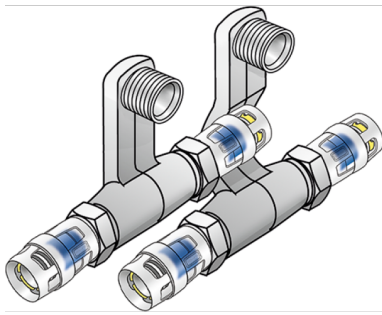

KELOX

KMP435X KELOX-PROTEC CLIX SL csatlakozókészlet 25x1/2"x20

730155ED2

Felhasználási terület

Szegélyléc-radiátorcsatlakozó garnitúra PROTEC gyorscsatlakozós átkötéssel, pórusmentes fémbevonattal ellátott sárgarézbevonattal, betoláskor kattánót adó támasztóhüvelyekkel, valamint haptikus és optikai betolásjelzővel, O-gyűrűvel, kihúzásgátlókkal és védőgyűrűvel a biztos betolásért, 1/2" külső menetes radiátorcsatlakozások

Termékinformációk

VPE1	1,00 SA1
VPE2	10,00 KT1
Tömeg	0,865 KGM
Szöveg	KELOX-PROTEC CLIX SL csatlakozókészlet
BELS?	74122000
Áruf?csoport	KELOX
Áruf?csoport	KELOX-PROtec gyorscsatlakozó idomok
Kód	KMP435X