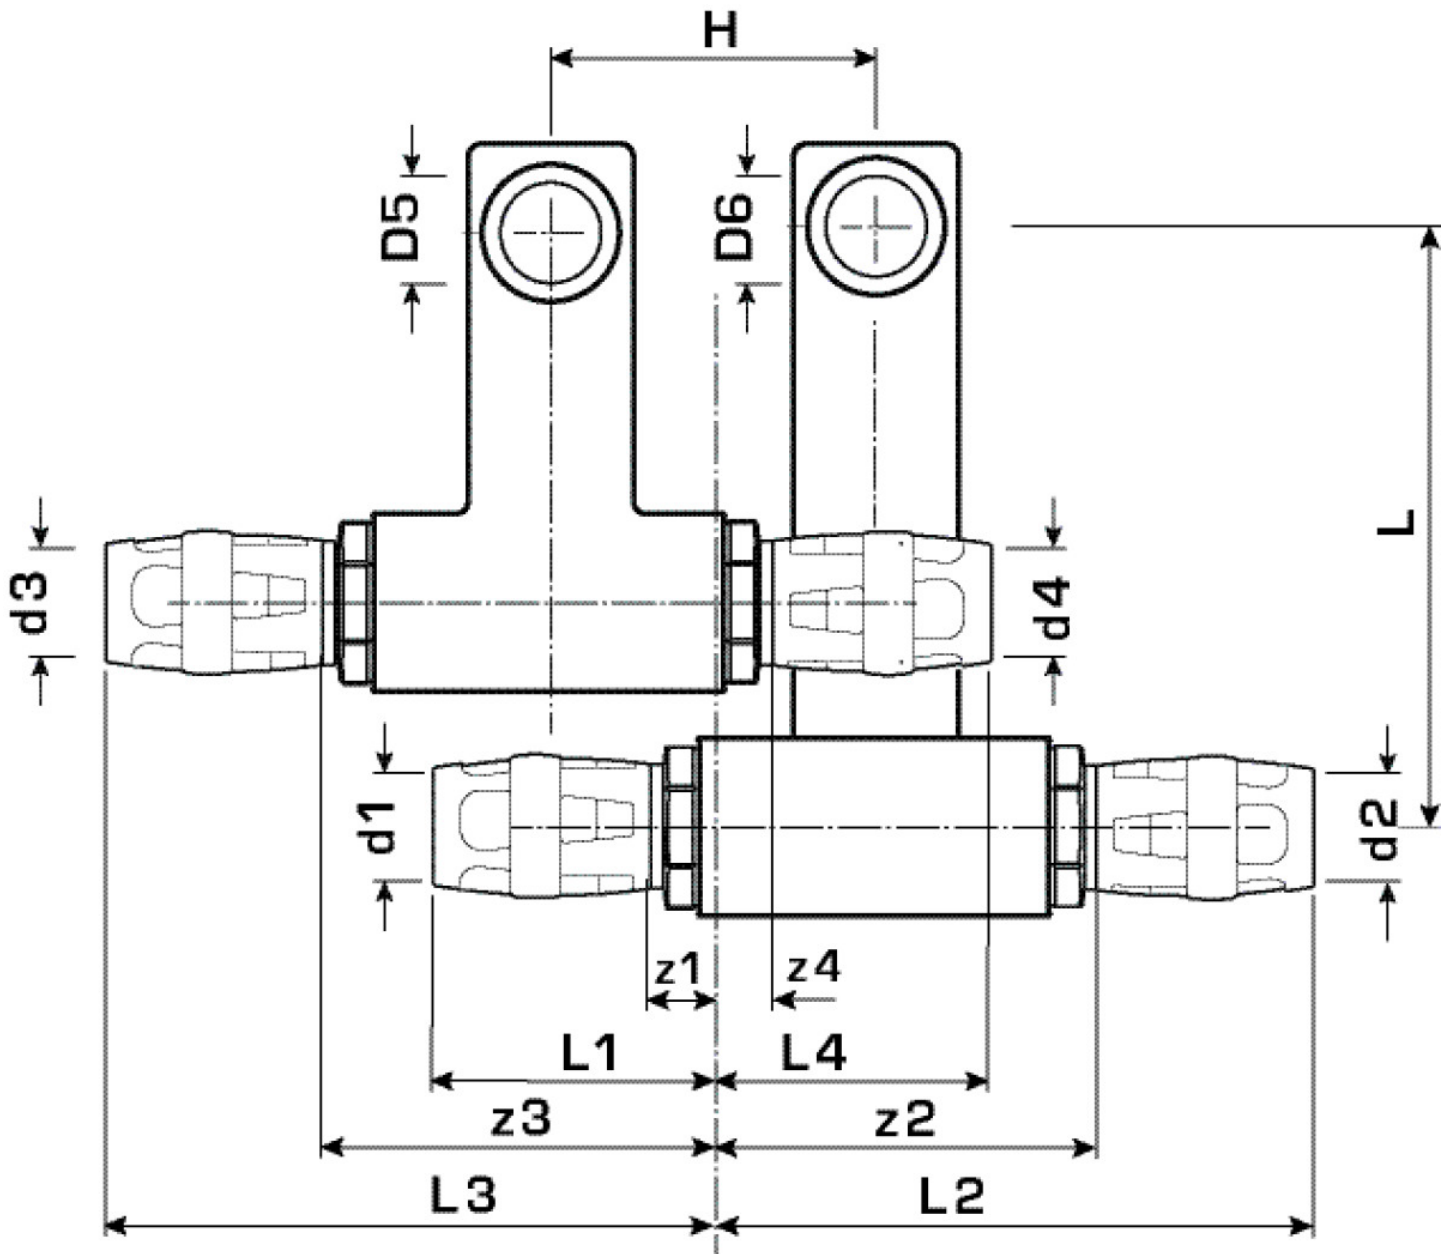

KELOX

KMP435X KELOX-PROTEC CLIX SL csatlakozókészlet 25x1/2"x20

730155ED2

Felhasználási terület

Szegélyléc-radiátorcsatlakozó garnitúra PROTEC gyorscsatlakozós átkötéssel, pórusmentes fémbevonattal ellátott sárgarézbevonattal, betoláskor kattánót adó támasztóhüvelyekkel, valamint haptikus és optikai betolásjelzővel, O-gyűrűvel, kihúzásgátlókkal és védőgyűrűvel a biztos betolásért, 1/2" külső menetes radiátorcsatlakozások

Termékinformációk

VPE1	1,00 SA1
VPE2	10,00 KT1
Tömeg	0,865 KGM
Szöveg	KELOX-PROTEC CLIX SL csatlakozókészlet
BELS?	74122000
Áruf?csoport	KELOX
Áruf?csoport	KELOX-PROtec gyorscsatlakozó idomok
Kód	KMP435X

Cikks	Rajz	d5 Zoll	d6 Zoll	d1 mm	d2 mm	d3 mm	d4 mm	L1 mm	L2 mm	L3 mm	L4 mm	z1 mm	z2 mm	z3 mm	z4 mm	h mm
7301E	25x1/2	1/2 Zoll (15)	1/2 Zoll (15)	25	20	25	20	50	95	105	45	10	65	60	7	95