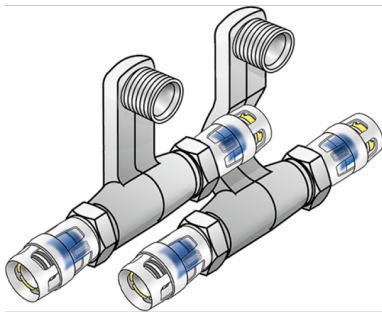

KELOX

KMP435X KELOX-PROTEC CLIX SL- Anschlussgarnitur 25x1/2"x20

730155ED2

Felhasználási terület

Sockelleisten-Radiator- Anschlussgarnitur mit PROTEC-Steckübergängen, Messing porenfrei metallisiert, inkl. Stechkülse aus transparentem Polyamid mit Einschubklickgeräusch, sowie haptischem und optischem Einsteckindikator, O-Ringen, Auszugsbarrieren und Protectorring als Einschubkontrolle Radiatoranschlüsse 1/2"AG

Termékinformációk

VPE1	1,00 SA1
VPE2	10,00 KT1
Tömeg	0,865 KGM
Szöveg	KELOX-PROTEC CLIX SL-Anschlussgarnitur
BELS?	74122000
Áruf?csoport	KELOX
Áruf?csoport	KELOX-PROtec Steckformstücke
Kód	KMP435X