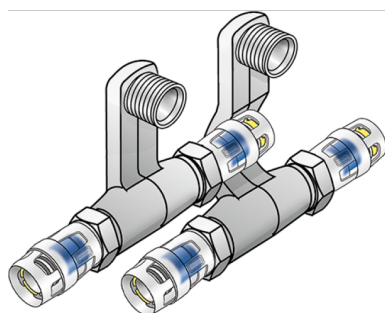

## KMP435X KELOX-PROTEC CLIX SL csatlakozókészlet 25x1/2"x25

730155EE2

### Felhasználási terület

Szegélyléc-radiátorcsatlakozó garnitúra PROTEC gyorscsatlakozós átkötéssel, pórusmentes fémbevonattal ellátott sárgarézbeáztatással, betoláskor kattánót adó támasztóhüvelyekkel, valamint haptikus és optikai betolásjelzővel, O-gyűrűvel, kihúzásgátlókkal és védőgyűrűvel a biztos betolásért, 1/2" külső menetes radiátorcsatlakozások

## Termékinformációk

VPE1	1,00 SA1
VPE2	10,00 KT1
Tömeg	0,938 KGM
Szöveg	KELOX-PROTEC CLIX SL csatlakozókészlet
BELS?	74122000
Áruf?csoport	KELOX
Áruf?csoport	KELOX-PROtec gyorscsatlakozó idomok
Kód	KMP435X