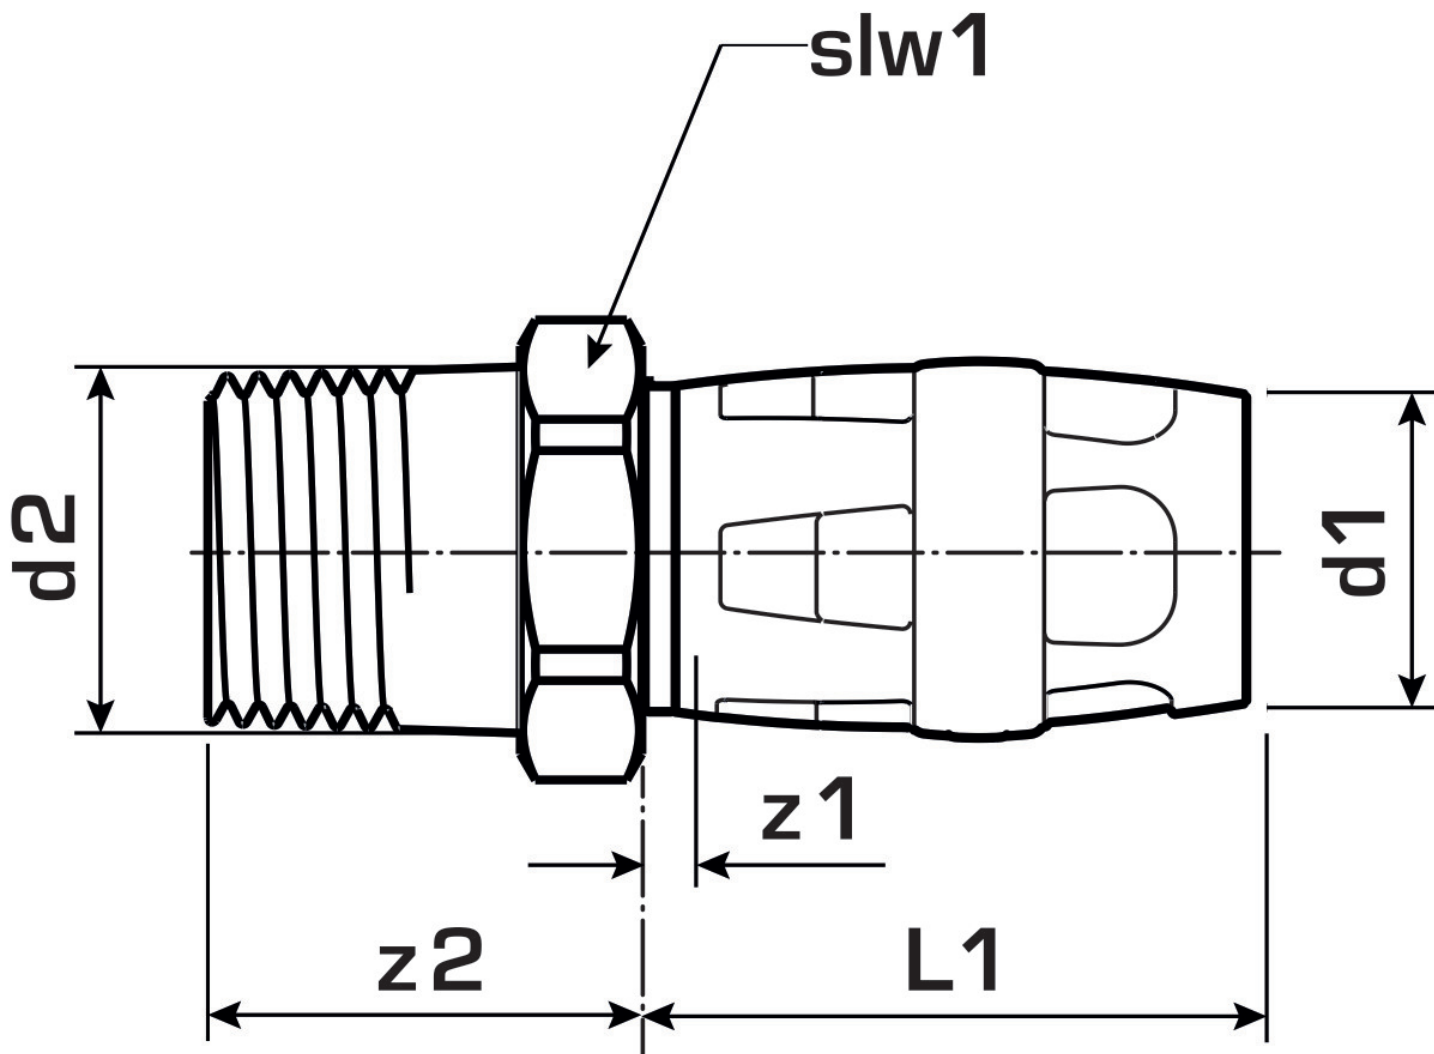

KELOX

KMP450X KELOX-PROTEC CLIX átköt? küls? menettel 20x3/4"

730202D04

Felhasználási terület

Gyorscsatlakozós átköt? küls? menettel, tömítéshez, min?ségi, cinkkiválás-mentes sárgarézb?l, betoláskor kattanó hangot adó támasztóhüvelyekkel, valamint haptikus és optikai betolászjel?vel, O-gy?r?kkel, kihúzásgátlókkal és véd?gy?r?vel a biztos betolásért

Engedélyek:

KE KELIT GmbH

A 4020 Linz, Ignaz-Mayer-Straße 17, Austria, Europe

PHONE +43 (0) 50 779 E-MAIL office@kekelit.com

www.kekelit.com

Specifikáció

Termékinformációk

Csatlakozás 1	Einsteck (Push-Fitting)
Csatlakozás 2	Außengewinde konisch (NPT)
Kivitel	sonstige
Forma	gerade

Műszaki tulajdonságok

Max. üzemi nyomás 20°C-nál	10 bar
----------------------------	--------

Termékinformációk

VPE1	10,00 SA1
VPE2	130,00 KT1
Tömeg	0,098 KGM
Szöveg	KELOX-PROTEC CLIX átköt? küls? menettel
BELS?	74122000
Áruf?csoport	KELOX
Áruf?csoport	KELOX-PROtec gyorscsatlakozó idomok
Kód	KMP450X

Cikkszám	Rajz	d2	d1 mm	L1 mm	z1 mm	z2 mm	slw1 mm
730202D04	20x3/4"	3/4 Zoll (20)	20	33	3	33	30