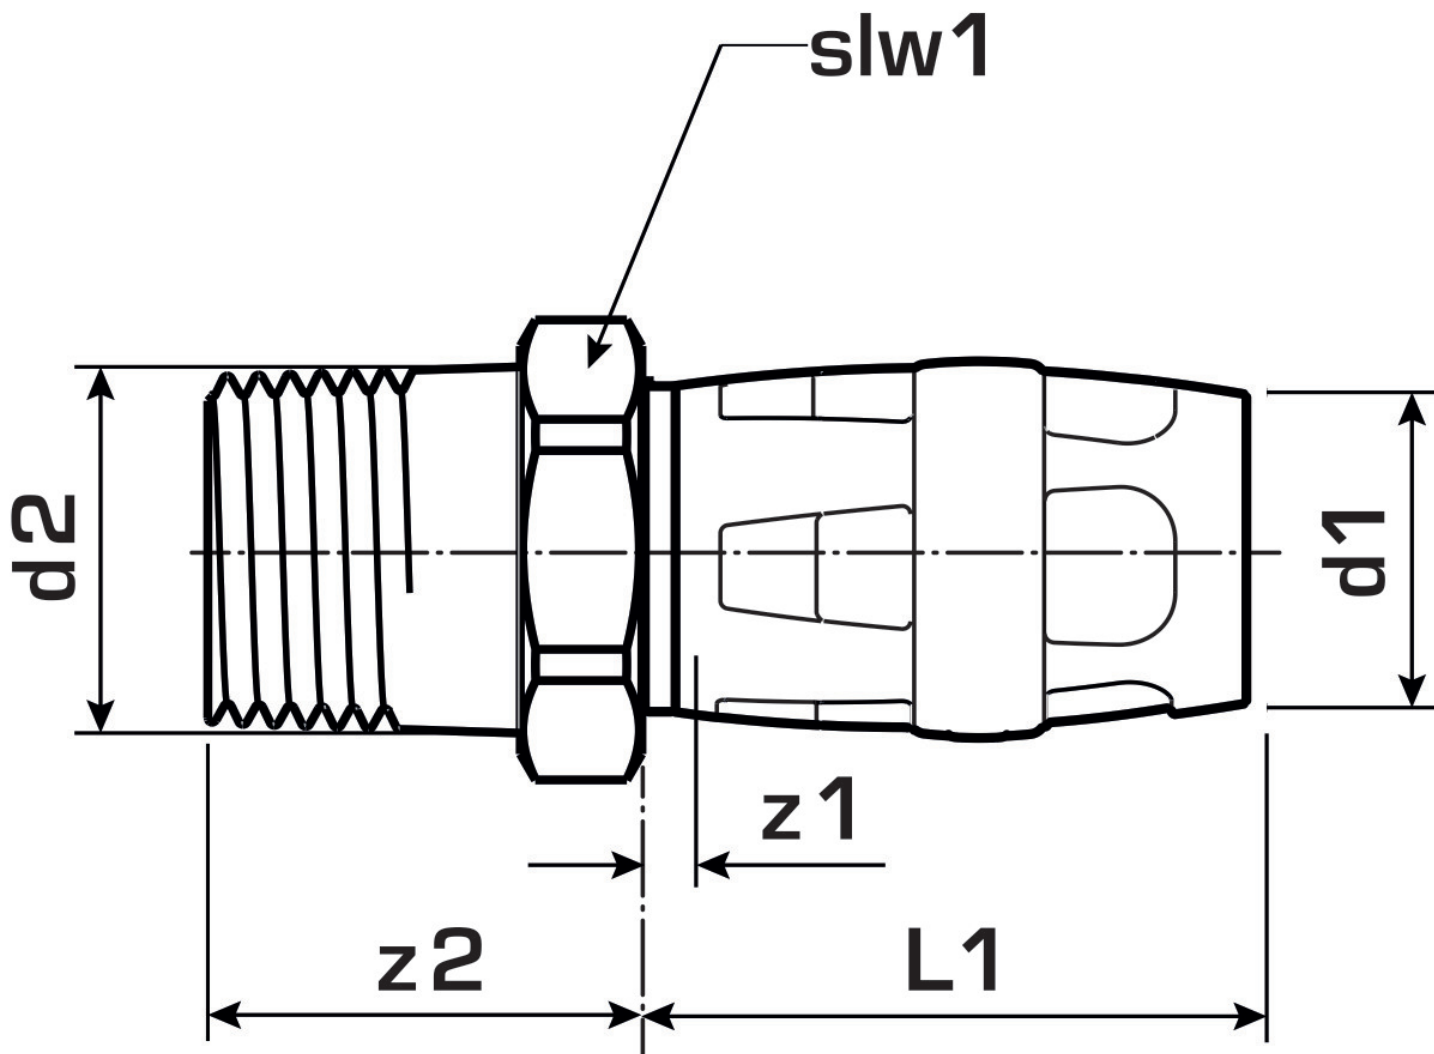

KELOX

KMP450X KELOX-PROTEC CLIX átköt? küls? menettel 25x3/4"

730202E04

Felhasználási terület

Gyorscsatlakozós átköt? küls? menettel, tömítéshez, min?ségi, cinkkiválás-mentes sárgarézb?l, betoláskor kattanó hangot adó támasztóhüvelyekkel, valamint haptikus és optikai betolásjelz?vel, O-gy?r?kkel, kihúzásgátlókkal és véd?gy?r?vel a biztos betolásért

Engedélyek:

KE KELIT GmbH

A 4020 Linz, Ignaz-Mayer-Straße 17, Austria, Europe

PHONE +43 (0) 50 779 E-MAIL office@kekelit.com

www.kekelit.com

Specifikáció

Termékinformációk

Csatlakozás 1	Einsteck (Push-Fitting)
Csatlakozás 2	Außengewinde konisch (NPT)
Kivitel	sonstige
Forma	gerade

Műszaki tulajdonságok

Max. üzemi nyomás 20°C-nál	10 bar
----------------------------	--------

Termékinformációk

VPE1	10,00 SA1
VPE2	100,00 KT1
Tömeg	0,119 KGM
Szöveg	KELOX-PROTEC CLIX átköt? küls? menettel
BELS?	74122000
Áruf?csoport	KELOX
Áruf?csoport	KELOX-PROtec gyorscsatlakozó idomok
Kód	KMP450X

Cikkszám	Rajz	d2	d1 mm	L1 mm	z1 mm	z2 mm	slw1 mm
730202E04	25x3/4"	3/4 Zoll (20)	25	36	4	39	38