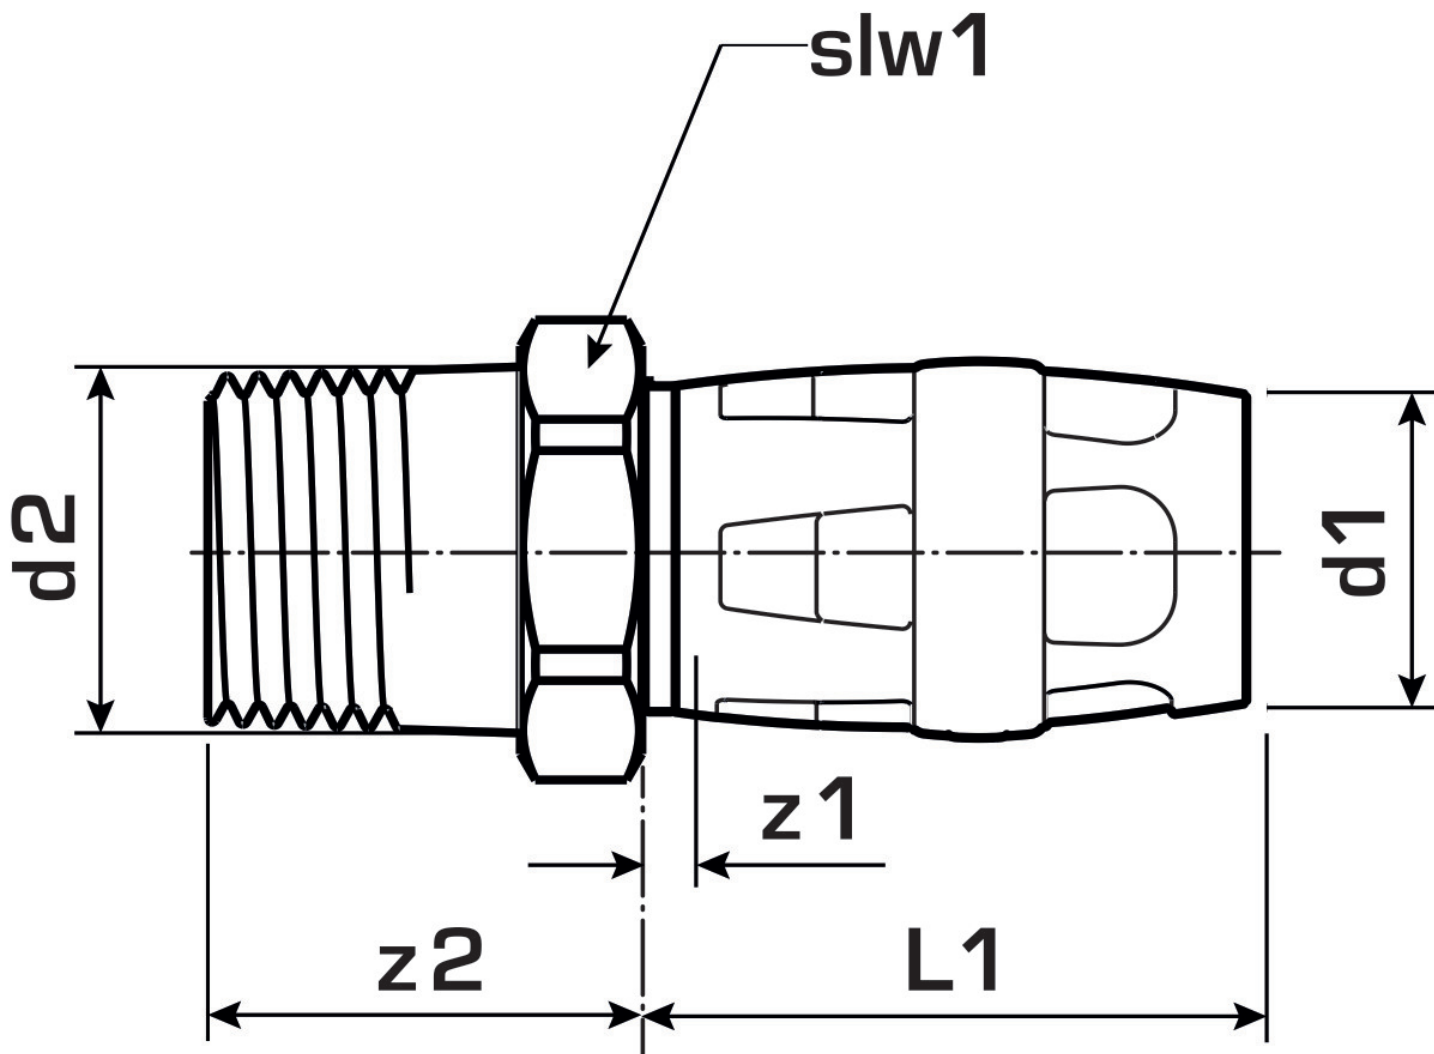

## Termékinformációk

Csatlakozás 1	Einsteck (Push-Fitting)
Csatlakozás 2	Außengewinde konisch (NPT)
Kivitel	sonstige
Forma	gerade

Cikkszám	Rajz	d2	d1 mm	L1 mm	z1 mm	z2 mm	slw1 mm
730202E04	25x3/4"	3/4 Zoll (20)	25	36	4	39	38