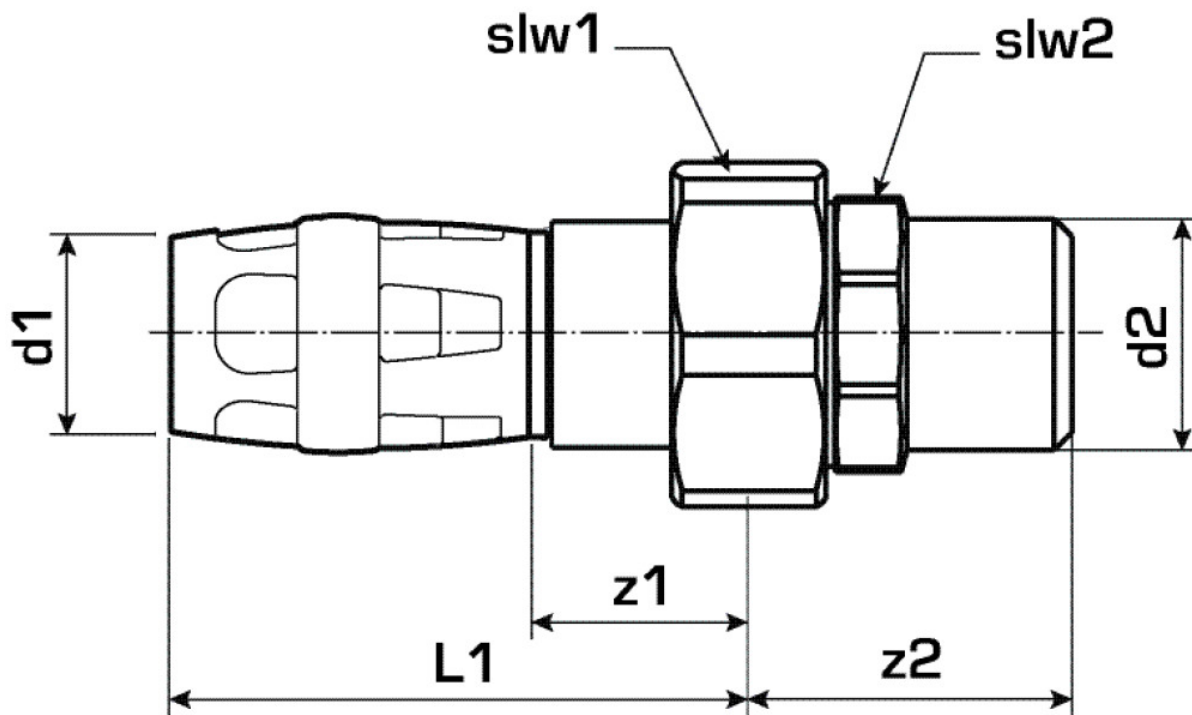

KELOX

KMP451X KELOX-PROTEC CLIX hollandi anya küls? menettel 25x3/4"

730241E04

Felhasználási terület

Gyorscsatlakozós hollandi anya küls? menettel, nemesacélból, az ÖNORM EN 10226 szerinti menettel, szerelvényekre való csatlakoztatáshoz, cinkkiválás-mentes sárgarézbe?l (DZR), betoláskor kattanó hangot adó támasztóhüvelyekkel, valamint haptikus és optikai betolásjelz?vel, O-gy?r?kkel, kihúzásgátlókkal és véd?gy?r?vel a biztos betolásért

Engedélyek:

Specifikáció

Termékinformációk

Csatlakozás 1	Einsteck (Push-Fitting)
Csatlakozás 2	Außengewinde konisch (NPT)
Forma	sonstige

Műszaki tulajdonságok

Max. üzemi nyomás 20°C-nál	10 bar
----------------------------	--------

Termékinformációk

VPE1	10,00 SA1
VPE2	50,00 KT1
Tömeg	0,261 KGM
Szöveg	KELOX-PROTEC CLIX hollandi anya külső menettel
BELT	74122000
Árúfcsoport	KELOX
Árúfcsoport	KELOX-PROtec gyorscsatlakozó idomok
Kód	KMP451X

Cikkszám	Rajz	d2 Zoll	d1 mm	L1 mm	z1 mm	z2 mm	slw1 mm	slw2 mm
730241E04	25x3/4"	3/4 Zoll (20)	25	63	24	37	38	32