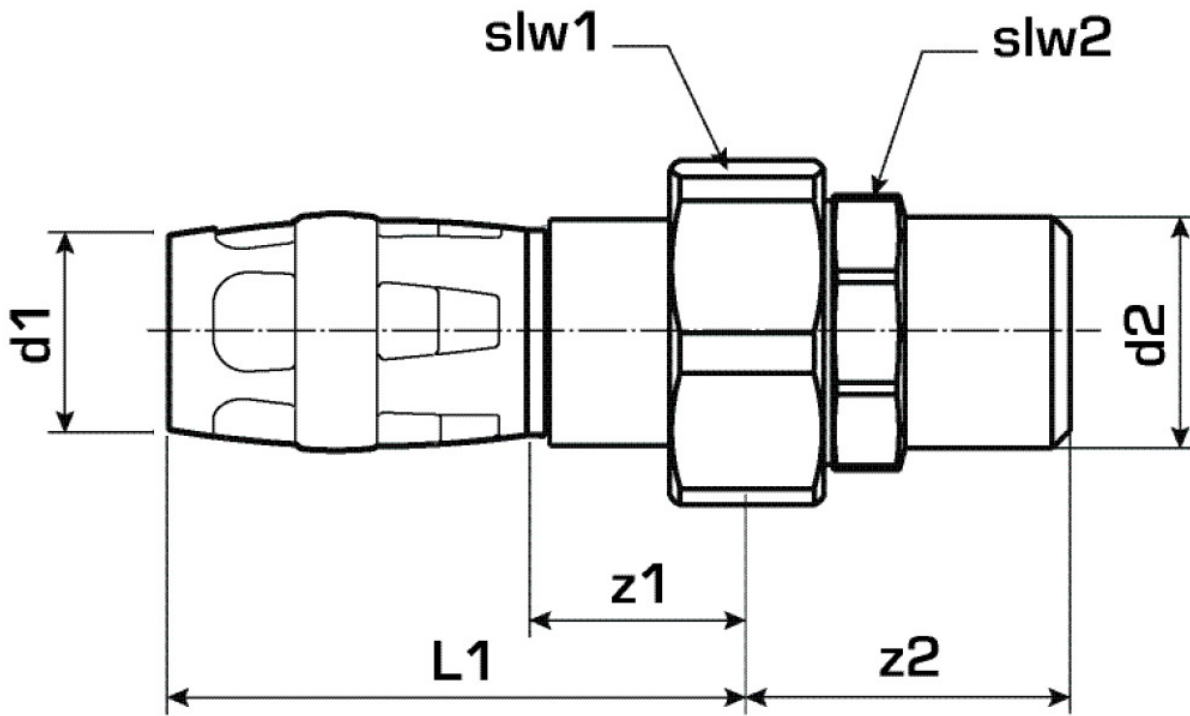

KELOX

KMP451X KELOX-PROTEC CLIX hollandi anya küls? menettel 25x1"

730241E05

Felhasználási terület

Gyorscsatlakozós hollandi anya küls? menettel, nemesacélból, az ÖNORM EN 10226 szerinti menettel, szerelvényekre való csatlakoztatáshoz, cinkkiválás-mentes sárgarézbe?l (DZR), betoláskor kattanó hangot adó támasztóhüvelyekkel, valamint haptikus és optikai betolásjelz?vel, O-gy?r?kkel, kihúzásgátlókkal és véd?gy?r?vel a biztos betolásért

Engedélyek:

Specifikáció

Termékinformációk

Csatlakozás 1	Einsteck (Push-Fitting)
Csatlakozás 2	Außengewinde konisch (NPT)
Forma	sonstige

Műszaki tulajdonságok

Max. üzemi nyomás 20°C-nál	10 bar
----------------------------	--------

Termékinformációk

VPE1	10,00 SA1
VPE2	50,00 KT1
Tömeg	0,289 KGM
Szöveg	KELOX-PROTEC CLIX hollandi anya küls? menettel
BELS?	74122000
Áruf?csoport	KELOX
Áruf?csoport	KELOX-PROtec gyorscsatlakozó idomok
Kód	KMP451X

Cikkszám	Rajz	d2 Zoll	d1 mm	L1 mm	z1 mm	z2 mm	slw1 mm	slw2 mm
730241E05	25x1"	1 Zoll (25)	25	63	24	40	38	39