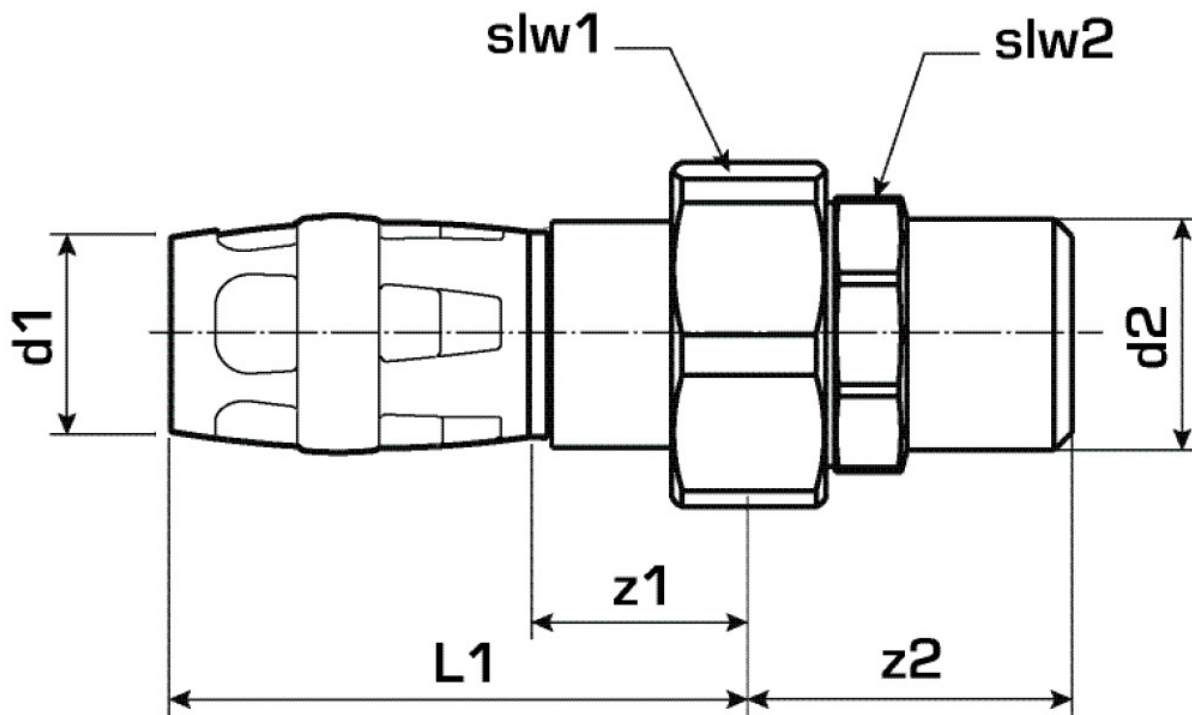

KELOX

KMP451X KELOX-PROTEC CLIX hollandi anya küls? menettel 32x1"

730241F05

Felhasználási terület

Gyorscsatlakozós hollandi anya küls? menettel, nemesacélból, az ÖNORM EN 10226 szerinti menettel, szerelvényekre való csatlakoztatáshoz, cinkkiválás-mentes sárgarézbe?l (DZR), betoláskor kattanó hangot adó támasztóhüvelyekkel, valamint haptikus és optikai betolásjelz?vel, O-gy?r?kkel, kihúzásgátlókkal és véd?gy?r?vel a biztos betolásért

Engedélyek:

Specifikáció

Termékinformációk

Csatlakozás 1	Einsteck (Push-Fitting)
Csatlakozás 2	Außengewinde konisch (NPT)
Forma	sonstige

Műszaki tulajdonságok

Max. üzemi nyomás 20°C-nál	10 bar
----------------------------	--------

Termékinformációk

VPE1	5,00 SA1
VPE2	50,00 KT1
Tömeg	0,376 KGM
Szöveg	KELOX-PROTEC CLIX hollandi anya küls? menettel
BELS?	74122000
Árúfcsoport	KELOX
Árúfcsoport	KELOX-PROtec gyorscsatlakozó idomok
Kód	KMP451X

Cikkszám	Rajz	d2 Zoll	d1 mm	L1 mm	z1 mm	z2 mm	slw1 mm	slw2 mm
730241F05	32x1"	1 Zoll (25)	32	65	26	40	47	39