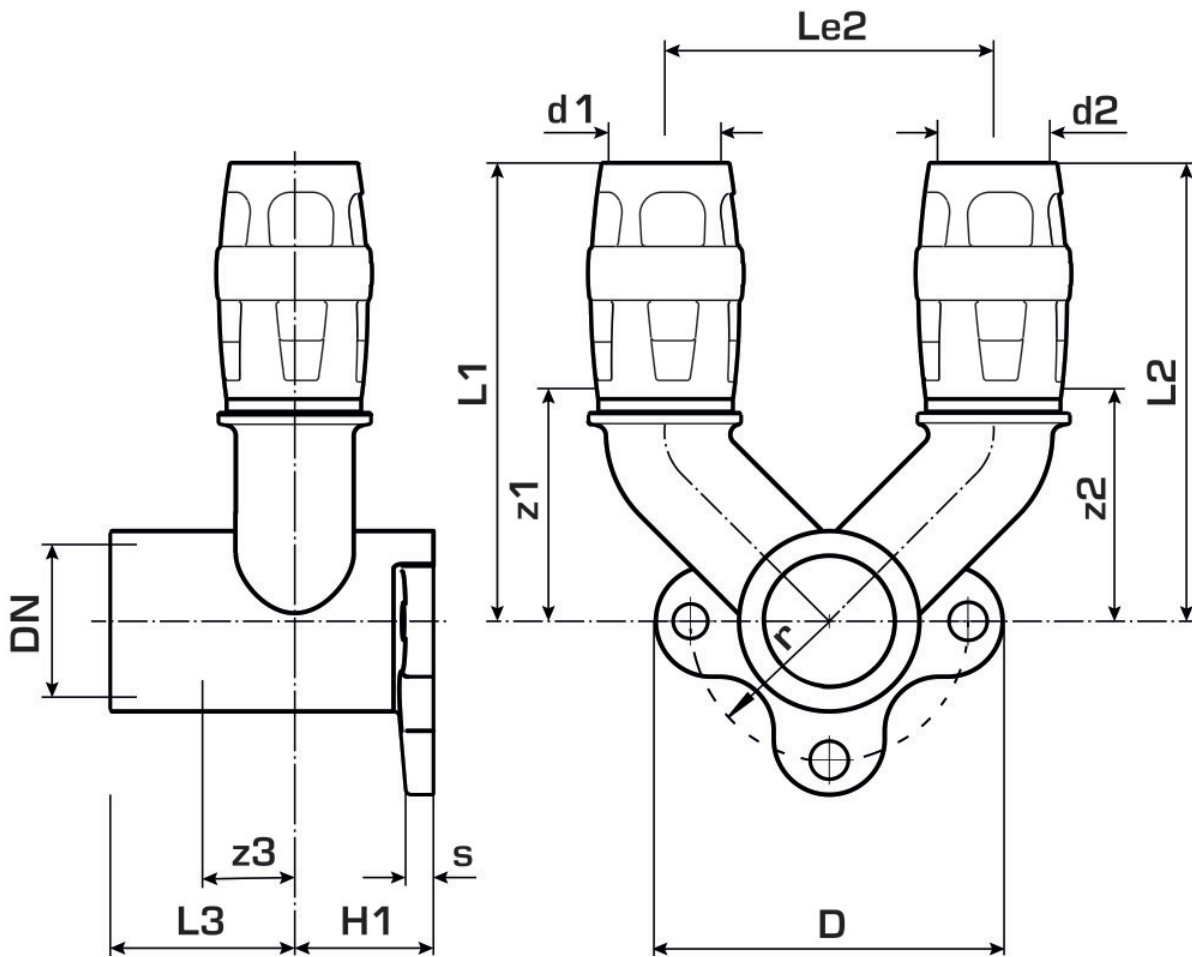

KELOX

KMP477X KELOX-PROTEC CLIX U alakú dupla falikorong bels? menettel 16x1/2"

730254B2B

Felhasználási terület

Dupla U-alakú gyorscsatlakozós falikorong bels? menettel, cinkkiválás-mentes sárgarézbe?l (DZR), betoláskor kattán? hangot adó támasztóhüvelyekkel, valamint haptikus és optikai betolásjelz?vel, O-gy?r?kkel, kihúzásgátlókkal és véd?gy?r?vel a biztos betolásért

Teljes magasság:

1/2" - 46mm

NE tekerjen bele menetes csövet vagy temperöntvény idomot!

Engedélyek:

Specifikáció

Termékinformációk

Csatlakozás 1	Einsteck (Push-Fitting)
Forma	Durchgängig rechtwinklig

Műszaki tulajdonságok

Max. üzemi nyomás 20°C-nál	10 °C
----------------------------	-------

Termékinformációk

VPE1	10,00 SA1
VPE2	50,00 KT1
Tömeg	0,246 KGM
Szöveg	KELOX-PROTEC CLIX U alakú dupla falikorong bels? menettel
BELS?	74122000
Áruf?csoport	KELOX
Áruf?csoport	KELOX-PROtec gyorscsatlakozó idomok
Kód	KMP477X

Cikkszám	Rajz	d1 mm	L1 mm	L2 mm	L3 mm	z1 mm	z2 mm	z3 mm
730254B2B	16x1/2"	16	68	68	27	34	34	9