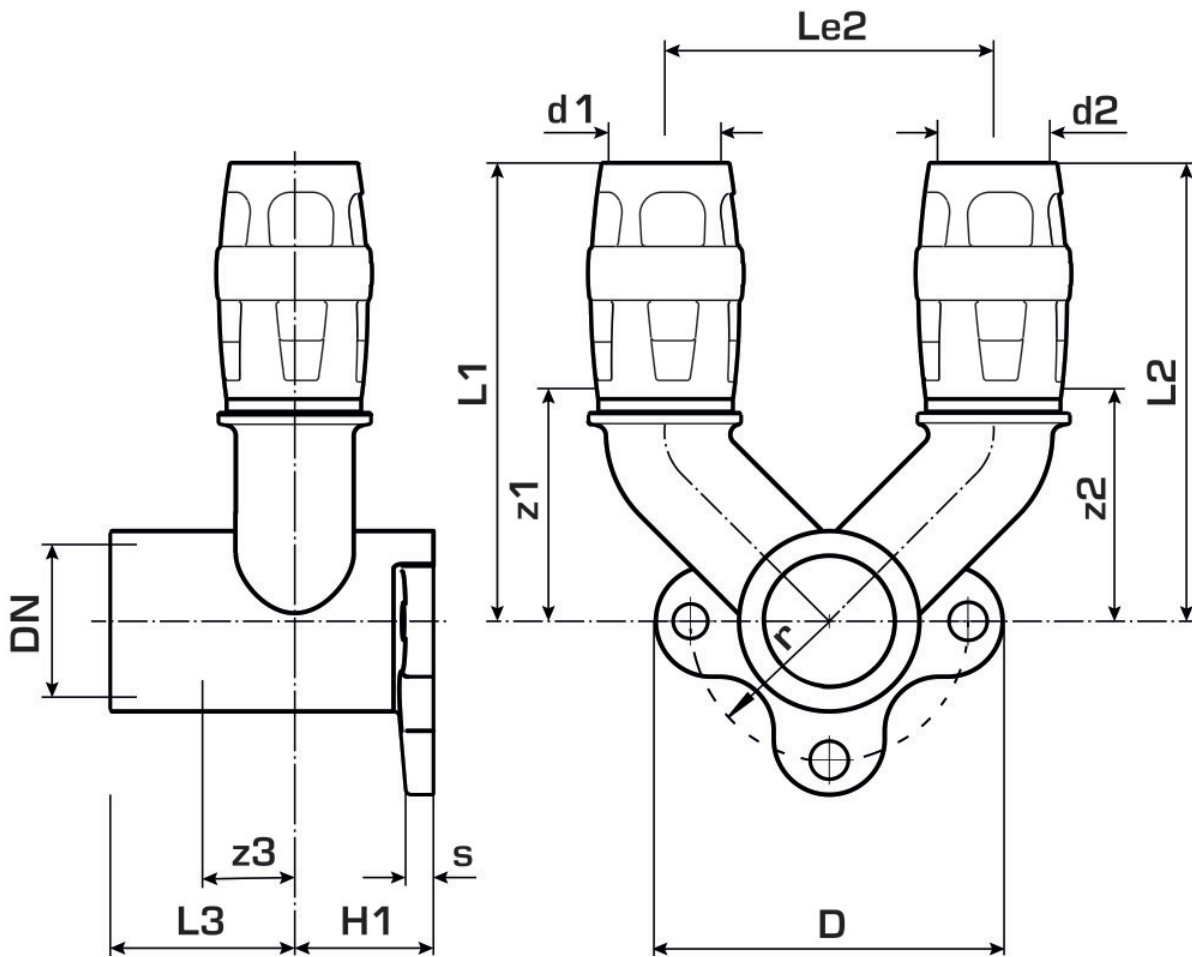

KELOX

KMP477X KELOX-PROTEC CLIX U alakú dupla falikorong bels? menettel 20x1/2"

730254D2D

Felhasználási terület

Dupla U-alakú gyorscsatlakozós falikorong bels? menettel, cinkkiválás-mentes sárgarézbe?l (DZR), betoláskor kattán? hangot adó támasztóhüvelyekkel, valamint haptikus és optikai betolásjelz?vel, O-gy?r?kkel, kihúzásgátlókkal és véd?gy?r?vel a biztos betolásért

Teljes magasság:

1/2" - 46mm

NE tekerjen bele menetes csövet vagy temperöntvény idomot!

Engedélyek:

Specifikáció

Termékinformációk

Csatlakozás 1	Einsteck (Push-Fitting)
Forma	Durchgängig rechtwinklig

Műszaki tulajdonságok

Max. üzemi nyomás 20°C-nál	10 °C
----------------------------	-------

Termékinformációk

VPE1	10,00 SA1
VPE2	40,00 KT1
Tömeg	0,262 KGM
Szöveg	KELOX-PROTEC CLIX U alakú dupla falikorong bels? menettel
BELS?	74122000
Áruf?csoport	KELOX
Áruf?csoport	KELOX-PROtec gyorscsatlakozó idomok
Kód	KMP477X

Cikkszám	Rajz	d1 mm	L1 mm	L2 mm	L3 mm	z1 mm	z2 mm	z3 mm
730254D2D	20x1/2"	20	68	68	27	34	10	9