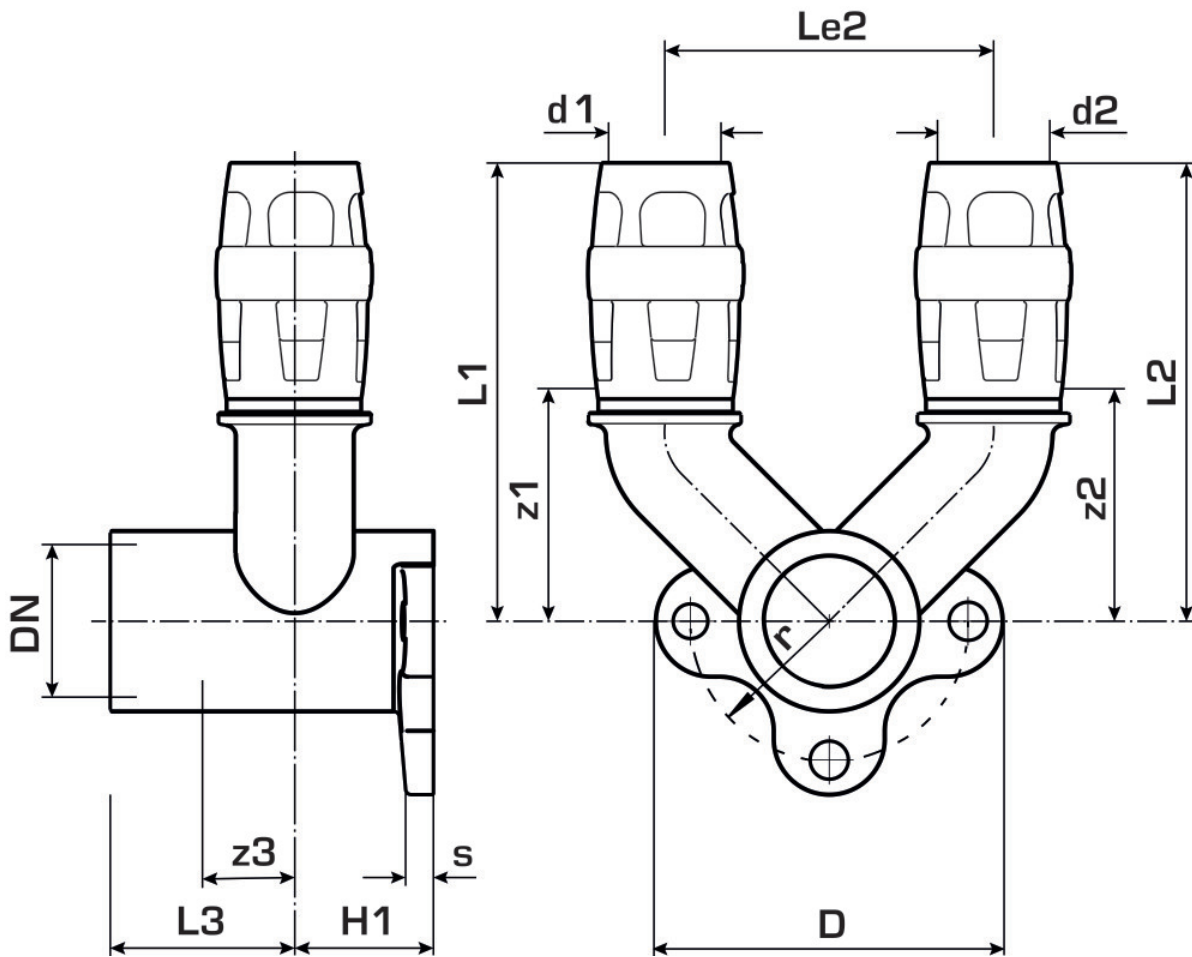

Teljes magasság:

1/2" - 46mm

NE tekerjen bele menetes csövet vagy temperöntvény idomot!

## Termékinformációk

Csatlakozás 1	Einsteck (Push-Fitting)
Forma	Durchgängig rechtwinklig

Cikkszám	Rajz	d1 mm	L1 mm	L2 mm	L3 mm	z1 mm	z2 mm	z3 mm
730254E2E	25x1/2"	25	84	84	27	45	45	11