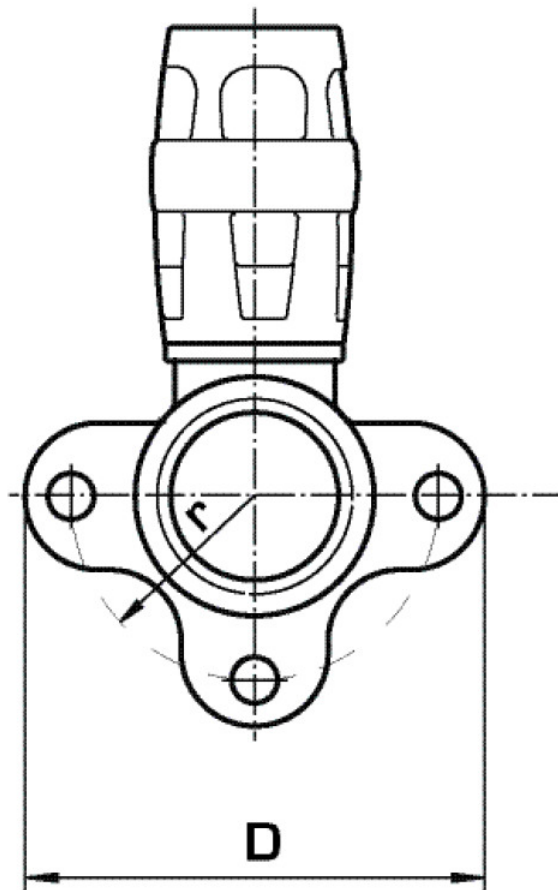

KELOX

KMP480X KELOX-PROTEC CLIX falikorong belső menettel 16x1/2"

730250B02

Felhasználási terület

Gyorscsatlakozós falikorong belső menettel, cinkkiválás-mentes sárgarézből (DZR), betoláskor kattanó hangot adó támasztóhüvelyekkel, valamint haptikus és optikai betolásjelzővel, O-gyűrűvel, kihúzásgátlókkal és védőgyűrűvel a biztos betolásért

Teljes magasság:

1/2" - 46mm

3/4" - 49mm

NE tekerjen bele menetes csöveket és temperöntvény idomot!

Engedélyek:

Specifikáció

Termékinformációk

Csatlakozás 1	Einsteck (Push-Fitting)
Forma	Durchgängig rechtwinklig

Műszaki tulajdonságok

Max. üzemi nyomás 20°C-nál	10 °C
----------------------------	-------

Termékinformációk

VPE1	10,00 SA1
VPE2	80,00 KT1
Tömeg	0,143 KGM
Szöveg	KELOX-PROTEC CLIX falikorong bels? menettel
BELS?	74122000
Áruf?csoport	KELOX
Áruf?csoport	KELOX-PROtec gyorscsatlakozó idomok
Kód	KMP480X

Cikkszám	Rajz	d1 mm	L1 mm	L3 mm	z1 mm	z3 mm
730250B02	16x1/2"	16	51	27	19	11