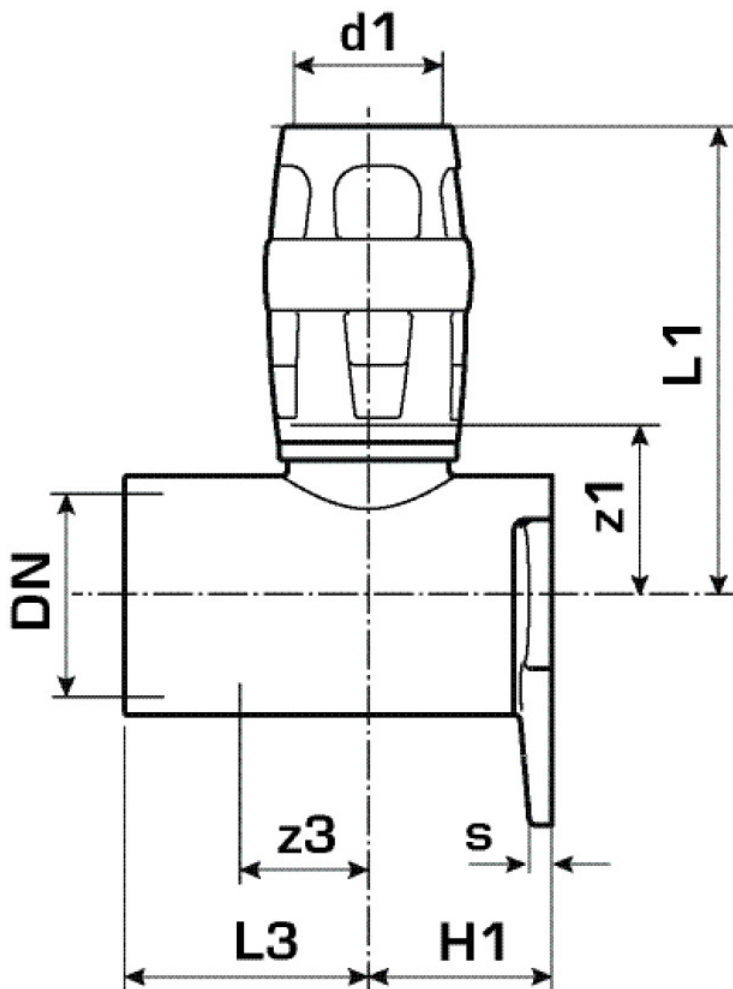

KELOX

KMP480X KELOX-PROTEC CLIX falikorong belső menettel 16x1/2"

730250B02

Felhasználási terület

Gyorscsatlakozós falikorong belső menettel, cinkkiválás-mentes sárgarézből (DZR), betoláskor kattanó hangot adó támasztóhüvelyekkel, valamint haptikus és optikai betolásjelzővel, O-gyűrűvel, kihúzásgátlókkal és védőgyűrűvel a biztos betolásért

Teljes magasság:

1/2" - 46mm

3/4" - 49mm

NE tekerjen bele menetes csöveket és temperöntvény idomot!

Engedélyek:

Specifikáció

Termékinformációk

Csatlakozás 1	Einsteck (Push-Fitting)
Forma	Durchgängig rechtwinklig

Műszaki tulajdonságok

Max. üzemi nyomás 20°C-nál	10 °C
----------------------------	-------

Termékinformációk

VPE1	10,00 SA1
VPE2	80,00 KT1
Tömeg	0,143 KGM
Szöveg	KELOX-PROTEC CLIX falikorong bels? menettel
BELS?	74122000
Áruf?csoport	KELOX
Áruf?csoport	KELOX-PROtec gyorscsatlakozó idomok
Kód	KMP480X

Cikkszám	Rajz	d1 mm	L1 mm	L3 mm	z1 mm	z3 mm
730250B02	16x1/2"	16	51	27	19	11