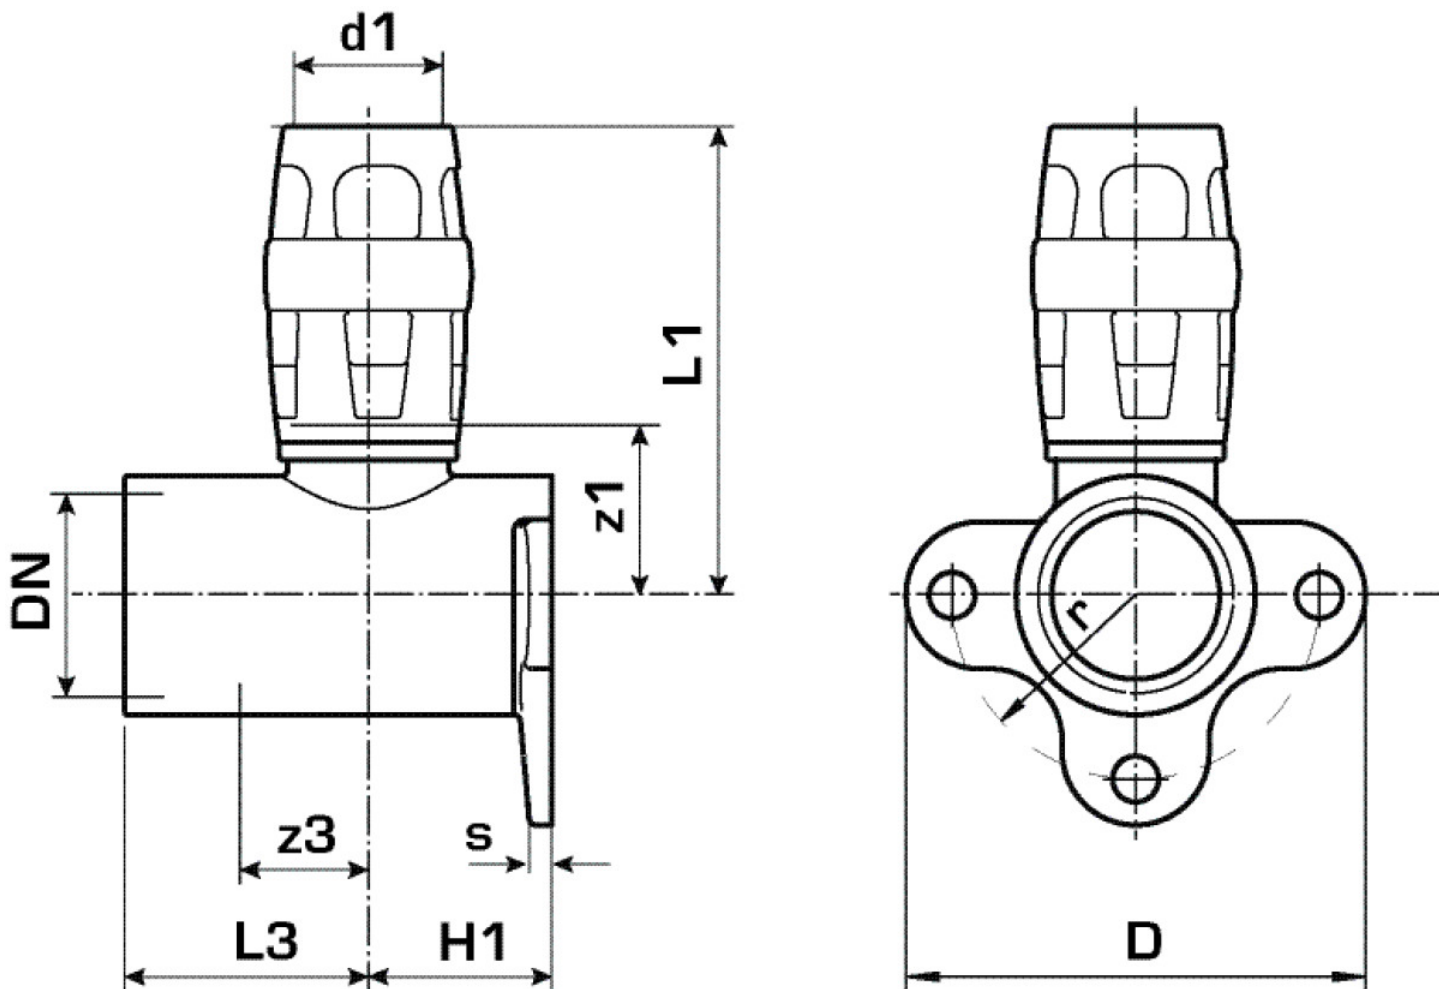

KELOX

KMP480X KELOX-PROTEC CLIX falikorong belső menettel 20x1/2"

730250D02

Felhasználási terület

Gyorscsatlakozós falikorong belső menettel, cinkkiválás-mentes sárgarézből (DZR), betoláskor kattanó hangot adó támasztóhüvelyekkel, valamint haptikus és optikai betolásjelzővel, O-gyűrűvel, kihúzásgátlókkal és védőgyűrűvel a biztos betolásért

Teljes magasság:

1/2" - 46mm

3/4" - 49mm

NE tekerjen bele menetes csöveket és temperöntvény idomot!

Engedélyek:

Specifikáció

Termékinformációk

Csatlakozás 1	Einsteck (Push-Fitting)
Forma	Durchgängig rechtwinklig

Műszaki tulajdonságok

Max. üzemi nyomás 20°C-nál	10 °C
----------------------------	-------

Termékinformációk

VPE1	10,00 SA1
VPE2	80,00 KT1
Tömeg	0,154 KGM
Szöveg	KELOX-PROTEC CLIX falikorong bels? menettel
BELS?	74122000
Áruf?csoport	KELOX
Áruf?csoport	KELOX-PROtec gyorscsatlakozó idomok
Kód	KMP480X

Cikkszám	Rajz	d1 mm	L1 mm	L3 mm	z1 mm	z3 mm
730250D02	20x1/2"	20	52	27	19	11