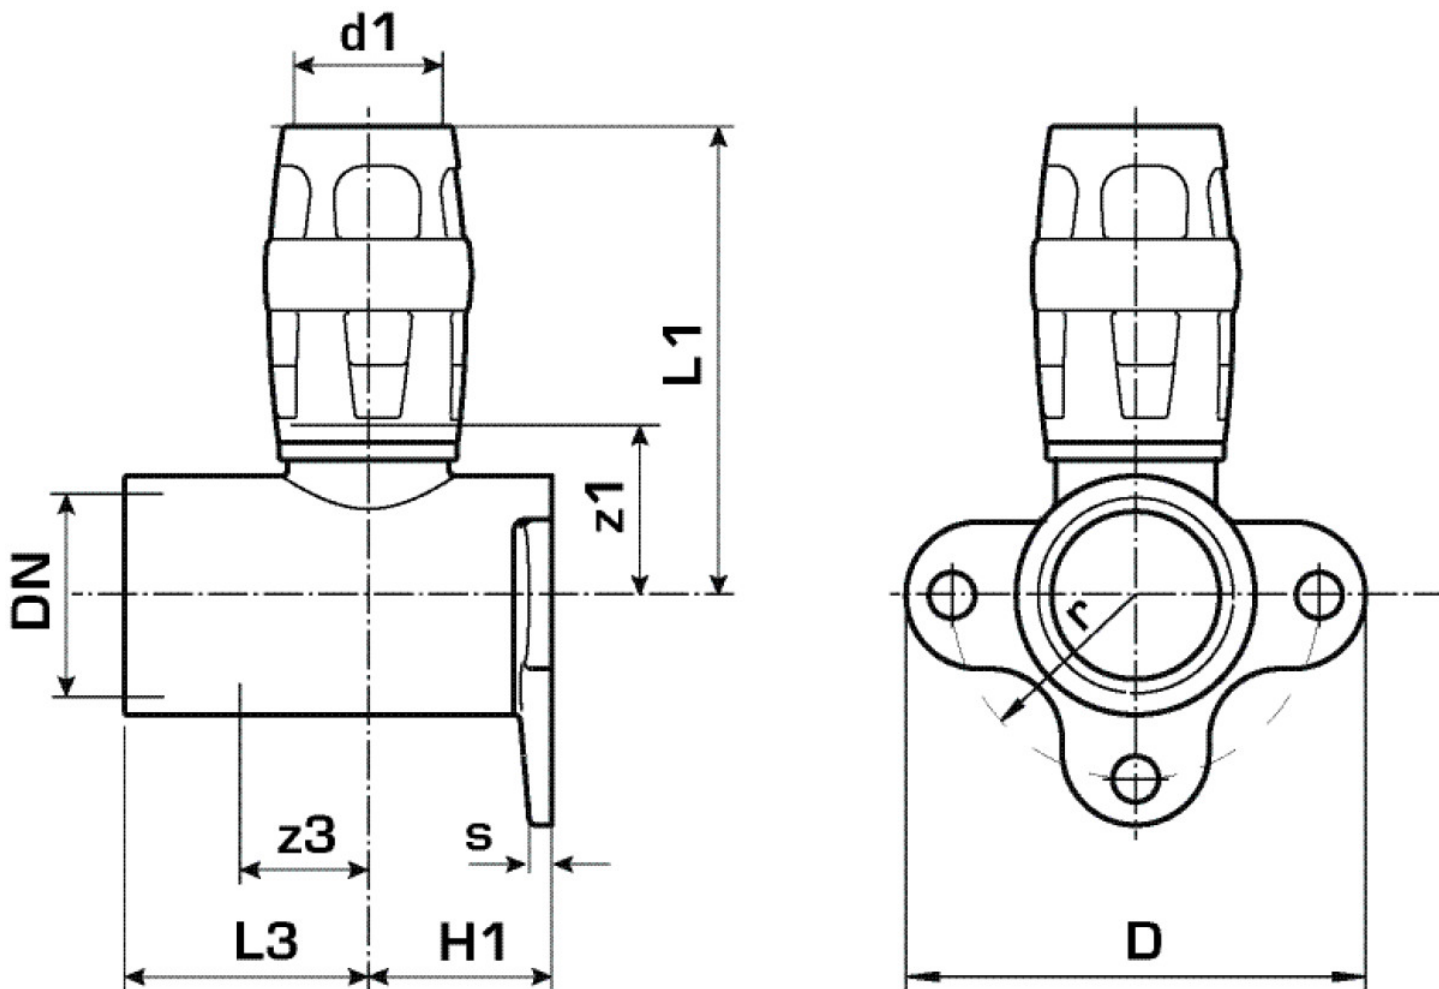

## Termékinformációk

Csatlakozás 1	Einsteck (Push-Fitting)
Forma	Durchgängig rechtwinklig

Cikkszám	Rajz	d1 mm	L1 mm	L3 mm	z1 mm	z3 mm
730250D04	20x3/4"	20	55	29	22	11