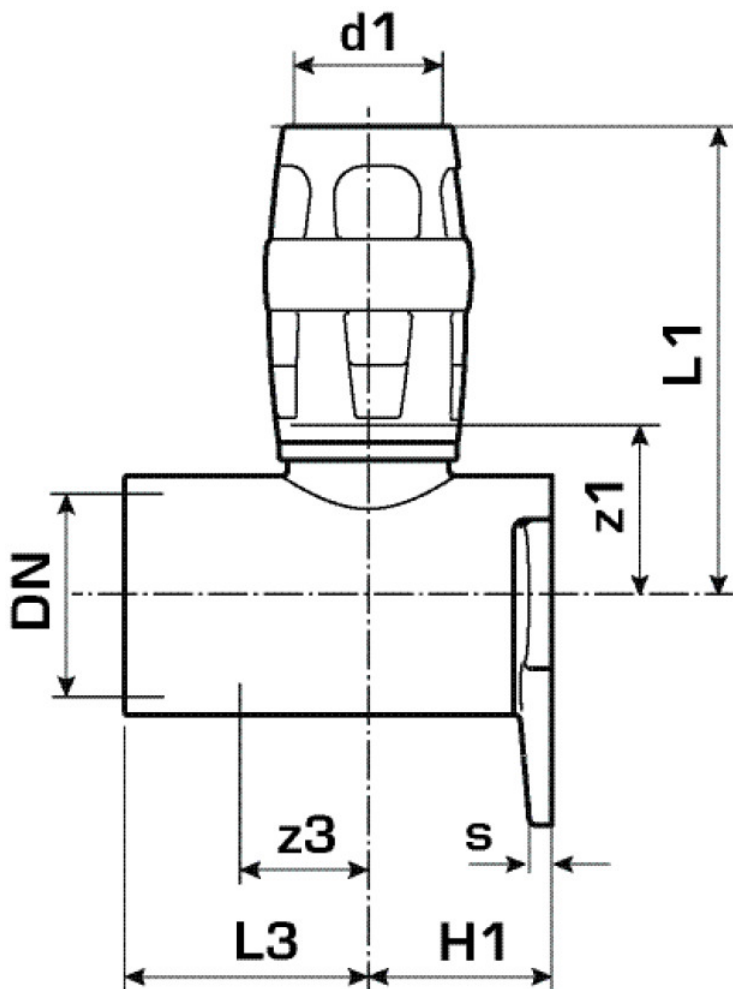

KELOX

KMP480X KELOX-PROTEC CLIX falikorong belső menettel 25x3/4"

730250E04

Felhasználási terület

Gyorscsatlakozós falikorong belső menettel, cinkkiválás-mentes sárgarézből (DZR), betoláskor kattanó hangot adó támasztóhüvelyekkel, valamint haptikus és optikai betolásjelzővel, O-gyűrűvel, kihúzásgátlókkal és védőgyűrűvel a biztos betolásért

Teljes magasság:

1/2" - 46mm

3/4" - 49mm

NE tekerjen bele menetes csöveket és temperöntvény idomot!

Engedélyek:

Specifikáció

Termékinformációk

Csatlakozás 1	Einsteck (Push-Fitting)
Forma	Durchgängig rechtwinklig

Műszaki tulajdonságok

Max. üzemi nyomás 20°C-nál	10 °C
----------------------------	-------

Termékinformációk

VPE1	10,00 SA1
VPE2	60,00 KT1
Tömeg	0,236 KGM
Szöveg	KELOX-PROTEC CLIX falikorong bels? menettel
BELS?	74122000
Áruf?csoport	KELOX
Áruf?csoport	KELOX-PROtec gyorscsatlakozó idomok
Kód	KMP480X

Cikkszám	Rajz	d1 mm	L1 mm	L3 mm	z1 mm	z3 mm
730250E04	25x3/4"	25	65	30	27	11