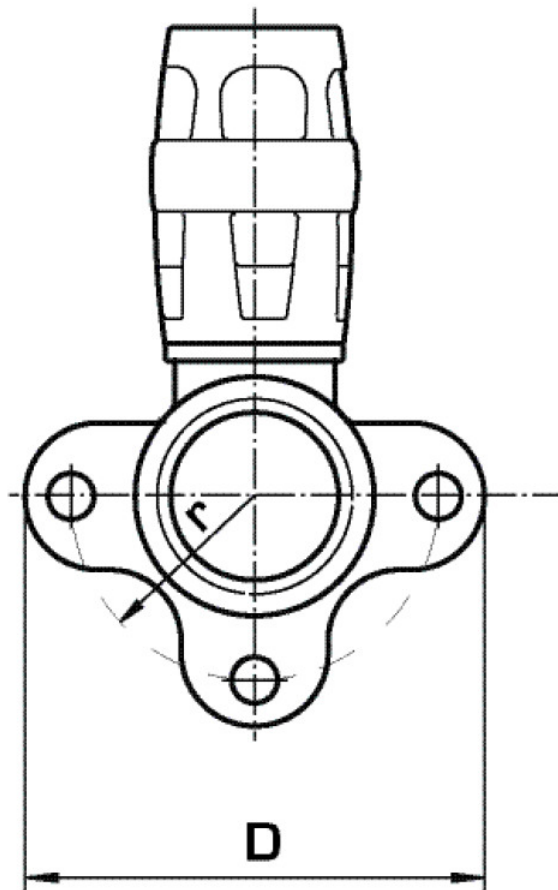

KELOX

KMP480X KELOX-PROTEC CLIX falikorong belső menettel 25x3/4"

730250E04

Felhasználási terület

Gyorscsatlakozós falikorong belső menettel, cinkkiválás-mentes sárgarézből (DZR), betoláskor kattanó hangot adó támasztóhüvelyekkel, valamint haptikus és optikai betolásjelzővel, O-gyűrűvel, kihúzásgátlókkal és védőgyűrűvel a biztos betolásért

Teljes magasság:

1/2" - 46mm

3/4" - 49mm

NE tekerjen bele menetes csöveket és temperöntvény idomot!

Engedélyek:

Specifikáció

Termékinformációk

Csatlakozás 1	Einsteck (Push-Fitting)
Forma	Durchgängig rechtwinklig

Műszaki tulajdonságok

Max. üzemi nyomás 20°C-nál	10 °C
----------------------------	-------

Termékinformációk

VPE1	10,00 SA1
VPE2	60,00 KT1
Tömeg	0,236 KGM
Szöveg	KELOX-PROTEC CLIX falikorong bels? menettel
BELS?	74122000
Áruf?csoport	KELOX
Áruf?csoport	KELOX-PROtec gyorscsatlakozó idomok
Kód	KMP480X

Cikkszám	Rajz	d1 mm	L1 mm	L3 mm	z1 mm	z3 mm
730250E04	25x3/4"	25	65	30	27	11