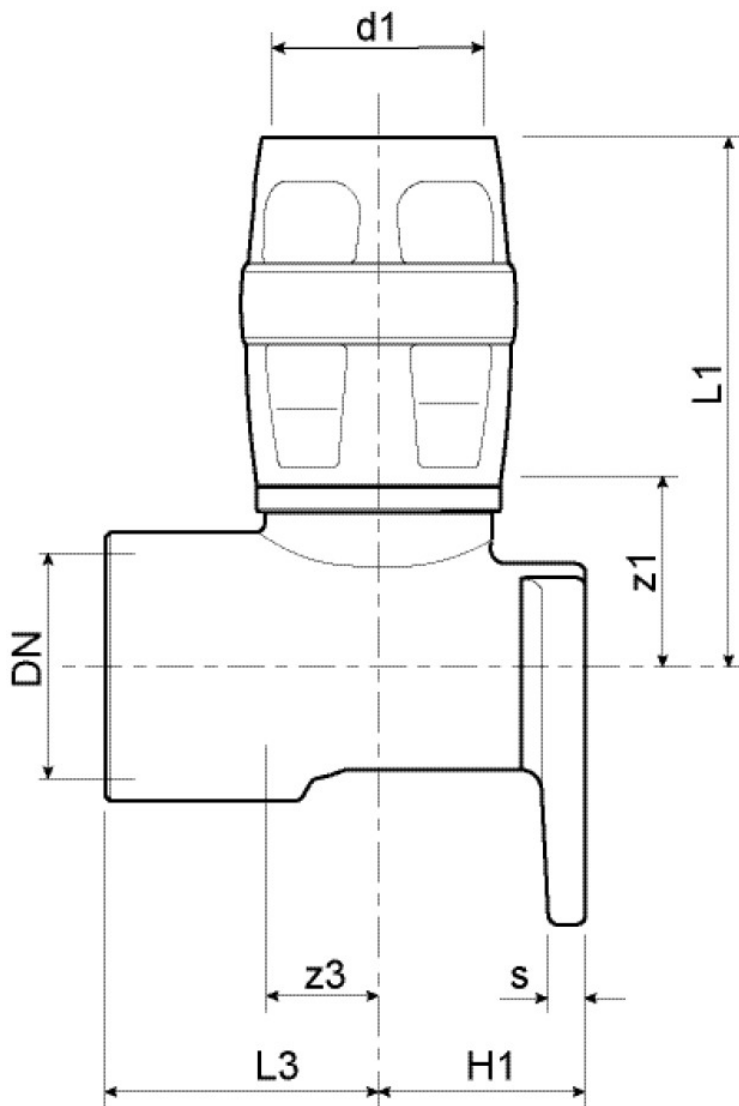

Cikkszám	Rajz	d1 mm	L1 mm	L3 mm	z1 mm	z3 mm
730252B02	16x1/2"	16	51	27	18	11