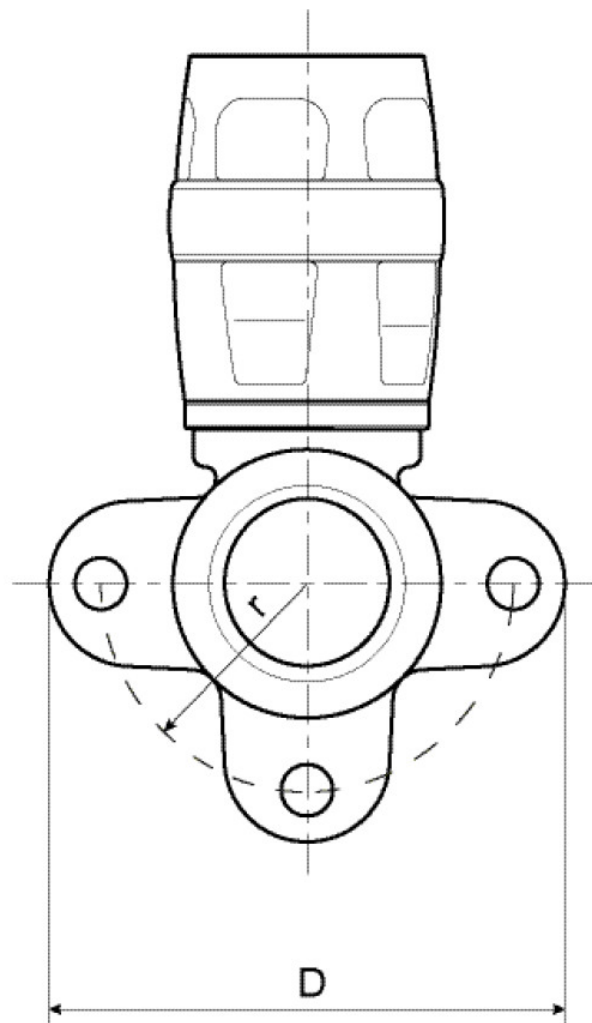

Cikkszám	Rajz	d1 mm	L1 mm	L3 mm	z1 mm	z3 mm
730252B02	16x1/2"	16	51	27	18	11