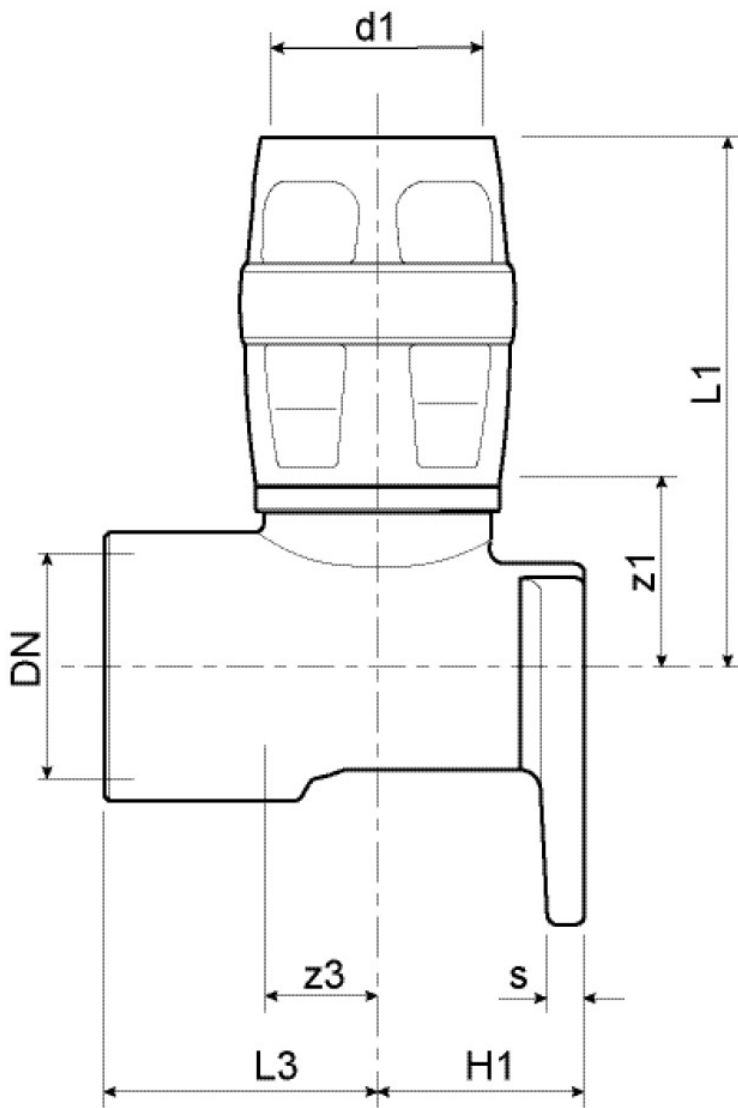

KELOX

KMP480ZX KELOX-PROTEC CLIX zéta falikorong belső menettel 20x1/2"

730252D02

Felhasználási terület

Zéta-értékre optimalizált, gyorscsatlakozós falikorong belső menettel, cinkkiválás-mentes sárgarézbeöntött (DZR), betoláskor kattánót adó támasztóhüvelyekkel, valamint haptikus és optikai betolásjelzővel, O-gyűrűkkel, kihúzásgátlókkal és védőgyűrűvel a biztos betolásért

Teljes magasság:

1/2" - 46mm

NE tekerjen bele menetes csövet vagy temperöntvény idomot!

Engedélyek:

Specifikáció

Termékinformációk

| | |
|---------------|--------------------------|
| Csatlakozás 1 | Einsteck (Push-Fitting) |
| Forma | Durchgängig rechtwinklig |

Műszaki tulajdonságok

| | |
|----------------------------|--------|
| Max. üzemi nyomás 20°C-nál | 10 bar |
|----------------------------|--------|

Termékinformációk

| | |
|-------------|--|
| VPE1 | 10,00 SA1 |
| VPE2 | 80,00 KT1 |
| Tömeg | 0,008 KGM |
| Szöveg | KELOX-PROTEC CLIX zéta falikorong belső menettel |
| BELSO | 74122000 |
| Árúfcsoport | KELOX |
| Árúfcsoport | KELOX-PROtec gyorscsatlakozó idomok |
| Kód | KMP480ZX |

| Cikkszám | Rajz | d1 mm | L1 mm | L3 mm | z1 mm | z3 mm |
|-----------|---------|-------|-------|-------|-------|-------|
| 730252D02 | 20x1/2" | 20 | 51 | 27 | 18 | 11 |