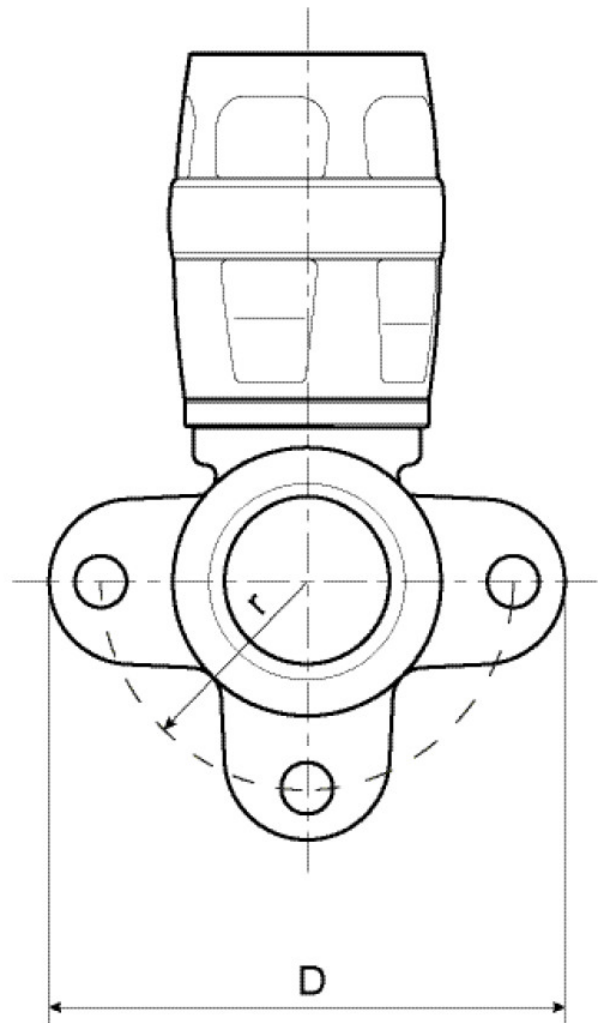

KELOX

KMP480ZX KELOX-PROTEC CLIX zéta falikorong belső menettel 20x1/2"

730252D02

Felhasználási terület

Zéta-értékre optimalizált, gyorscsatlakozós falikorong belső menettel, cinkkiválás-mentes sárgarézbeöntött (DZR), betoláskor kattánót adó támasztóhüvelyekkel, valamint haptikus és optikai betolásjelzővel, O-gyűrűkkel, kihúzásgátlókkal és védőgyűrűvel a biztos betolásért

Teljes magasság:

1/2" - 46mm

NE tekerjen bele menetes csövet vagy temperöntvény idomot!

Engedélyek:

Specifikáció

Termékinformációk

| | |
|---------------|--------------------------|
| Csatlakozás 1 | Einsteck (Push-Fitting) |
| Forma | Durchgängig rechtwinklig |

Műszaki tulajdonságok

| | |
|----------------------------|--------|
| Max. üzemi nyomás 20°C-nál | 10 bar |
|----------------------------|--------|

Termékinformációk

| | |
|-------------|--|
| VPE1 | 10,00 SA1 |
| VPE2 | 80,00 KT1 |
| Tömeg | 0,008 KGM |
| Szöveg | KELOX-PROTEC CLIX zéta falikorong belső menettel |
| BELSO | 74122000 |
| Árúfcsoport | KELOX |
| Árúfcsoport | KELOX-PROtec gyorscsatlakozó idomok |
| Kód | KMP480ZX |

| Cikkszám | Rajz | d1 mm | L1 mm | L3 mm | z1 mm | z3 mm |
|-----------|---------|-------|-------|-------|-------|-------|
| 730252D02 | 20x1/2" | 20 | 51 | 27 | 18 | 11 |