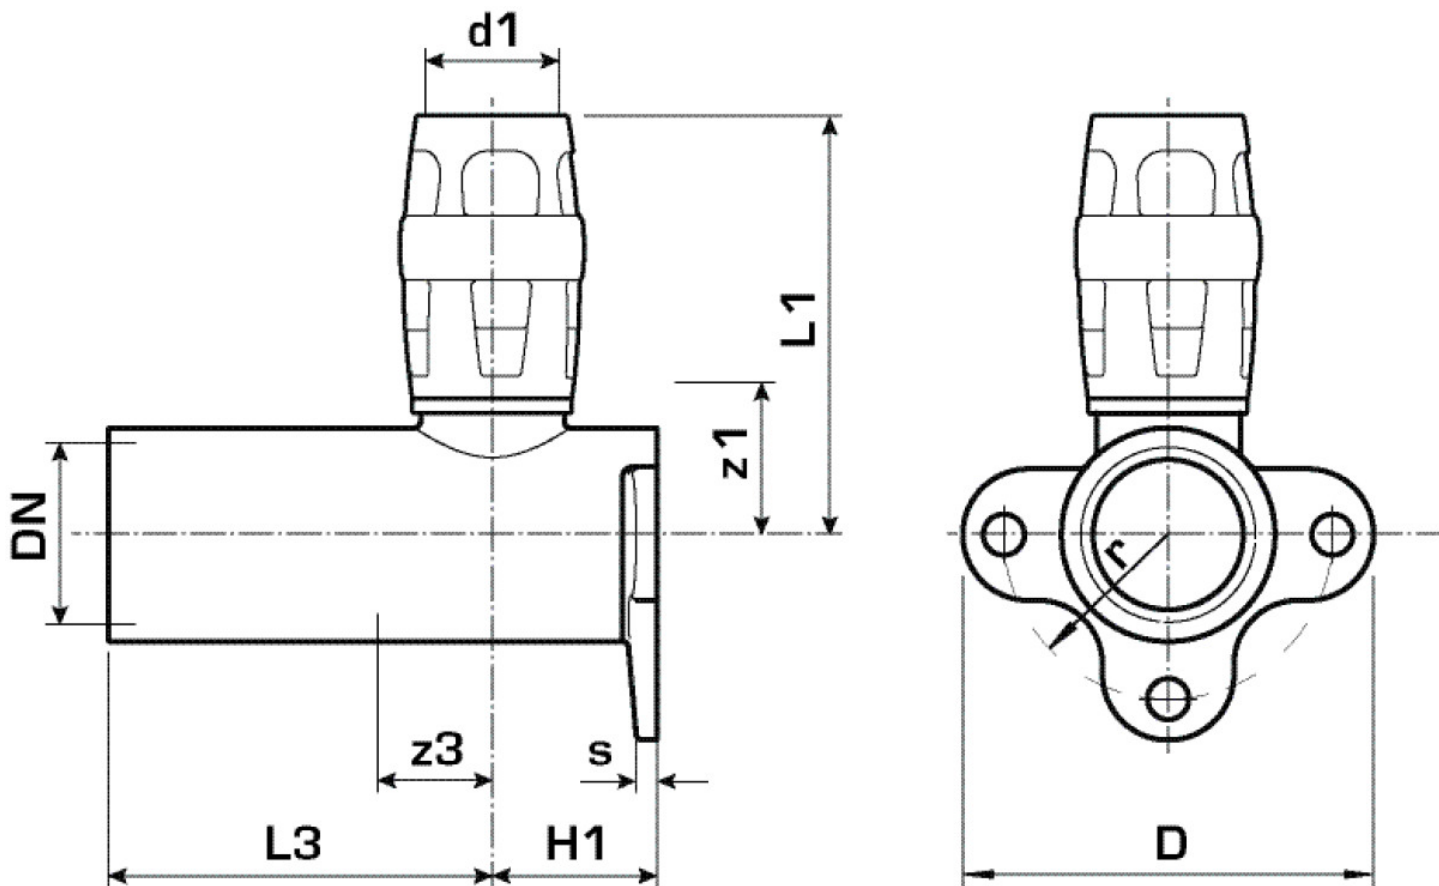

KELOX

KMP480LX KELOX-PROTEC CLIX falikorong 20 mm-es bels? menettel 16x1/2"

730251B02

Felhasználási terület

Gyorscsatlakozós falikorong 20 mm-rel meghosszabbított bels? menettel, cinkkiválás-mentes sárgarézbe?l (DZR), betoláskor kattanó hangot adó támasztóhüvelyekkel, valamint haptikus és optikai betolásjelz?vel,

O-gy?r?kkel, kihúzásgátlókkal és véd?gy?r?vel a biztos betolásért

Teljes magasság: 1/2" - 66mm

NE tekerjen bele menetes csövet vagy temperöntvény idomot!

Engedélyek:

Specifikáció

Termékinformációk

Csatlakozás 1	Einsteck (Push-Fitting)
Forma	Durchgängig rechtwinklig

Műszaki tulajdonságok

Max. üzemi nyomás 20°C-nál	10 °C
----------------------------	-------

Termékinformációk

VPE1	10,00 SA1
VPE2	60,00 KT1
Tömeg	0,189 KGM
Szöveg	KELOX-PROTEC CLIX falikorong 20 mm-es belső menettel
BELSO	74122000
Árúfcsoport	KELOX
Árúfcsoport	KELOX-PROtec gyorscsatlakozó idomok
Kód	KMP480LX

Cikkszám	Rajz	d1 mm	L1 mm	L3 mm	z1 mm	z3 mm
730251B02	16x1/2"	16	51	46	19	10