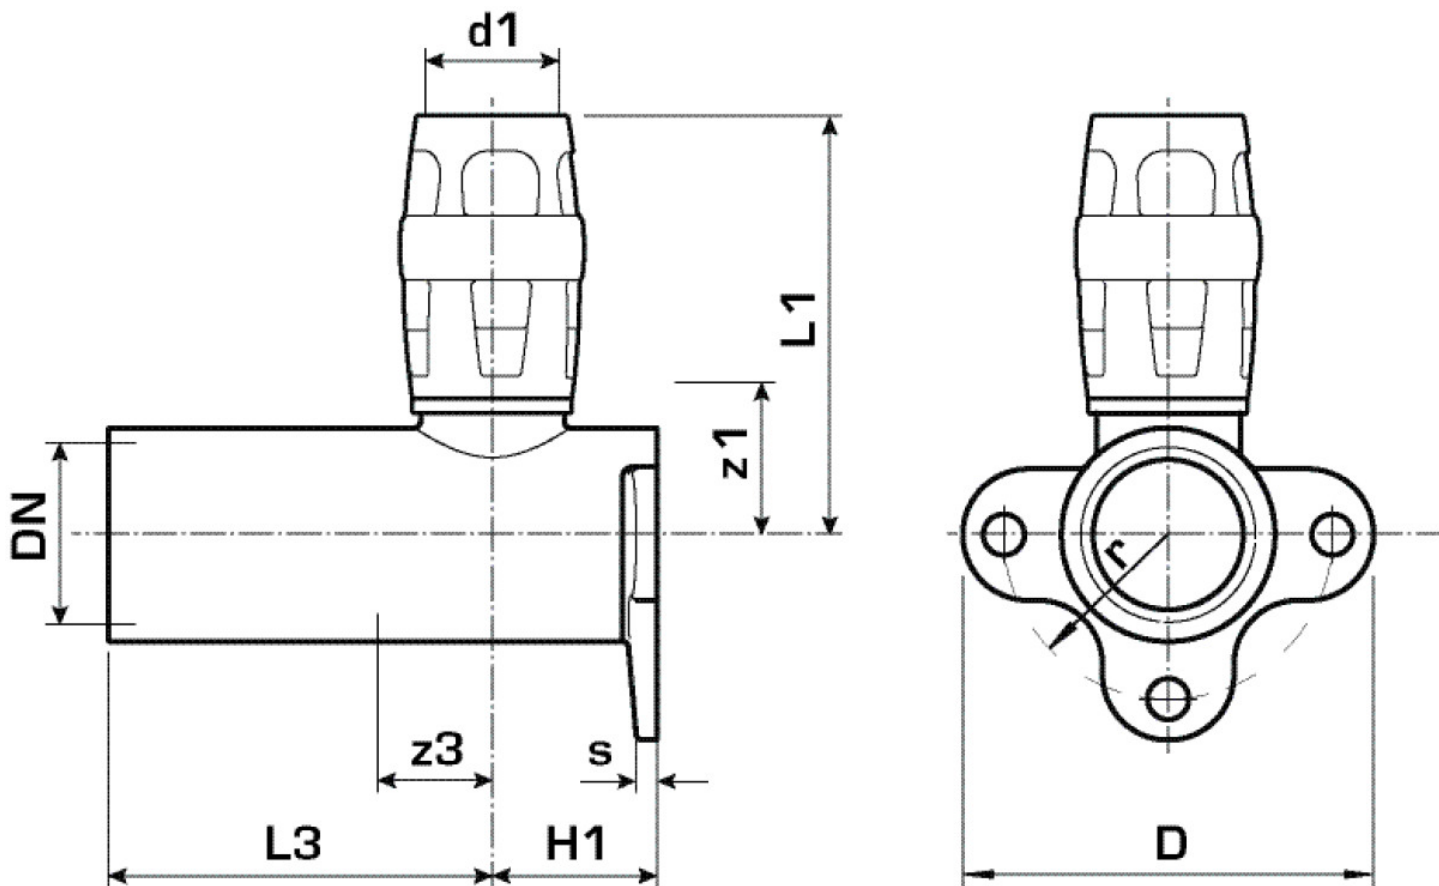

KELOX

KMP480LX KELOX-PROTEC CLIX falikorong 20 mm-es belső menettel 16x1/2"

730251B02

Felhasználási terület

Gyorscsatlakozós falikorong 20 mm-rel meghosszabbított belső menettel, cinkkiválás-mentes sárgarézből (DZR), betolásakor kattánót adó támasztóhüvellyel, valamint haptikus és optikai betolászjelzővel,

O-gyűrűvel, kihúzásgátlókkal és védőgyűrűvel a biztos betolásért

Teljes magasság: 1/2" - 66mm

NE tekerjen bele menetes csövet vagy temperöntvény idomot!

Engedélyek:

Specifikáció

Termékinformációk

Csatlakozás 1	Einsteck (Push-Fitting)
Forma	Durchgängig rechtwinklig

Műszaki tulajdonságok

Max. üzemi nyomás 20°C-nál	10 °C
----------------------------	-------

Termékinformációk

VPE1	10,00 SA1
VPE2	60,00 KT1
Tömeg	0,189 KGM
Szöveg	KELOX-PROTEC CLIX falikorong 20 mm-es belső menettel
BELSO	74122000
Árúfcsoport	KELOX
Árúfcsoport	KELOX-PROtec gyorscsatlakozó idomok
Kód	KMP480LX

Cikkszám	Rajz	d1 mm	L1 mm	L3 mm	z1 mm	z3 mm
730251B02	16x1/2"	16	51	46	19	10