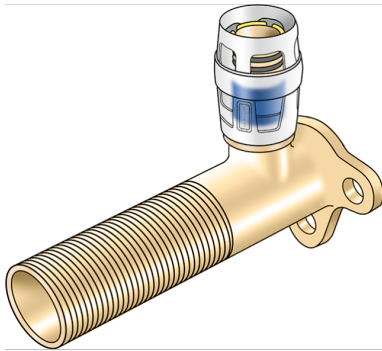

KELOX

KMP481X KELOX-PROTEC CLIX 90°-os
falikorong 50 mm-es küls? menettel 16x1/2"x50

730256B02

Felhasználási terület

Gyorscsatlakozós falikorong 50 mm-es küls? menettel, cinkkiválás-mentes sárgarézbe?l (DZR),
betoláskor kattán? hangot adó támasztóhüvelyekkel, valamint haptikus és optikai betolásjelz?vel, O-
gy?r?kkel, kihúzásgátlókkal és véd?gy?r?kkel a biztos betolásért

Teljes magasság: 1/2" - 85mm

Engedélyek:

Specifikáció

Műszaki tulajdonságok

Max. üzemi nyomás 20°C-nál 10 bar

Termékinformációk

VPE1 10,00 SA1

VPE2 60,00 KT1

Tömeg 0,171 KGM

Szöveg KELOX-PROTEC CLIX 90°-os falikorong 50 mm-es külső menettel

BELS? 74122000

Árúfcsoport KELOX

Árúfcsoport KELOX-PROtec gyorscsatlakozó idomok

Kód KMP481X

Cikkszám	Rajz	d1 mm	L1 mm	L3 mm	z1 mm	z3 mm
730256B02	16x1/2"x50	16	60	60	26	10