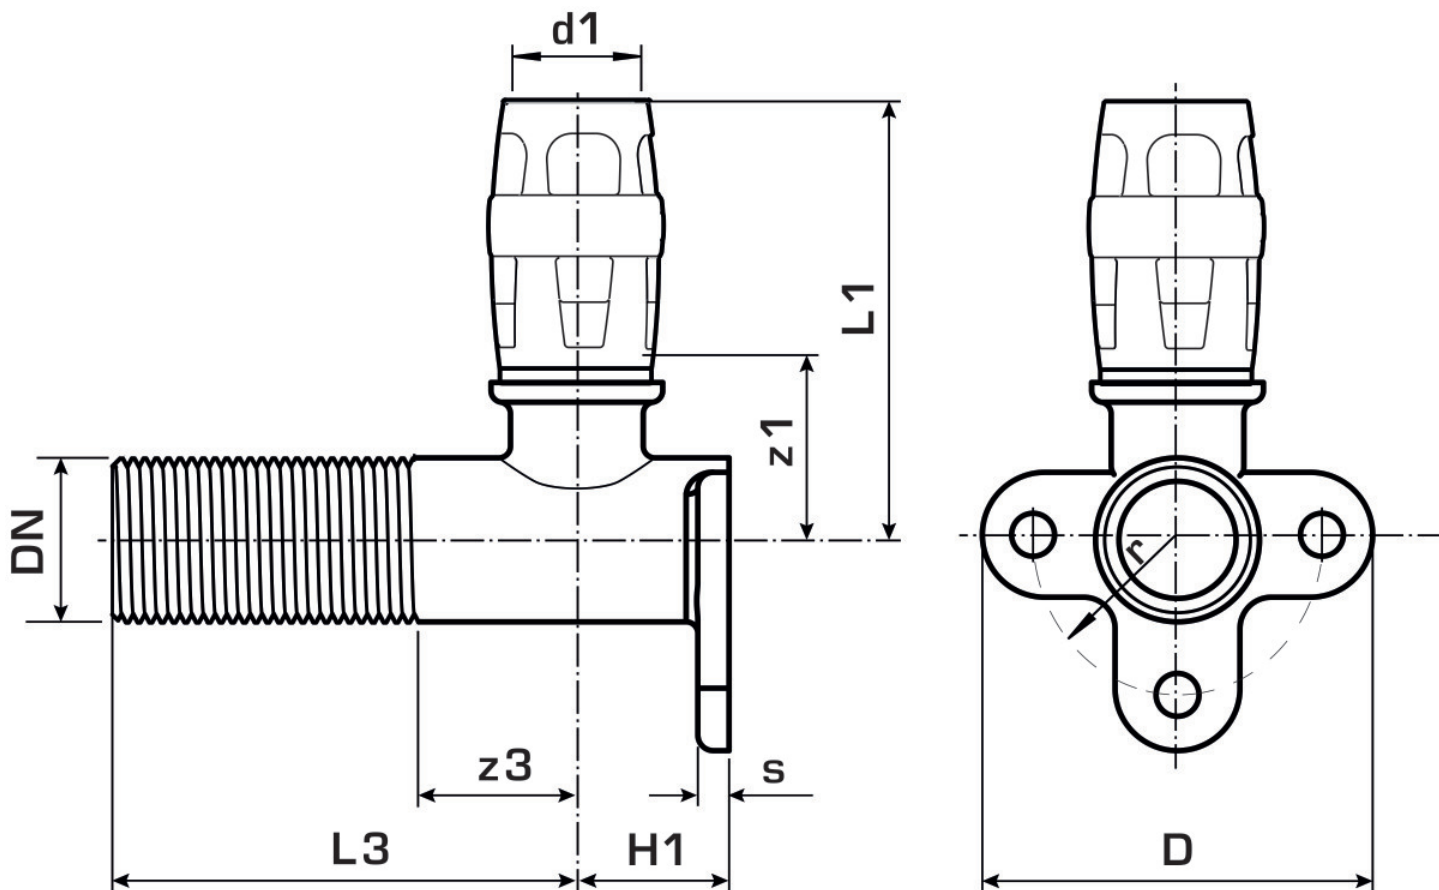

KELOX

KMP481X KELOX-PROTEC CLIX 90°-os
falikorong 50 mm-es küls? menettel 16x1/2"x50

730256B02

Felhasználási terület

Gyorscsatlakozós falikorong 50 mm-es küls? menettel, cinkkiválás-mentes sárgarézbe?l (DZR),
betoláskor kattán? hangot adó támasztóhüvelyekkel, valamint haptikus és optikai betolásjelz?vel, O-
gy?r?kkel, kihúzásgátlókkal és véd?gy?r?kkel a biztos betolásért

Teljes magasság: 1/2" - 85mm

Engedélyek:

Specifikáció

Műszaki tulajdonságok

Max. üzemi nyomás 20°C-nál 10 bar

Termékinformációk

VPE1 10,00 SA1

VPE2 60,00 KT1

Tömeg 0,171 KGM

Szöveg KELOX-PROTEC CLIX 90°-os falikorong 50 mm-es külső menettel

BELS? 74122000

Árúfcsoport KELOX

Árúfcsoport KELOX-PROtec gyorscsatlakozó idomok

Kód KMP481X

Cikkszám	Rajz	d1 mm	L1 mm	L3 mm	z1 mm	z3 mm
730256B02	16x1/2"x50	16	60	60	26	10