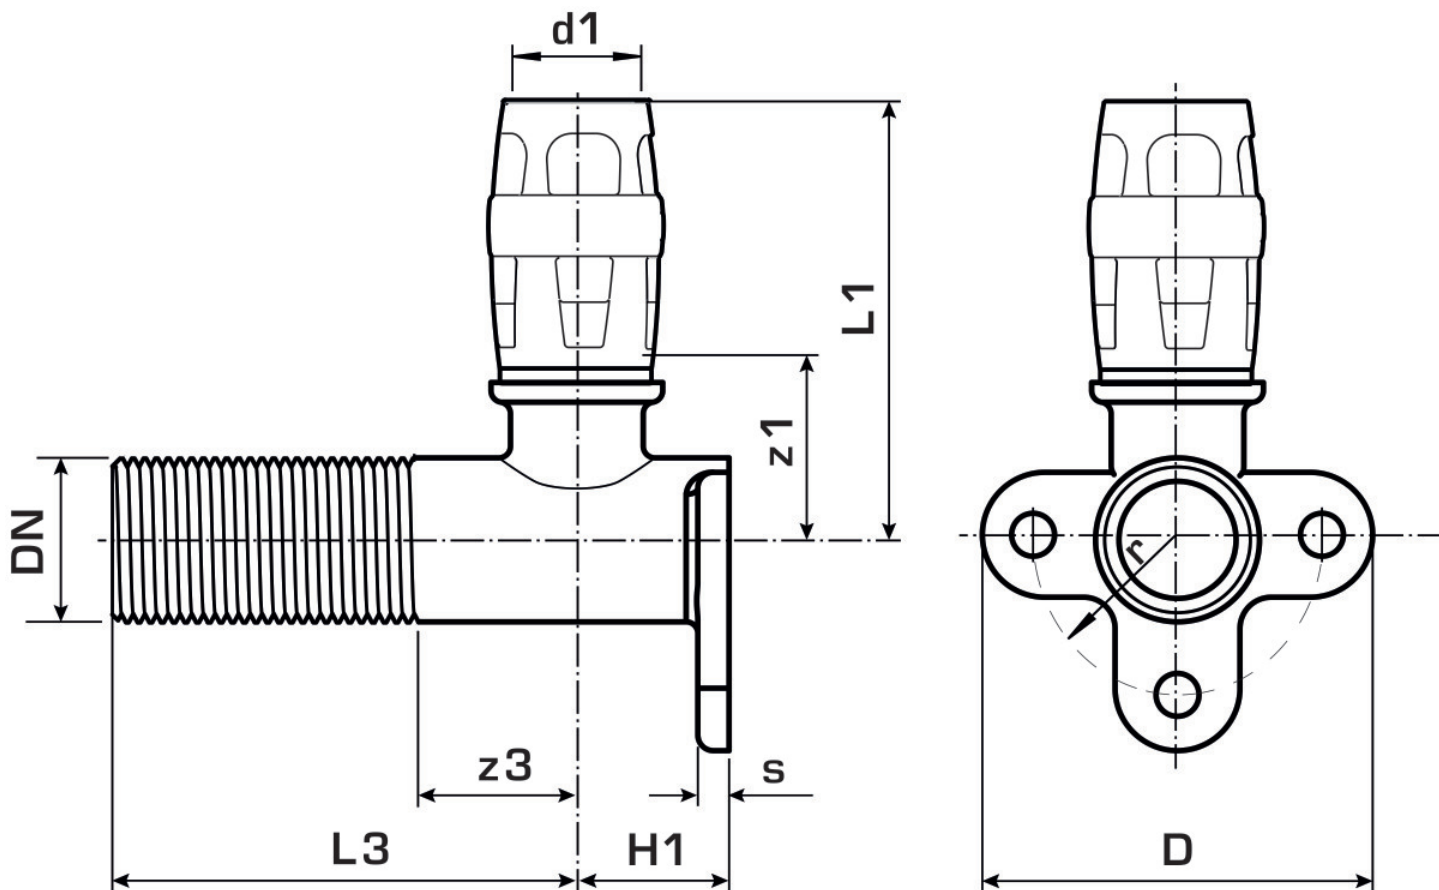

KELOX

KMP481X KELOX-PROTEC CLIX 90°-os falikorong 50 mm-es küls? menettel 20x1/2"x50

730256D02

Felhasználási terület

Gyorscsatlakozós falikorong 50 mm-es küls? menettel, cinkkiválás-mentes sárgarézbe?l (DZR), betoláskor kattán? hangot adó támasztóhüvelyekkel, valamint haptikus és optikai betolásjelz?vel, O-gy?r?kkel, kihúzásgátlókkal és véd?gy?r?kkel a biztos betolásért

Teljes magasság: 1/2" - 85mm

Engedélyek:

Specifikáció

Műszaki tulajdonságok

Max. üzemi nyomás 20°C-nál 10 bar

Termékinformációk

VPE1 10,00 SA1

VPE2 60,00 KT1

Tömeg 0,172 KGM

Szöveg KELOX-PROTEC CLIX 90°-os falikorong 50 mm-es külső menettel

BELS? 74122000

Árúfcsoport KELOX

Árúfcsoport KELOX-PROtec gyorscsatlakozó idomok

Kód KMP481X

Cikkszám	Rajz	d1 mm	L1 mm	L3 mm	z1 mm	z3 mm
730256D02	20x1/2"x50	20	60	60	27	10