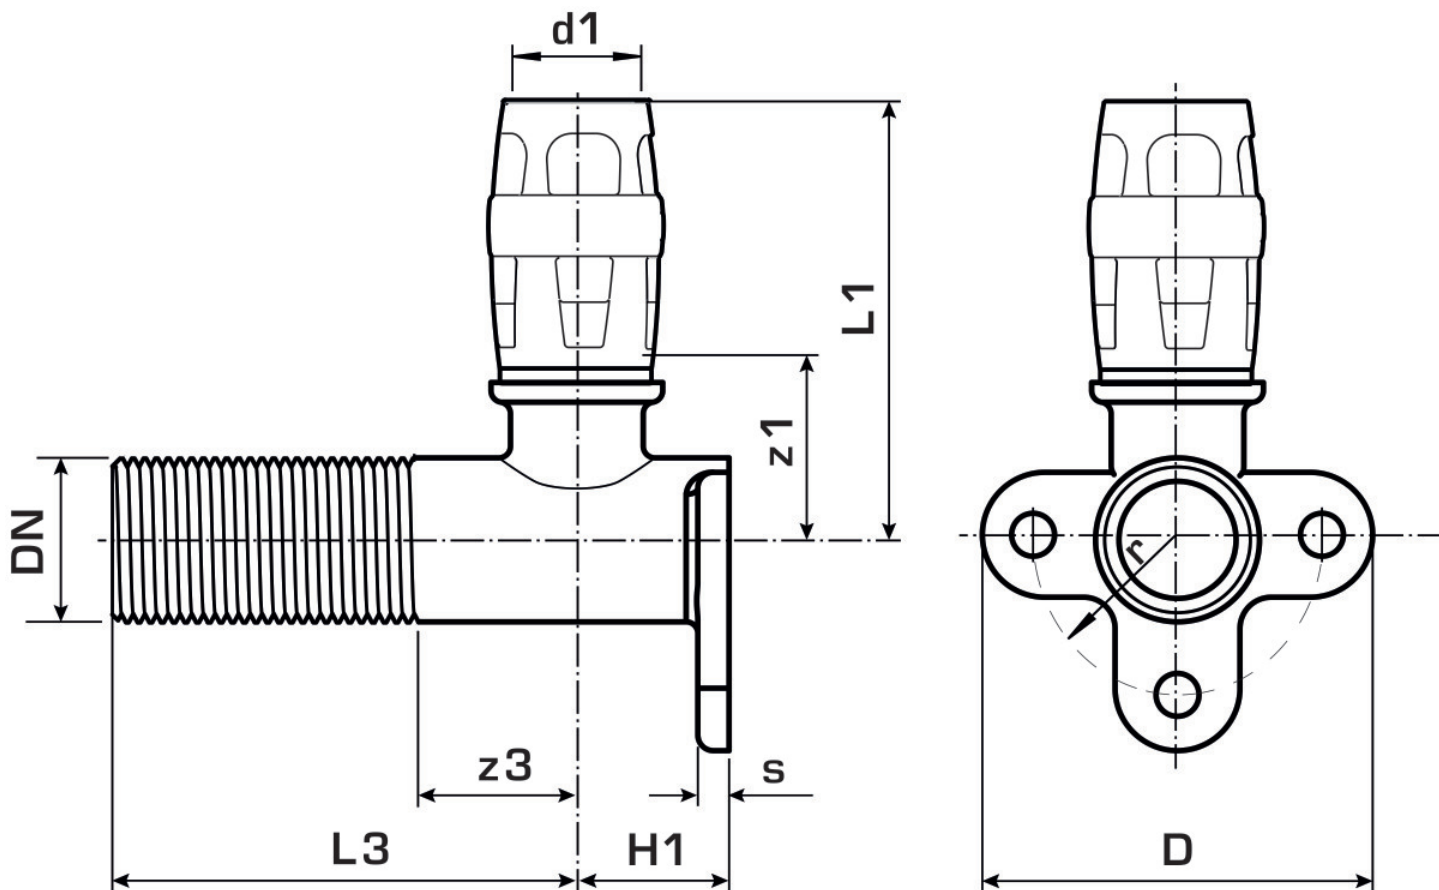

KELOX

KMP481LX KELOX-PROTEC CLIX 90°-os
falikorong 80 mm-es küls? menettel 20x1/2"x80

730257D02

Felhasználási terület

Gyorscsatlakozós falikorong 80 mm-es küls? menettel, cinkkiválás-mentes sárgarézbe?l (DZR),
betoláskor kattán? hangot adó támasztóhüvelyekkel, valamint haptikus és optikai betolásjelz?vel, O-
gy?r?kkel, kihúzásgátlókkal és véd?gy?r?kkel a biztos betolásért

Teljes magasság: 1/2" - 115mm

Engedélyek:

Specifikáció

Termékinformációk

Csatlakozás 1	Einsteck (Push-Fitting)
Forma	Durchgängig rechtwinklig

Műszaki tulajdonságok

Max. üzemi nyomás 20°C-nál	10 bar
----------------------------	--------

Termékinformációk

VPE1	10,00 SA1
VPE2	40,00 KT1
Tömeg	0,207 KGM
Szöveg	KELOX-PROTEC CLIX 90°-os falikorong 80 mm-es külső menettel
BELLS?	74122000
Árúfcsoport	KELOX
Árúfcsoport	KELOX-PROtec gyorscsatlakozó idomok
Kód	KMP481LX

Cikkszám	Rajz	d1 mm	L1 mm	L3 mm	z1 mm	z3 mm
730257D02	20x1/2"x80	20	57	79	24	12