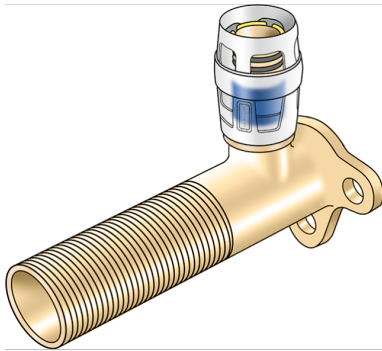

KELOX

KMP481LX KELOX-PROTEC CLIX 90°-os falikorong 80 mm-es küls? menettel 20x1/2"x80

730257D02

Felhasználási terület

Gyorscsatlakozós falikorong 80 mm-es küls? menettel, cinkkiválás-mentes sárgarézbe?l (DZR), betoláskor kattató hangot adó támasztóhüvelyekkel, valamint haptikus és optikai betolásjelz?vel, O-gy?r?kkel, kihúzásgátlókkal és véd?gy?r?kkel a biztos betolásért

Teljes magasság: 1/2" - 115mm

Engedélyek:

Specifikáció

Termékinformációk

Csatlakozás 1	Einsteck (Push-Fitting)
Forma	Durchgängig rechtwinklig

Műszaki tulajdonságok

Max. üzemi nyomás 20°C-nál	10 bar
----------------------------	--------

Termékinformációk

VPE1	10,00 SA1
VPE2	40,00 KT1
Tömeg	0,207 KGM
Szöveg	KELOX-PROTEC CLIX 90°-os falikorong 80 mm-es külső menettel
BELLS?	74122000
Árúfcsoport	KELOX
Árúfcsoport	KELOX-PROtec gyorscsatlakozó idomok
Kód	KMP481LX