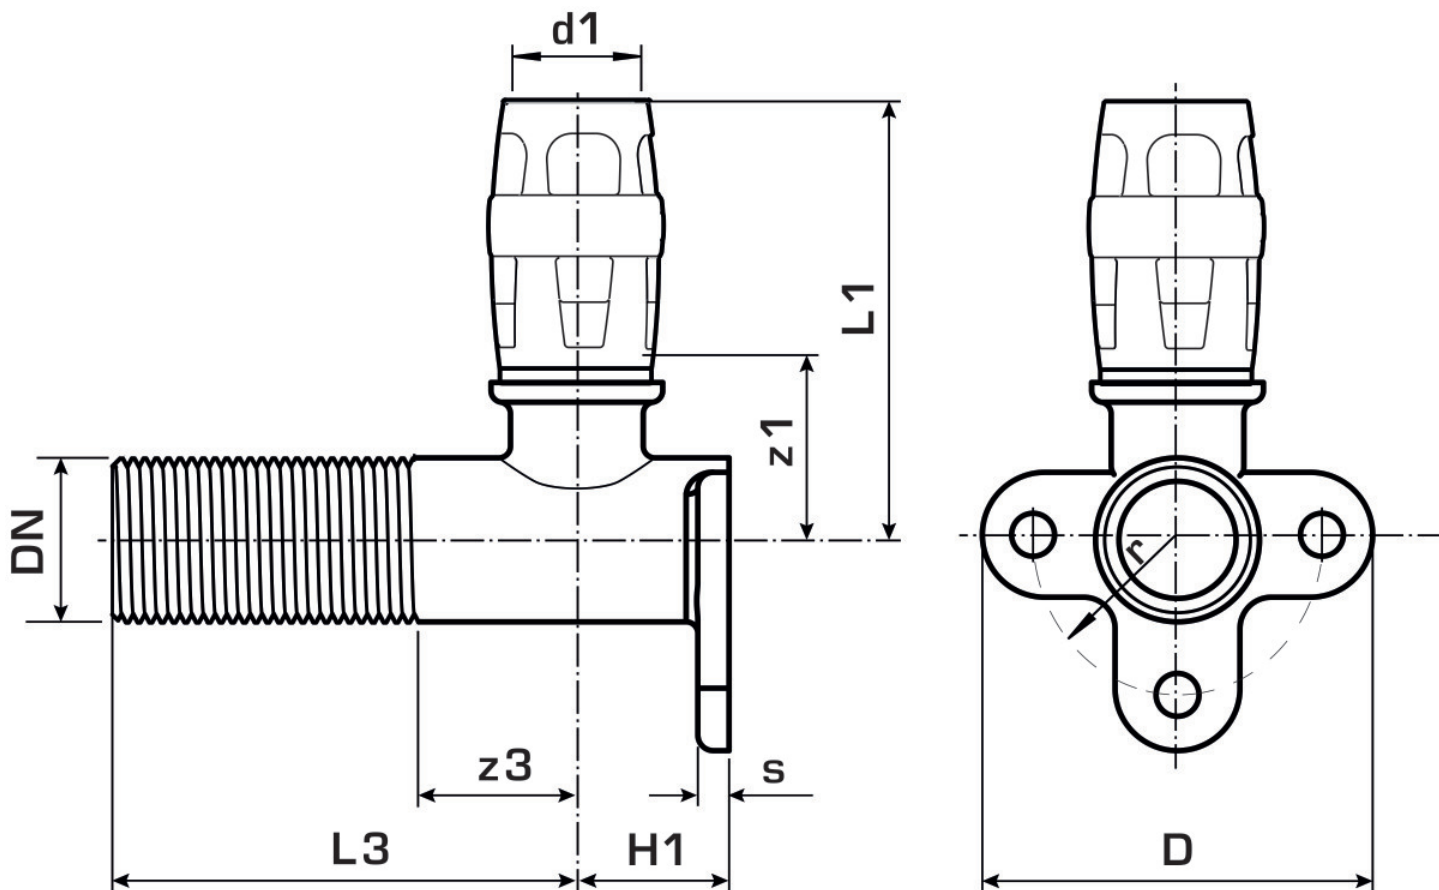

KELOX

KMP481LX KELOX-PROTEC CLIX 90°-os falikorong 80 mm-es küls? menettel 20x1/2"x80

730257D02

Felhasználási terület

Gyorscsatlakozós falikorong 80 mm-es küls? menettel, cinkkiválás-mentes sárgarézbe?l (DZR), betoláskor kattató hangot adó támasztóhüvelyekkel, valamint haptikus és optikai betolásjelz?vel, O-gy?r?kkel, kihúzásgátlókkal és véd?gy?r?kkel a biztos betolásért

Teljes magasság: 1/2" - 115mm

Engedélyek:

Specifikáció

Termékinformációk

Csatlakozás 1	Einsteck (Push-Fitting)
Forma	Durchgängig rechtwinklig

Műszaki tulajdonságok

Max. üzemi nyomás 20°C-nál	10 bar
----------------------------	--------

Termékinformációk

VPE1	10,00 SA1
VPE2	40,00 KT1
Tömeg	0,207 KGM
Szöveg	KELOX-PROTEC CLIX 90°-os falikorong 80 mm-es külső menettel
BELLS?	74122000
Árúfcsoport	KELOX
Árúfcsoport	KELOX-PROtec gyorscsatlakozó idomok
Kód	KMP481LX

Cikkszám	Rajz	d1 mm	L1 mm	L3 mm	z1 mm	z3 mm
730257D02	20x1/2"x80	20	57	79	24	12