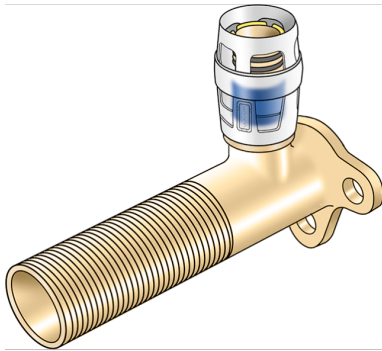

KELOX

KMP481LX KELOX-PROTEC CLIX 90°-os
falikorong 80 mm-es küls? menettel 20x1/2"x80

730257D02

Felhasználási terület

Gyorscsatlakozós falikorong 80 mm-es küls? menettel, cinkkiválás-mentes sárgarézbe?l (DZR),
betoláskor kattán? hangot adó támasztóhüvelyekkel, valamint haptikus és optikai betolásjelz?vel, O-
gy?r?kkel, kihúzásgátlókkal és véd?gy?r?kkel a biztos betolásért

Teljes magasság: 1/2" - 115mm

Engedélyek:

Specifikáció

Termékinformációk

Csatlakozás 1	Einsteck (Push-Fitting)
Forma	Durchgängig rechtwinklig

Műszaki tulajdonságok

Max. üzemi nyomás 20°C-nál	10 bar
----------------------------	--------

Termékinformációk

VPE1	10,00 SA1
VPE2	40,00 KT1
Tömeg	0,207 KGM
Szöveg	KELOX-PROTEC CLIX 90°-os falikorong 80 mm-es külső menettel
BELLS?	74122000
Árúfcsoport	KELOX
Árúfcsoport	KELOX-PROtec gyorscsatlakozó idomok
Kód	KMP481LX