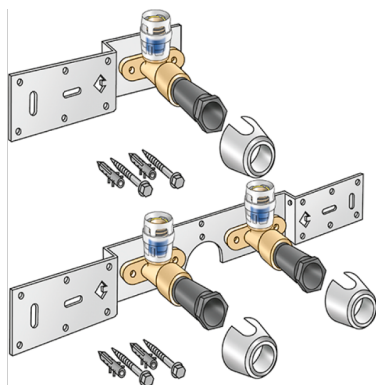

## KMP485X KELOX-PROTEC CLIX csatlakozókészlet 16x1/2" egyes csatl.

730261B02

### Felhasználási terület

?KMP480X falikoronggal, hangszigetelt kivitelben, dugókkal, fém tartóelemekkel, tiplikkel és rögzít?elemekkel

NE tekerjen bele menetes csövet vagy temperöntvény idomot!

# Specifikáció

Termékinformációk	
VPE1	1,00 KT1
VPE2	15,00 KT2
Tömeg	0,481 KGM
Szöveg	KELOX-PROTEC CLIX csatlakozókészlet
BELS?	74122000
Árúfcsoport	KELOX
Árúfcsoport	KELOX-PROtec gyorscsatlakozó idomok
Kód	KMP485X