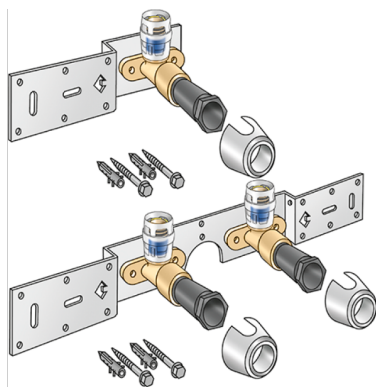

KELOX

KMP485X KELOX-PROTEC CLIX csatlakozókészlet 16x1/2" 8-10cm

730262B02

Felhasználási terület

?KMP480X falikoronggal, hangszigetelt kivitelben, dugókkal, fém tartóelemekkel, tiplikkel és rögzít?elemekkel

Termékinformációk	
VPE1	1,00 KT1
VPE2	15,00 KT2
Tömeg	0,923 KGM
Szöveg	KELOX-PROTEC CLIX csatlakozókészlet
BELS?	74122000
Áruf?csoport	KELOX
Áruf?csoport	KELOX-PROtec gyorscsatlakozó idomok
Kód	KMP485X